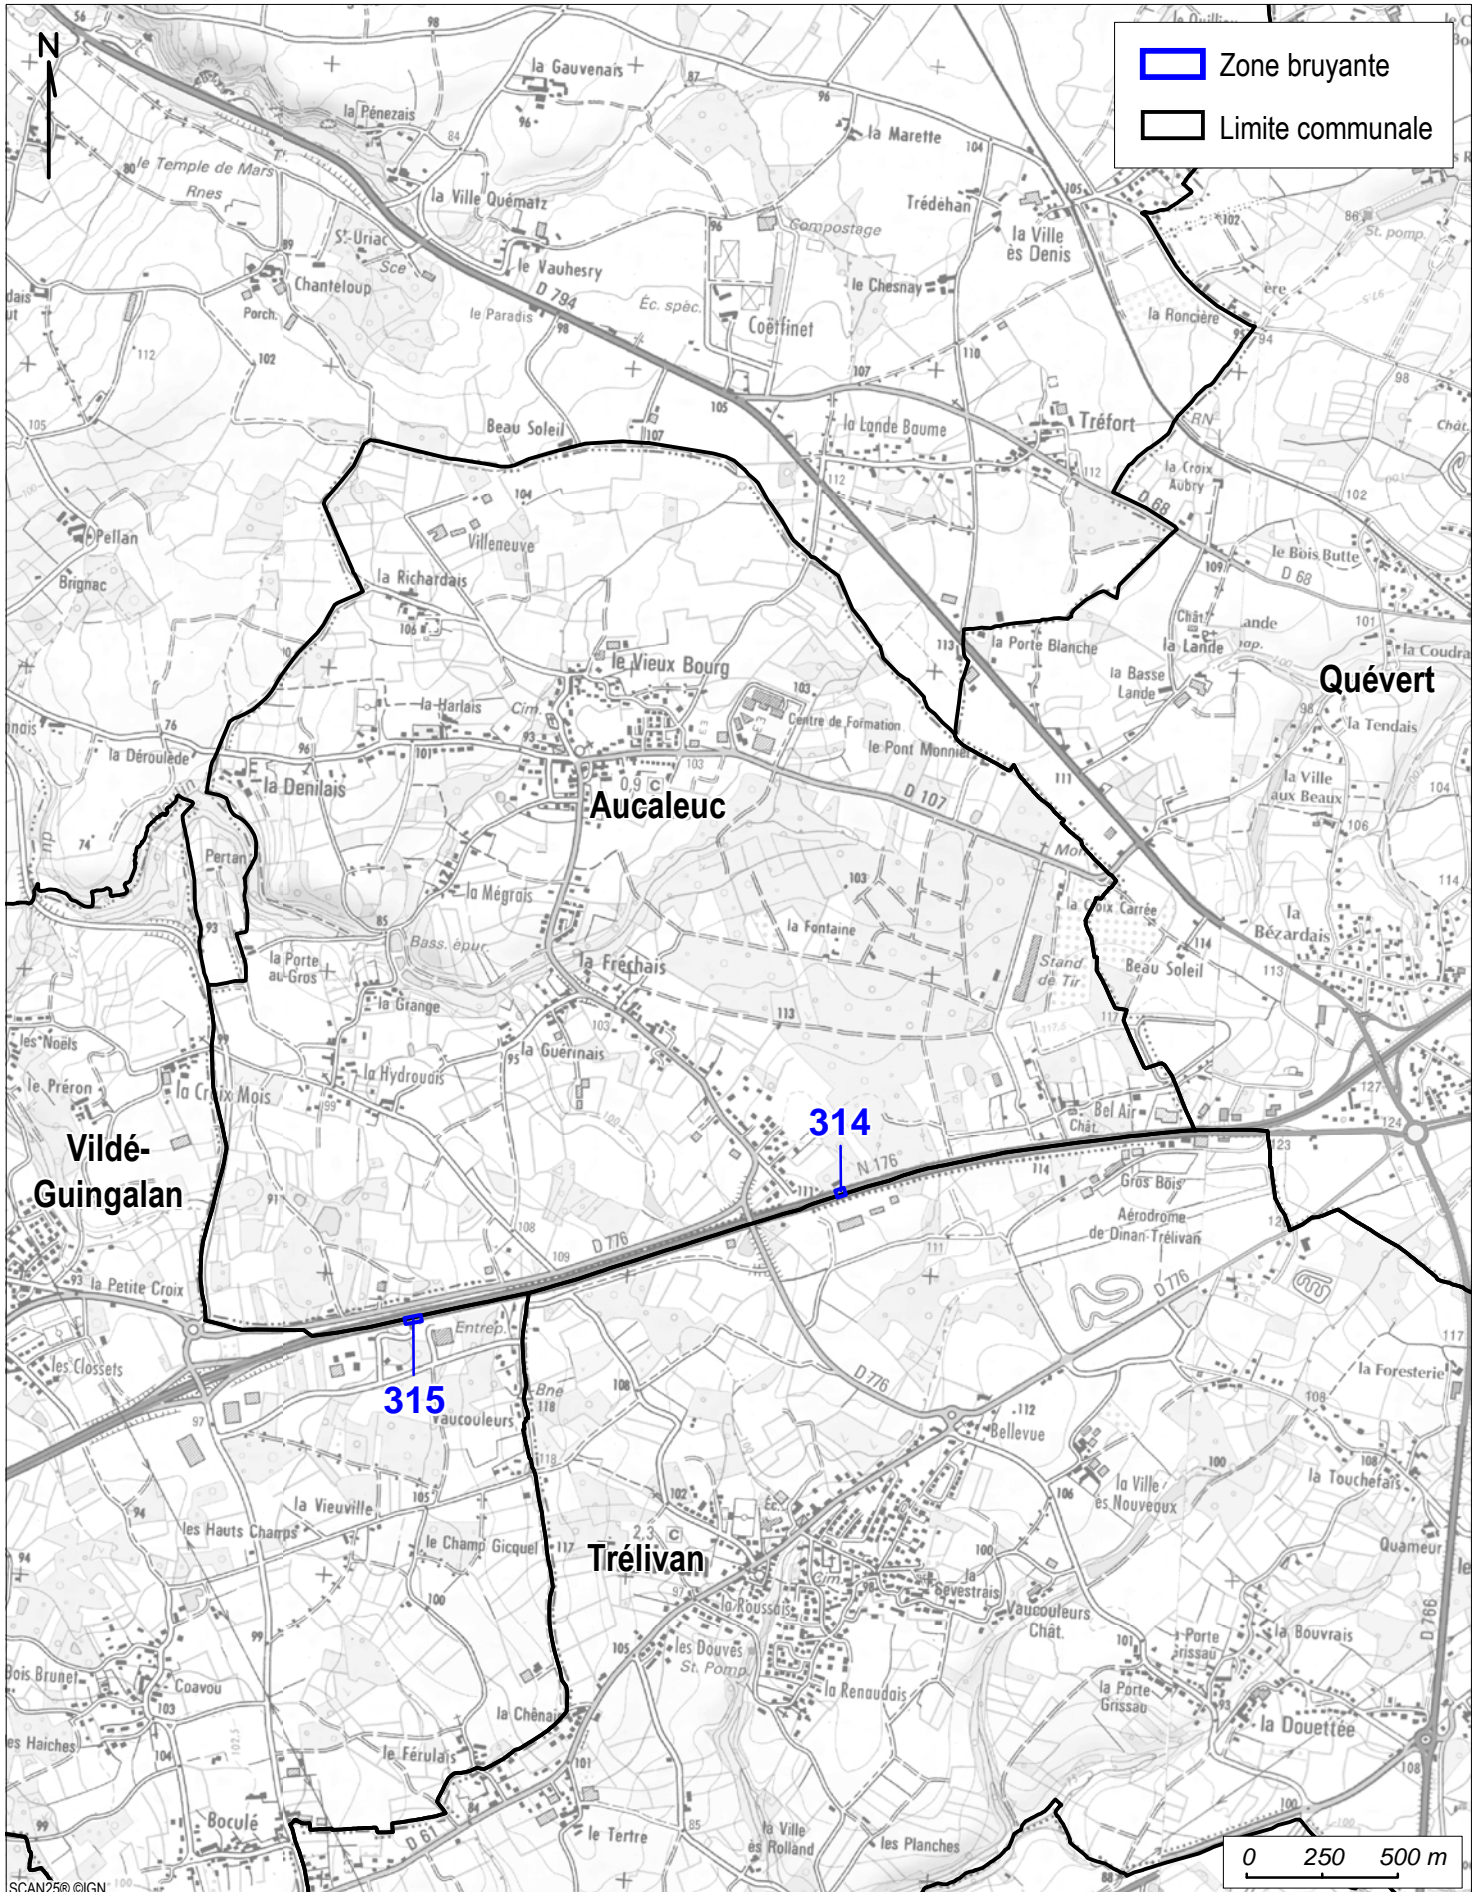

Cartes des Points Noirs Bruit (PNB)
RN 176

PLAN DE PREVENTION DU BRUIT DANS L'ENVIRONNEMENT

ROUTE NATIONALE 176 - POINTS NOIRS BRUIT

COMMUNE DE AUCALEUC

Secrétariat général - Pôle risque et sécurité - Unité risques et nuisances (SG/RS/RN)

PLAN DE PREVENTION DU BRUIT DANS L'ENVIRONNEMENT

ROUTE NATIONALE 176 - POINTS NOIRS BRUIT

COMMUNE DE VILDE-GUINGALAN

PLAN DE PREVENTION DU BRUIT DANS L'ENVIRONNEMENT

ROUTE NATIONALE 176 - POINTS NOIRS BRUIT