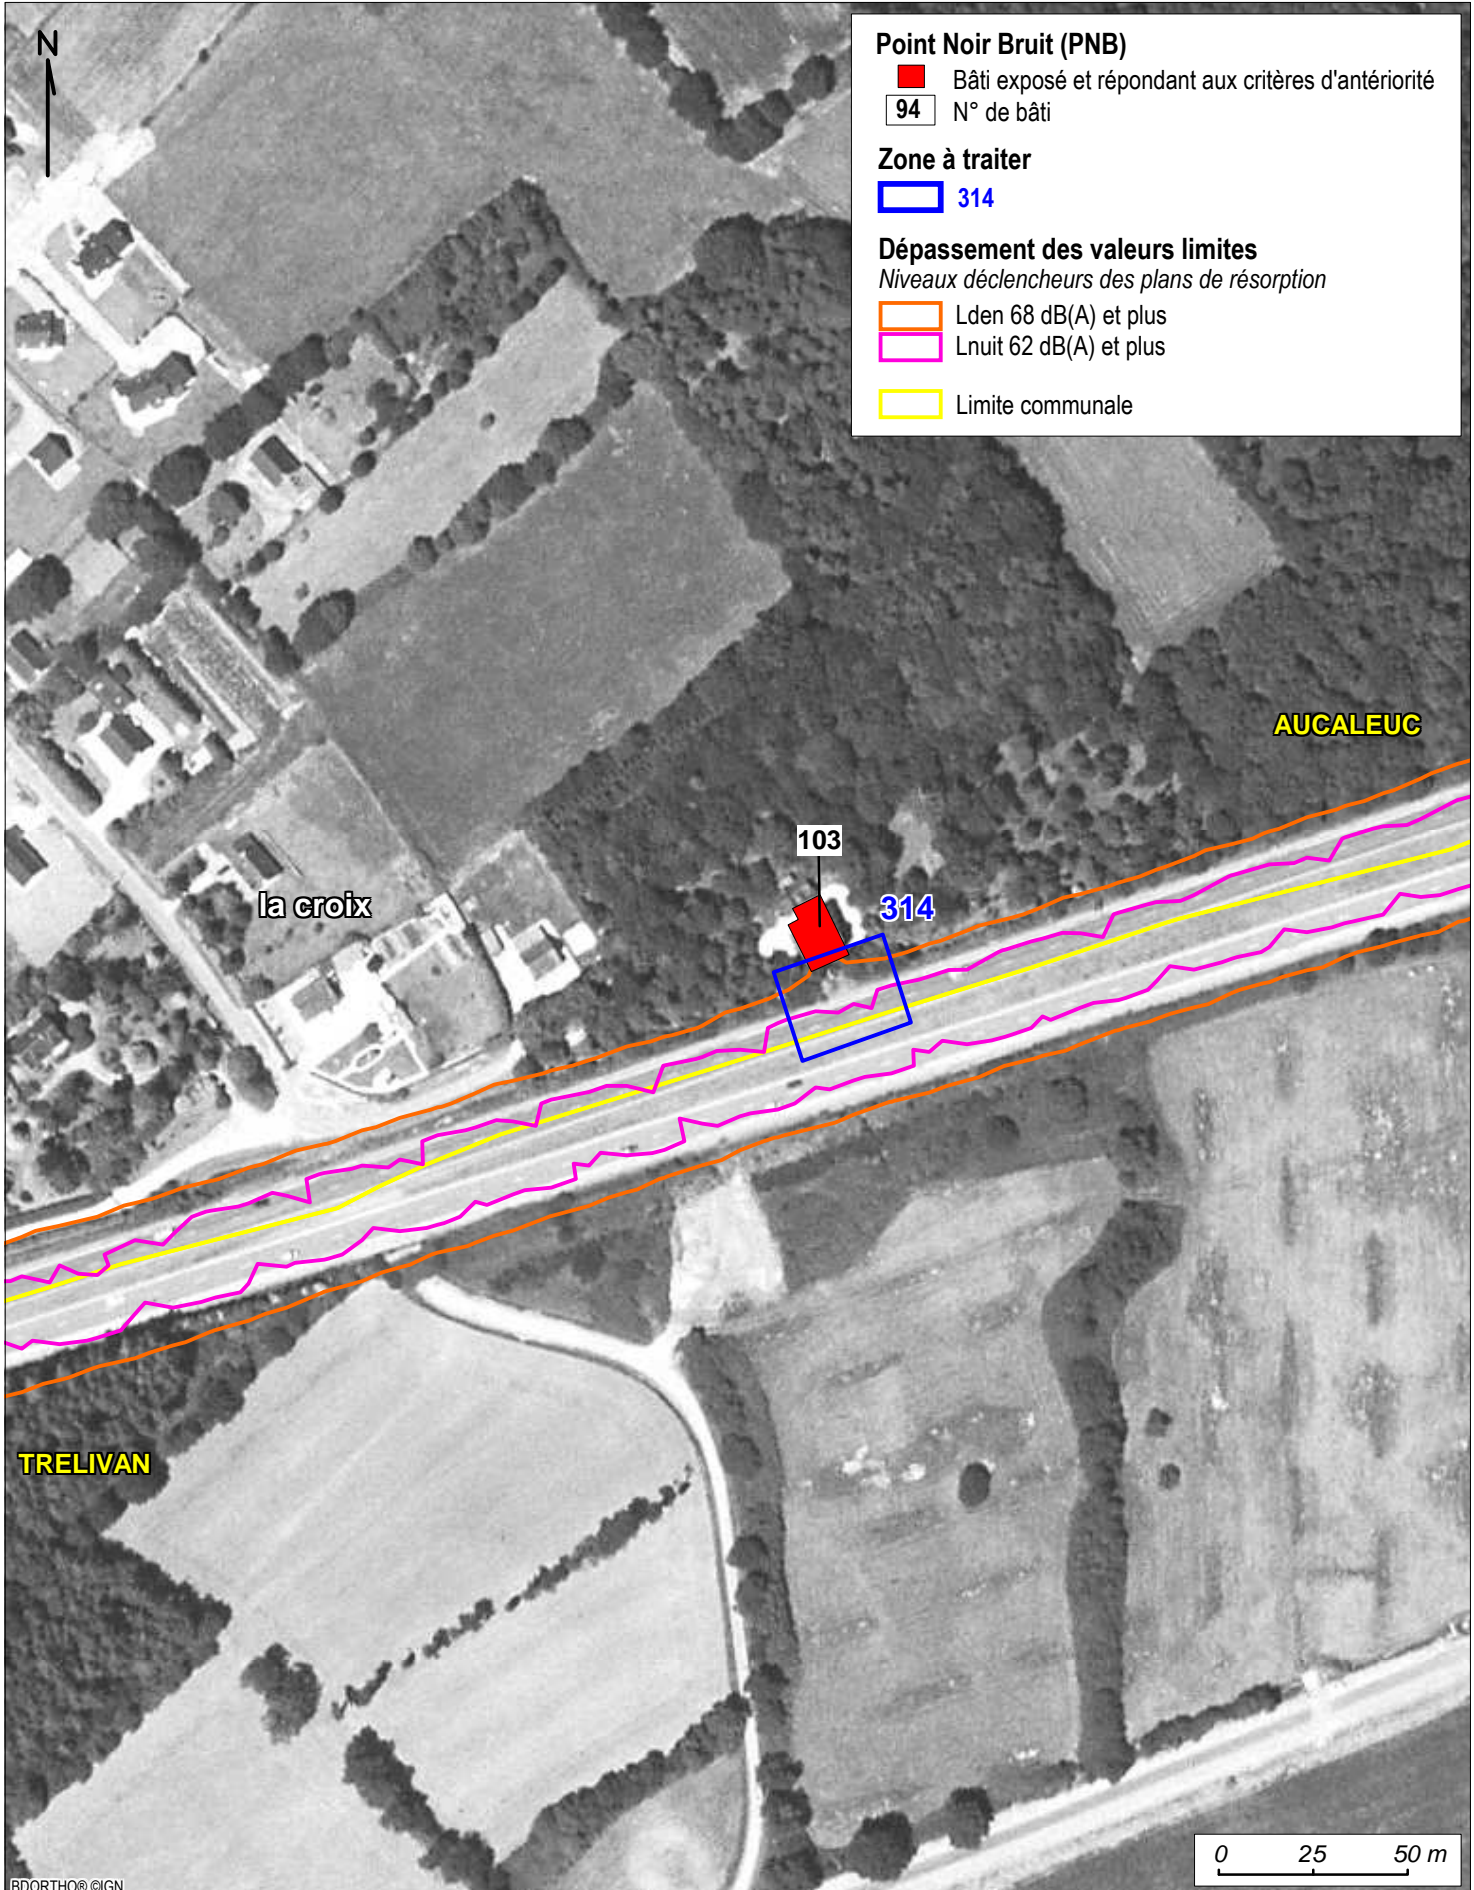

Cartes des Points Noirs Bruit (PNB)
RN 176

PLAN DE PREVENTION DU BRUIT DANS L'ENVIRONNEMENT

ROUTE NATIONALE 176 - POINTS NOIRS BRUIT

COMMUNE DE AUCALEUC

Secrétariat général - Pôle risque et sécurité - Unité risques et nuisances (SG/RS/RN)

PLAN DE PREVENTION DU BRUIT DANS L'ENVIRONNEMENT

ROUTE NATIONALE 176 - POINTS NOIRS BRUIT

COMMUNE DE VILDE-GUINGALAN

PLAN DE PREVENTION DU BRUIT DANS L'ENVIRONNEMENT

ROUTE NATIONALE 176 - POINTS NOIRS BRUIT