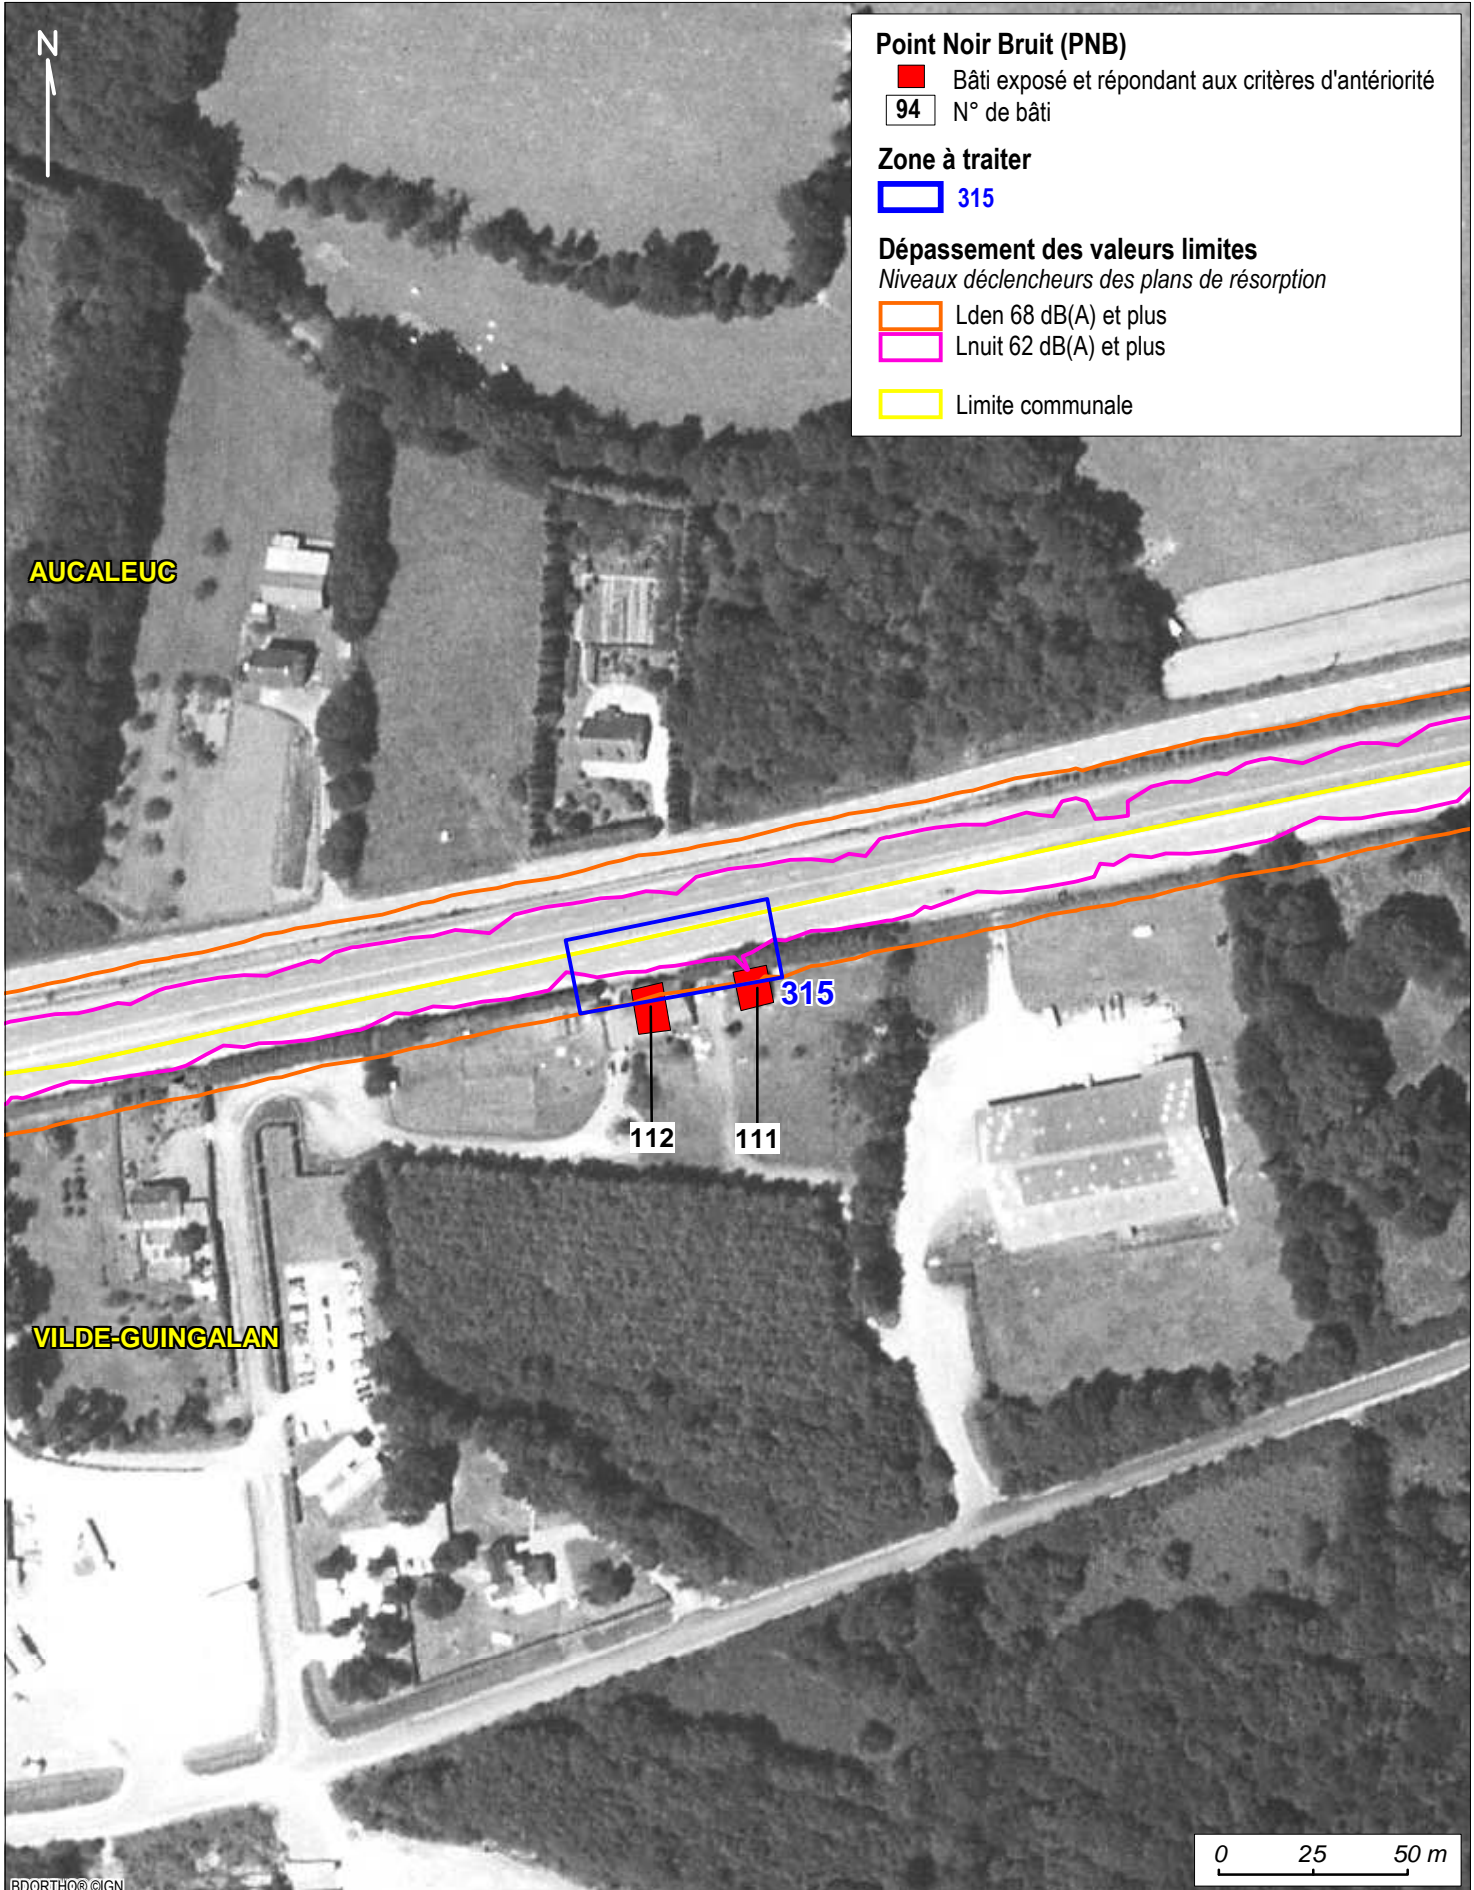

Cartes des Points Noirs Bruit (PNB)
RN 176

PLAN DE PREVENTION DU BRUIT DANS L'ENVIRONNEMENT

ROUTE NATIONALE 176 - POINTS NOIRS BRUIT

COMMUNE DE AUCALEUC

Secrétariat général - Pôle risque et sécurité - Unité risques et nuisances (SG/RS/RN)

PLAN DE PREVENTION DU BRUIT DANS L'ENVIRONNEMENT

ROUTE NATIONALE 176 - POINTS NOIRS BRUIT

COMMUNE DE VILDE-GUINGALAN

PLAN DE PREVENTION DU BRUIT DANS L'ENVIRONNEMENT

ROUTE NATIONALE 176 - POINTS NOIRS BRUIT