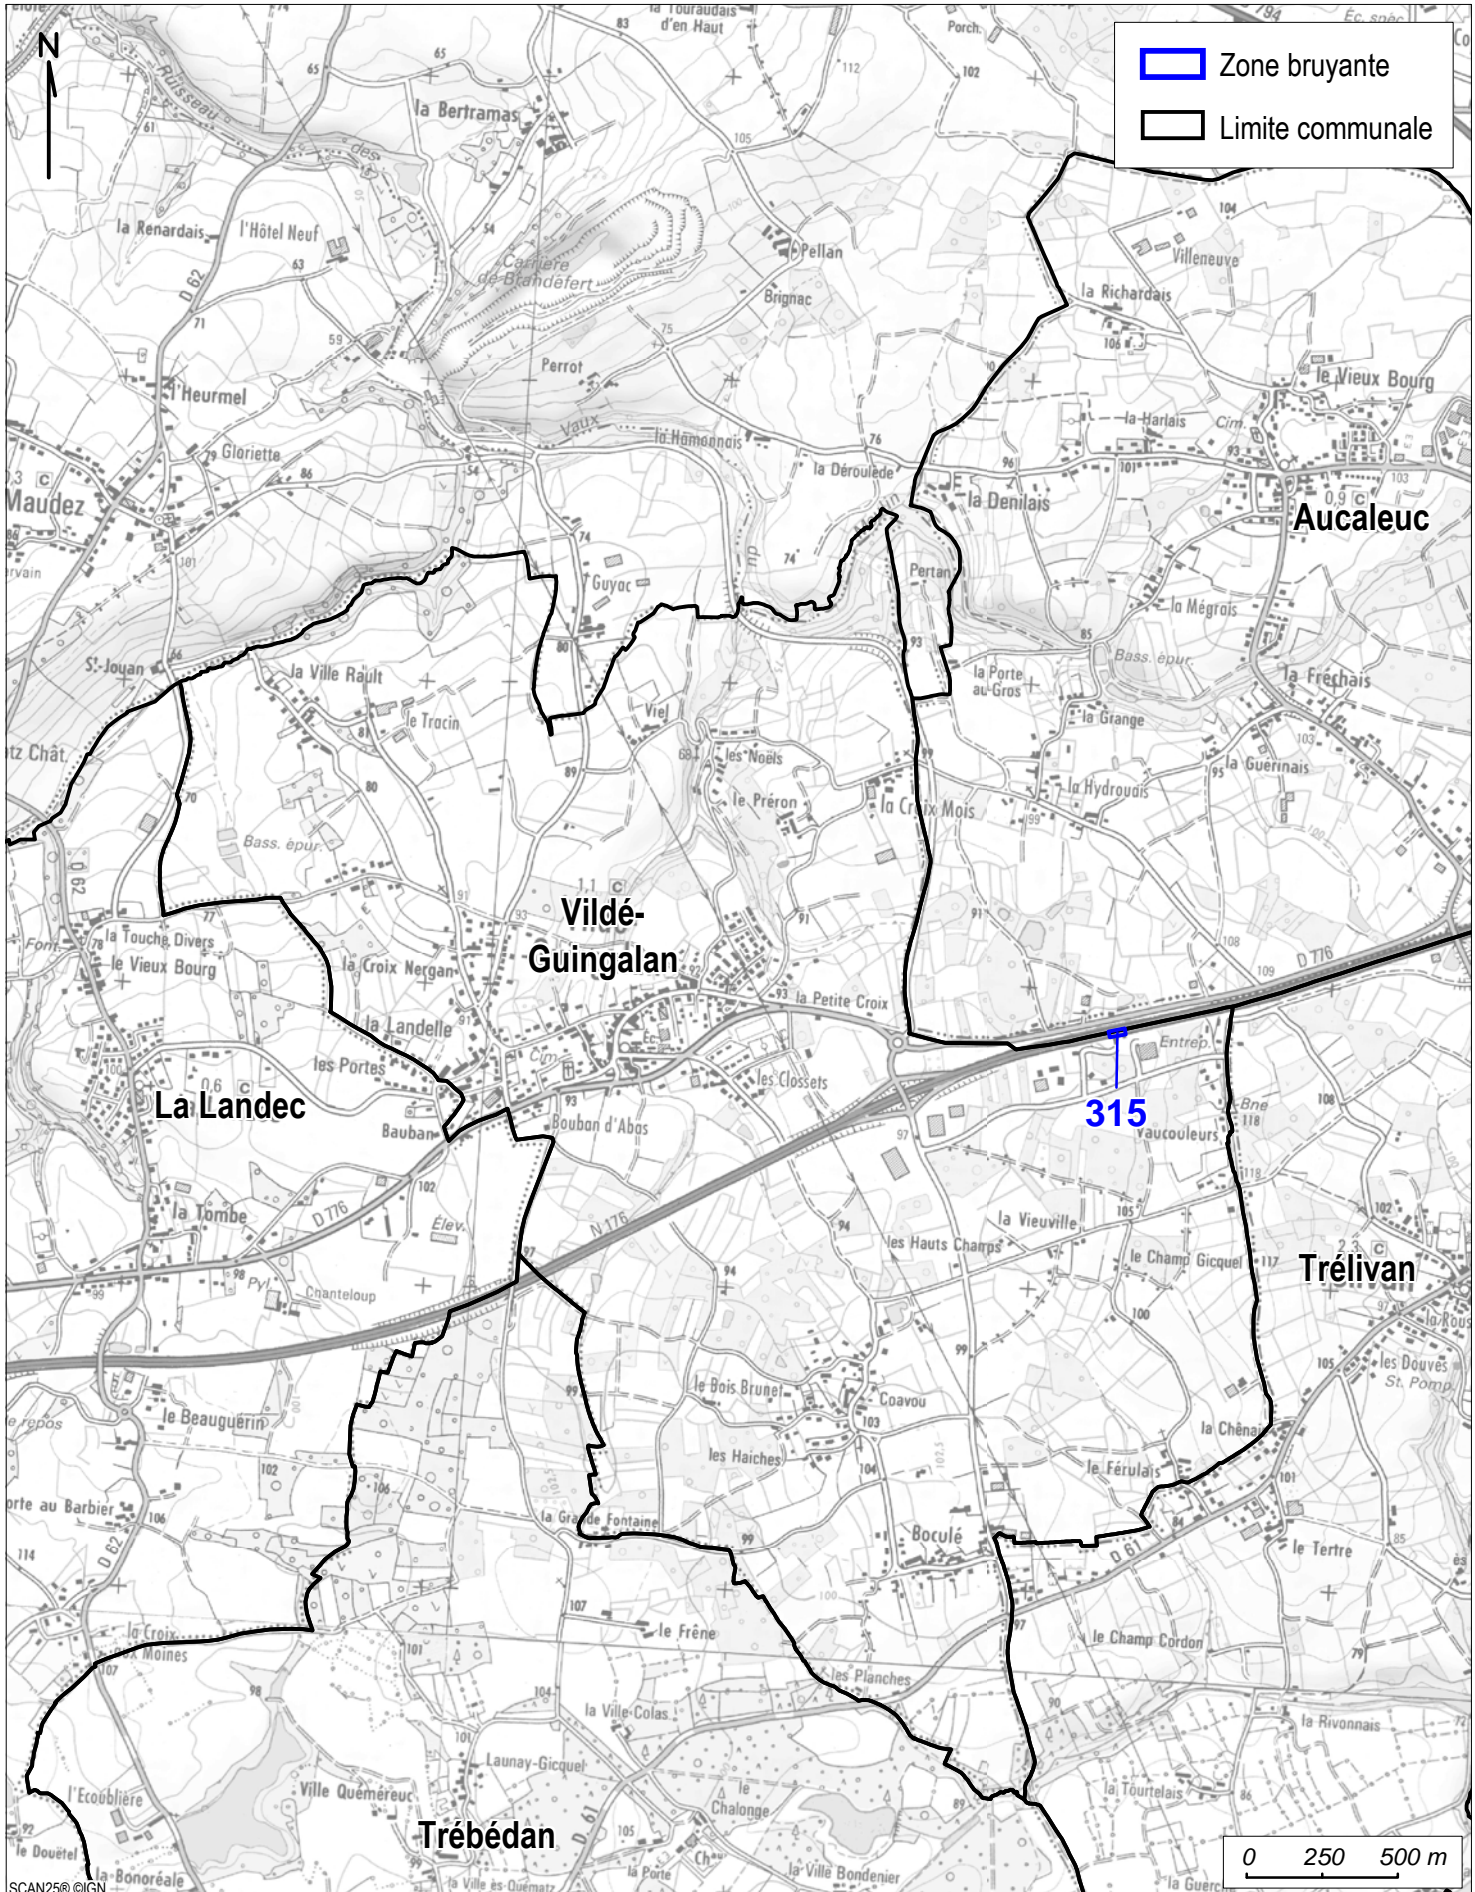

Cartes des Points Noirs Bruit (PNB)
RN 176

PLAN DE PREVENTION DU BRUIT DANS L'ENVIRONNEMENT

ROUTE NATIONALE 176 - POINTS NOIRS BRUIT

COMMUNE DE AUCALEUC

Secrétariat général - Pôle risque et sécurité - Unité risques et nuisances (SG/RS/RN)

PLAN DE PREVENTION DU BRUIT DANS L'ENVIRONNEMENT

ROUTE NATIONALE 176 - POINTS NOIRS BRUIT

COMMUNE DE VILDE-GUINGALAN

PLAN DE PREVENTION DU BRUIT DANS L'ENVIRONNEMENT

ROUTE NATIONALE 176 - POINTS NOIRS BRUIT