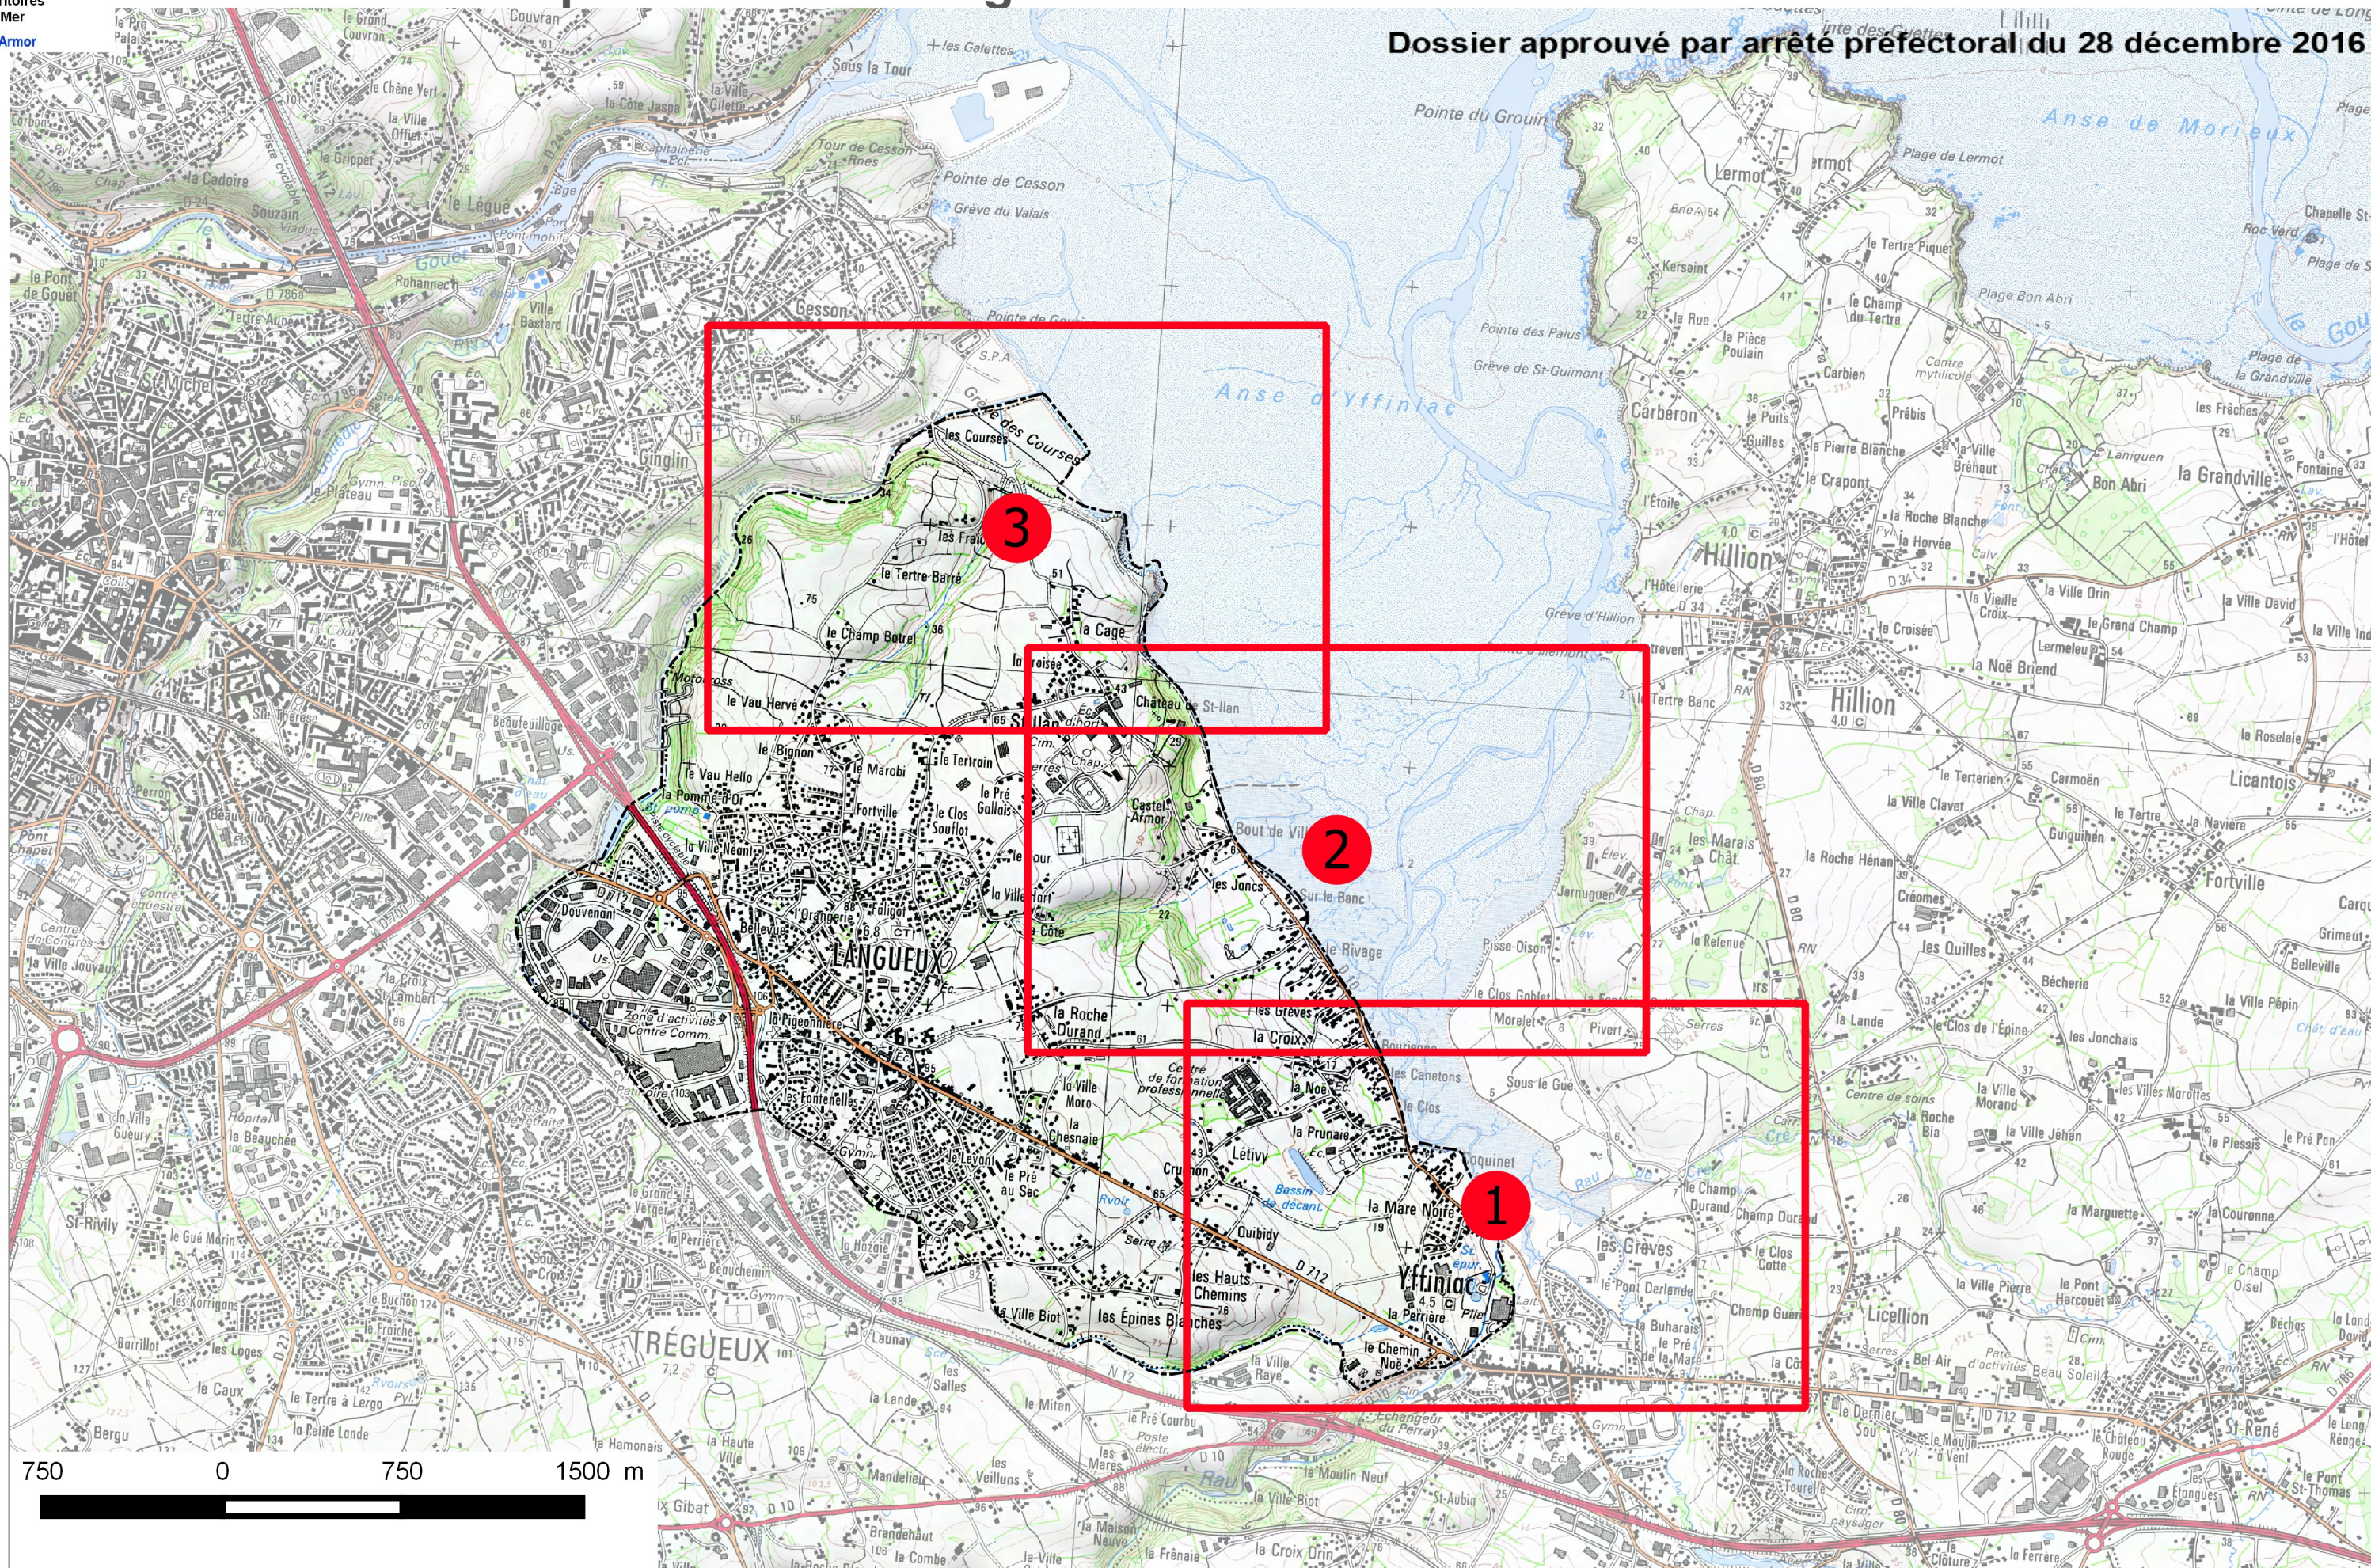

PPRL - I de la baie de ST BRIEUC

Plan d'ensemble pour les cartes réglementaires - Commune de LANGUEUX

Dossier approuvé par arrêté préfectoral du 28 décembre 2016

Service : Mission Observation du Territoire - Développement Durable et Paysage - MOTDDP