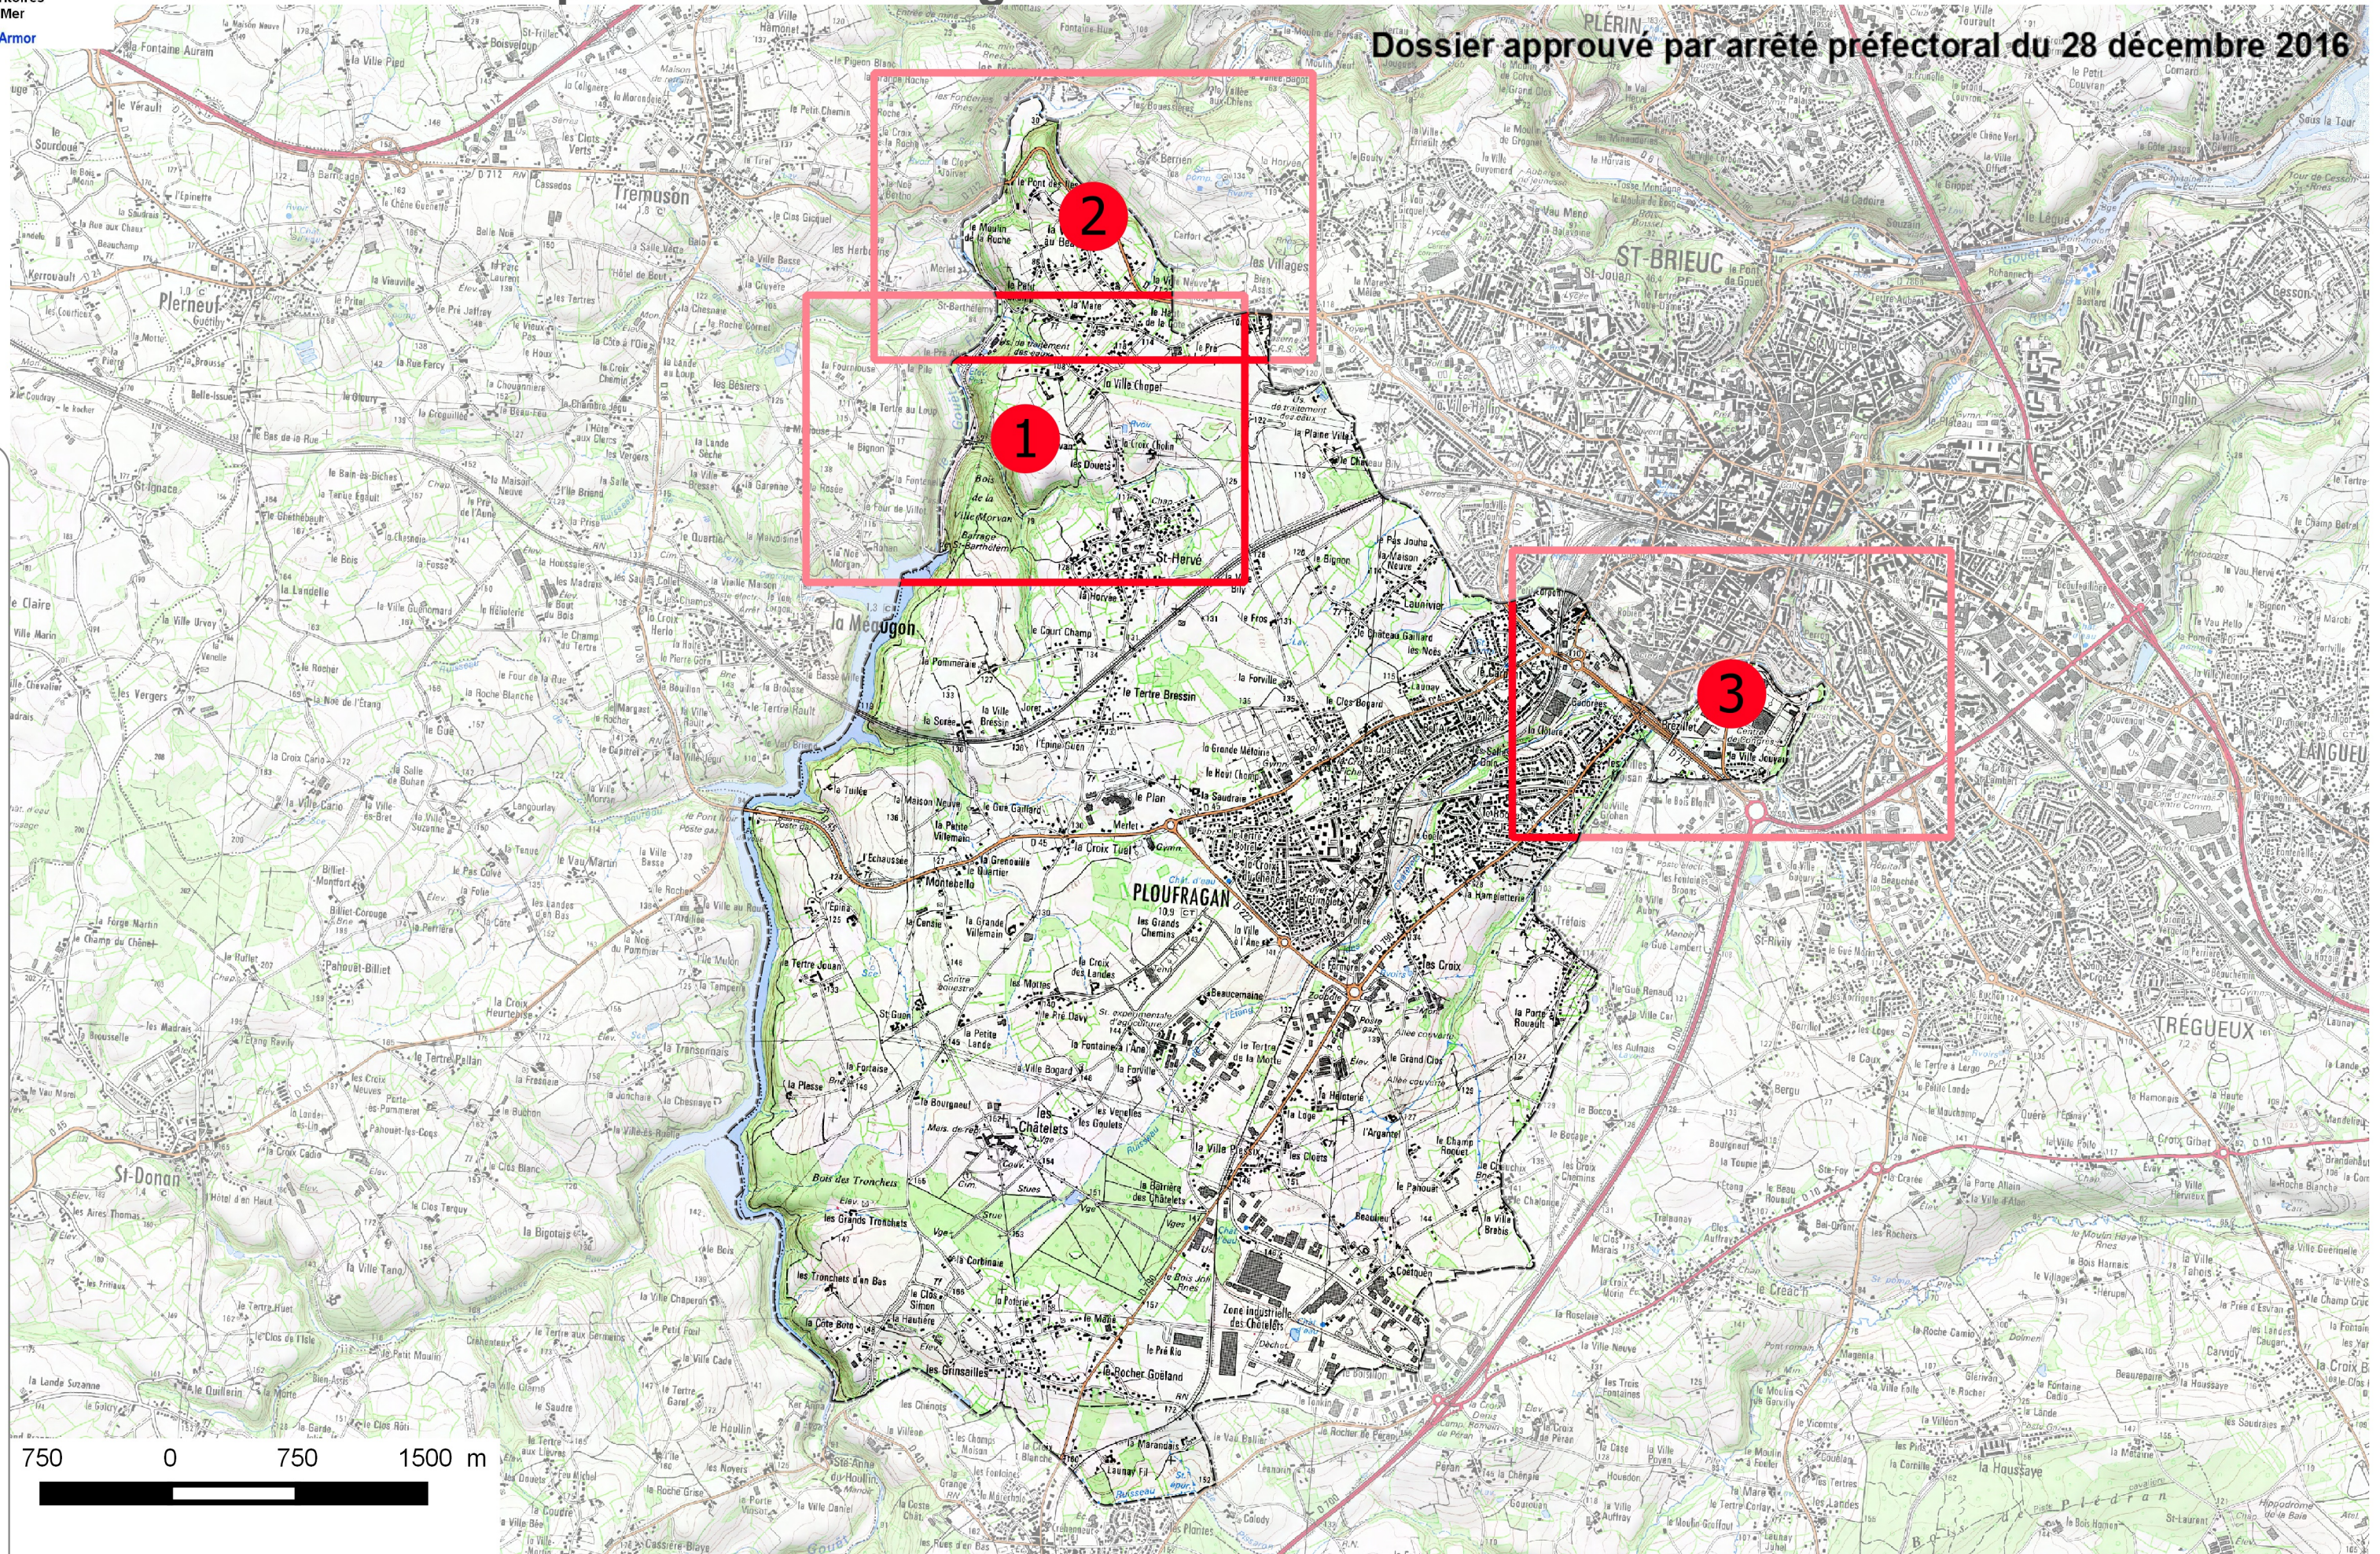

# PPRL - I de la baie de ST BRIEUC

## Plan d'ensemble pour les cartes réglementaires - Commune de PLOUFRAGAN

Dossier approuvé par arrêté préfectoral du 28 décembre 2016

Service : Mission Observation du Territoire - Développement Durable et Paysage - MOTDDP