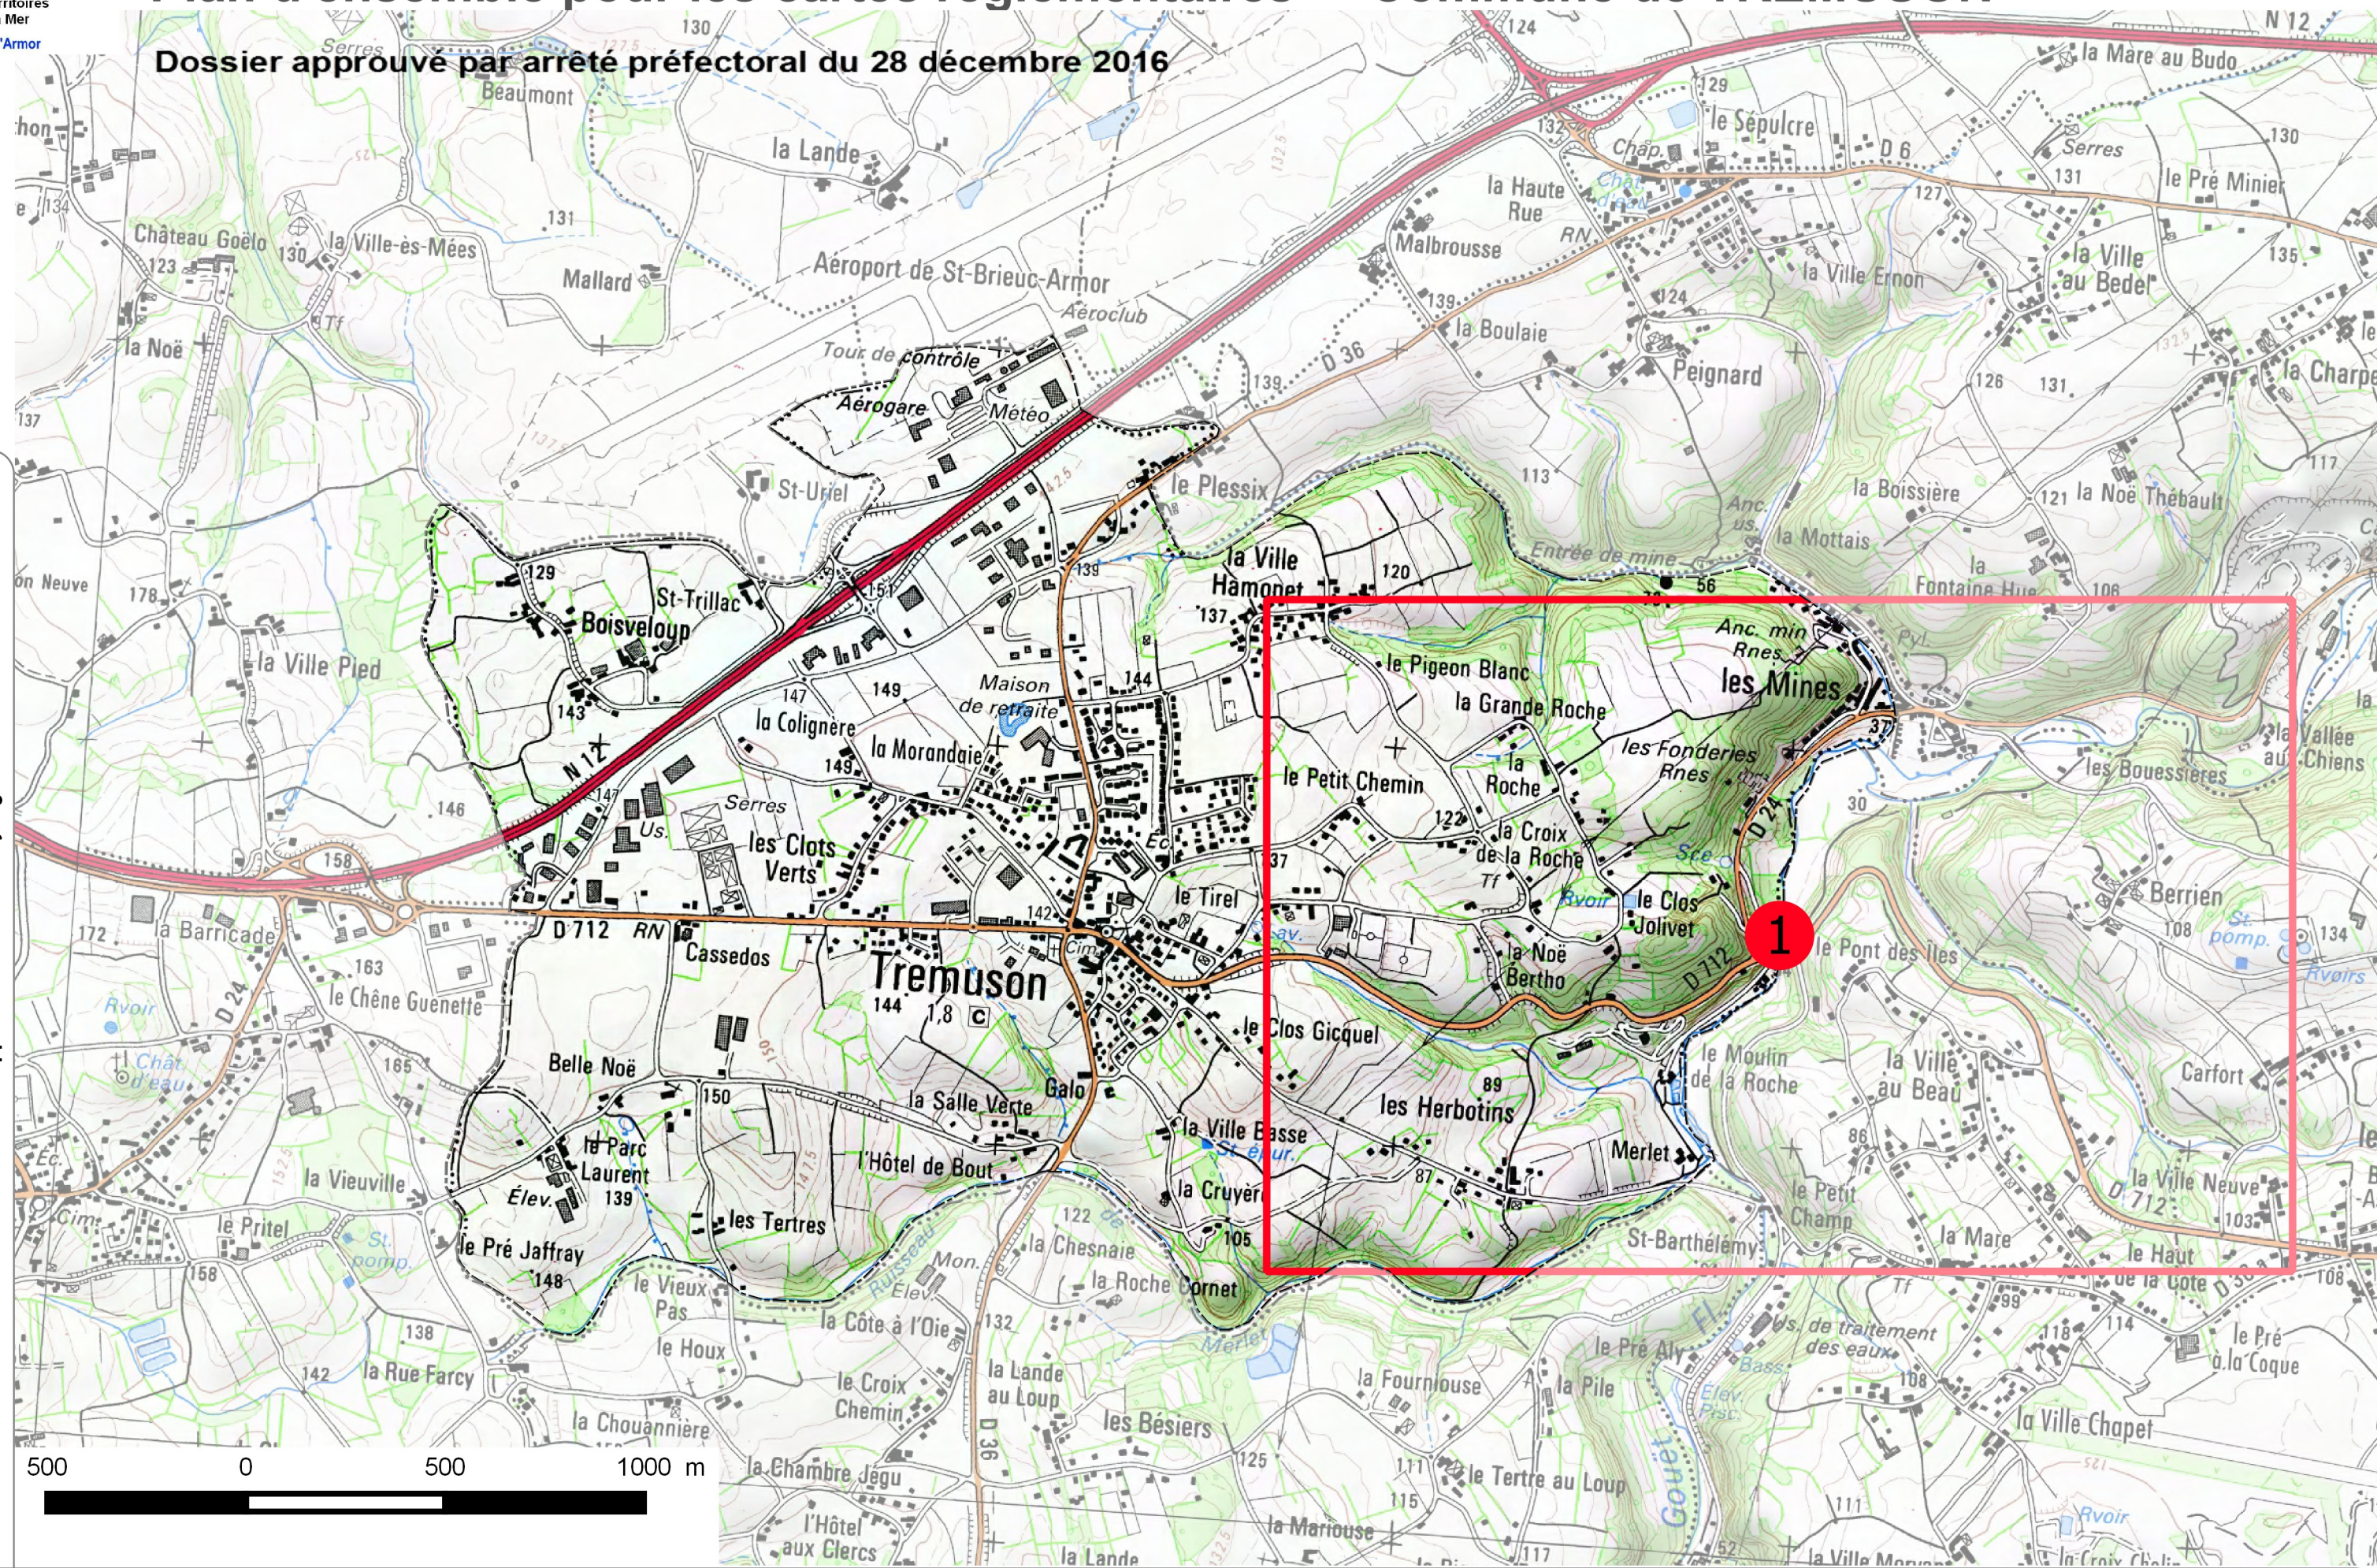

# PPRL - i de la baie de ST BRIEUC

## Plan d'ensemble pour les cartes réglementaires - Commune de TREMUSON

Dossier approuvé par arrêté préfectoral du 28 décembre 2016

Service : Mission Observation du Territoire - Développement Durable et Paysage - MOTDDP