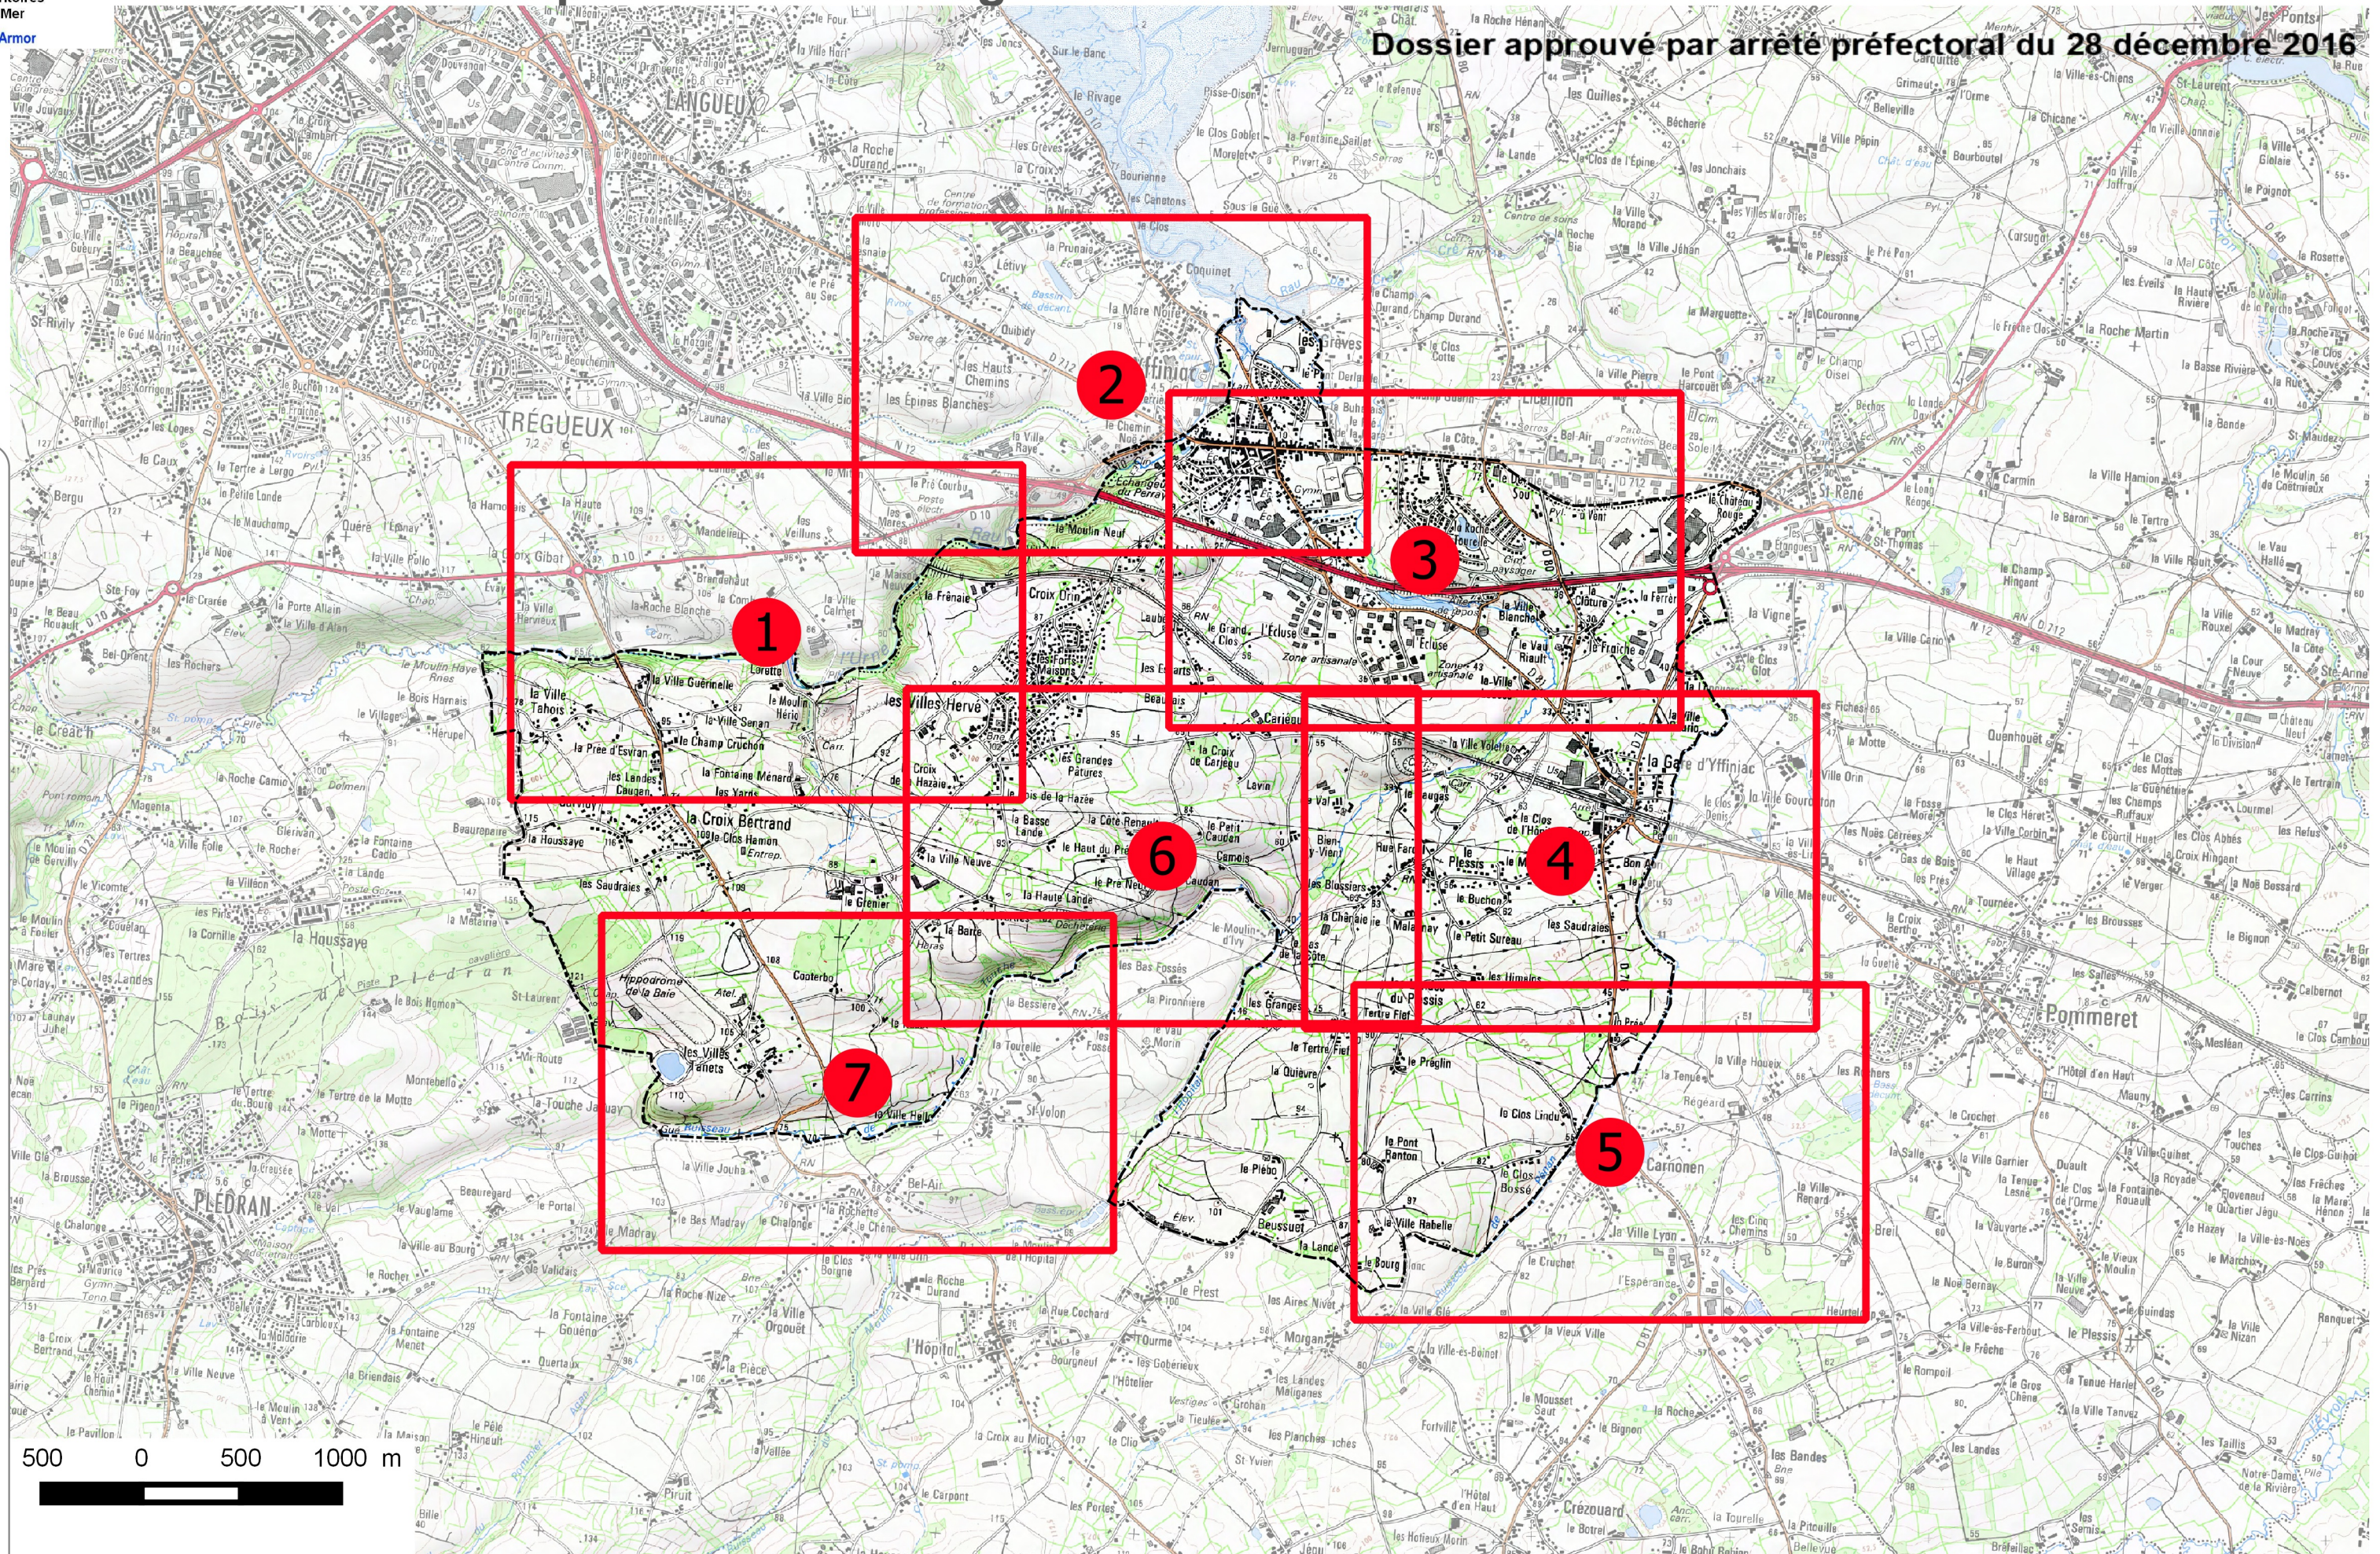

PPRL - i de la baie de ST BRIEUC

Plan d'ensemble pour les cartes réglementaires - Commune de YFFINIAC

Dossier approuvé par arrêté préfectoral du 28 décembre 2016

Service : Mission Observation du Territoire - Développement Durable et Paysage - MOTDDP