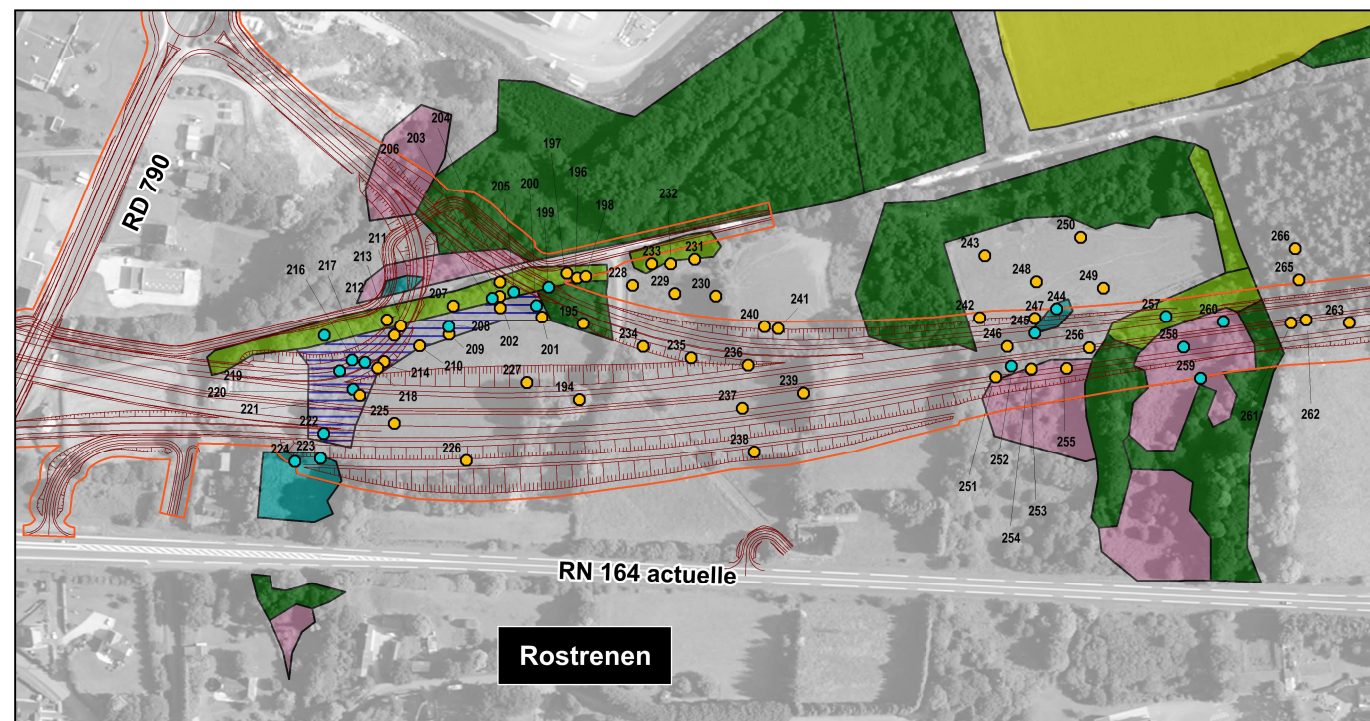

Zones humides / Sondages pédologiques (2/3)

3 - Zone humide "Hippodrome"

4 - Zone humide "Toulhuit"

5 - Zone humide "Park ar Mas"

Zones humides / Sondages pédologique (3/3)

6 - Zone humide "Kerauffret"

7 - Zone humide "Vallée du ruisseau du Doré"

8 - Zone humide "Plougernével"

0 80 160 m.

1 / 4 000

Fond de plan : BDORTHO@-IGN - 2011