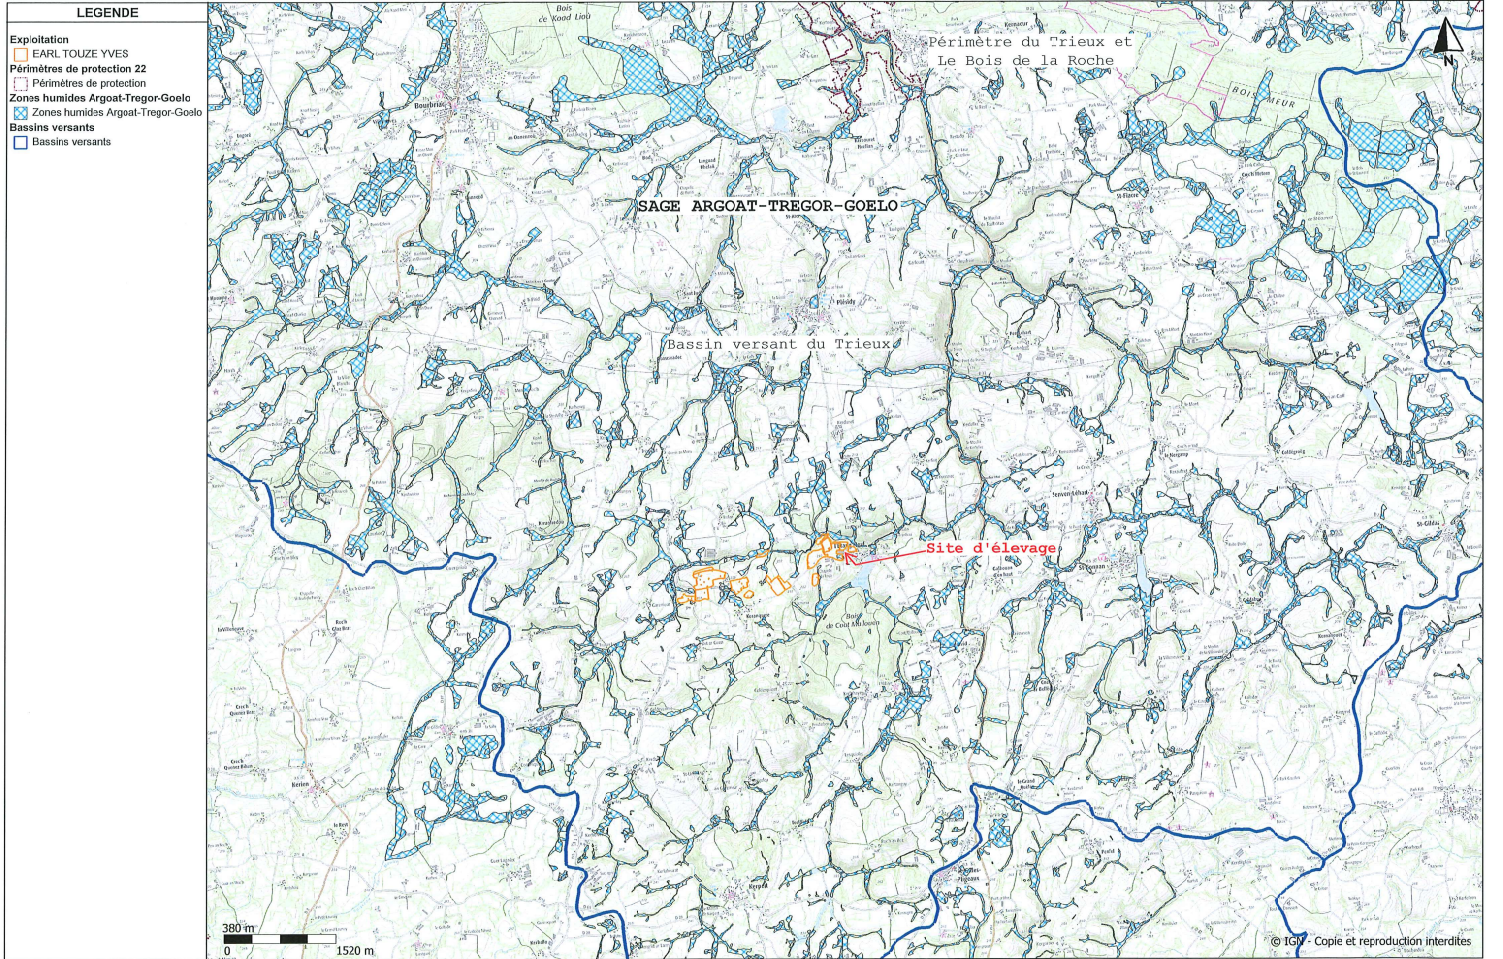

PLAN D'EPANDAGE

Parcellaire d'épandage global sur les communes de KERPERT et SAINT-CONNAN

Campagne : 2023 Exploitation : EARL TOUZE YVES

Echelle : 1 / 50 000

Page : 1

PLAN D'EPANDAGE

Parcellaire d'épandage global sur les communes de KERPERT et SAINT-CONNAN

Campagne : 2323 Exploitation : EARL TOUZE YVES

Echelle : 1 / 50 000

Page : 1

PLAN D'EPANDAGE

Parcellaire d'épandage global sur les communes de KERPERT et SAINT-CONNAN

PLAN D'EPANDAGE

Parcellaire d'épandage global sur les communes de KERPERT et SAINT-CONNAN

Campagne : 2023 Exploitation : EARL TOUZE YVES

Echelle : 1 / 5 000

Page : 1