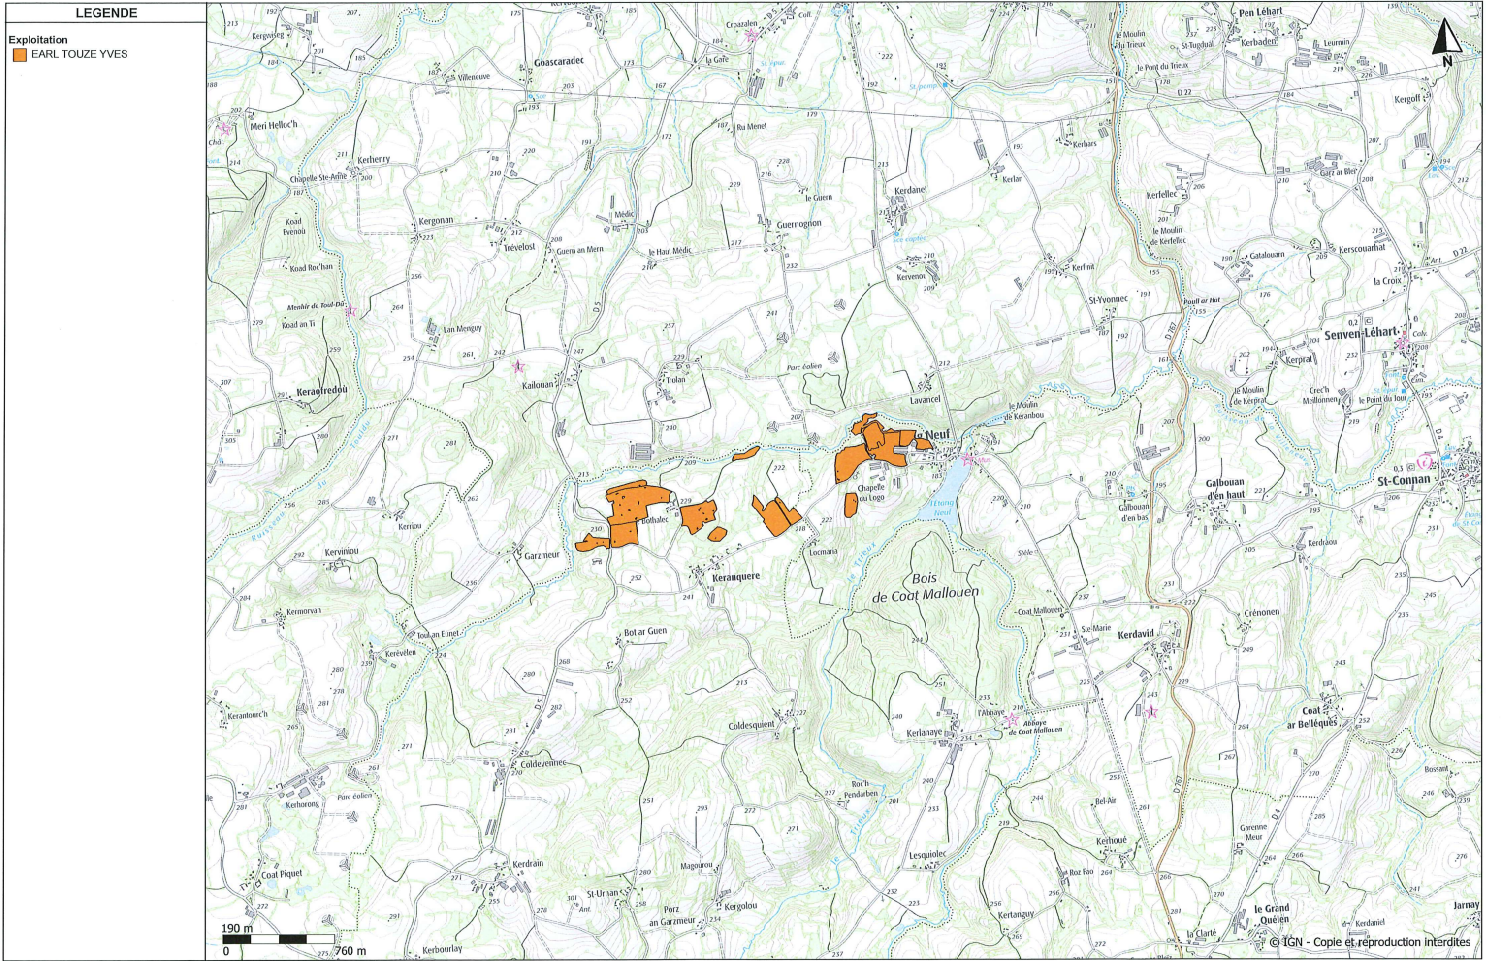

PLAN D'EPANDAGE

Parcellaire d'épandage global sur les communes de KERPERT et SAINT-CONNAN

Campagne : 2023 Exploitation : EARL TOUZE YVES

Echelle : 1 / 50 000

Page : 1

PLAN D'EPANDAGE

Parcellaire d'épandage global sur les communes de KERPERT et SAINT-CONNAN

Campagne : 2323 Exploitation : EARL TOUZE YVES

Echelle : 1 / 50 000

Page : 1

PLAN D'EPANDAGE

Parcellaire d'épandage global sur les communes de KERPERT et SAINT-CONNAN

PLAN D'EPANDAGE

Parcellaire d'épandage global sur les communes de KERPERT et SAINT-CONNAN

Campagne : 2023 Exploitation : EARL TOUZE YVES

Echelle : 1 / 5 000

Page : 1