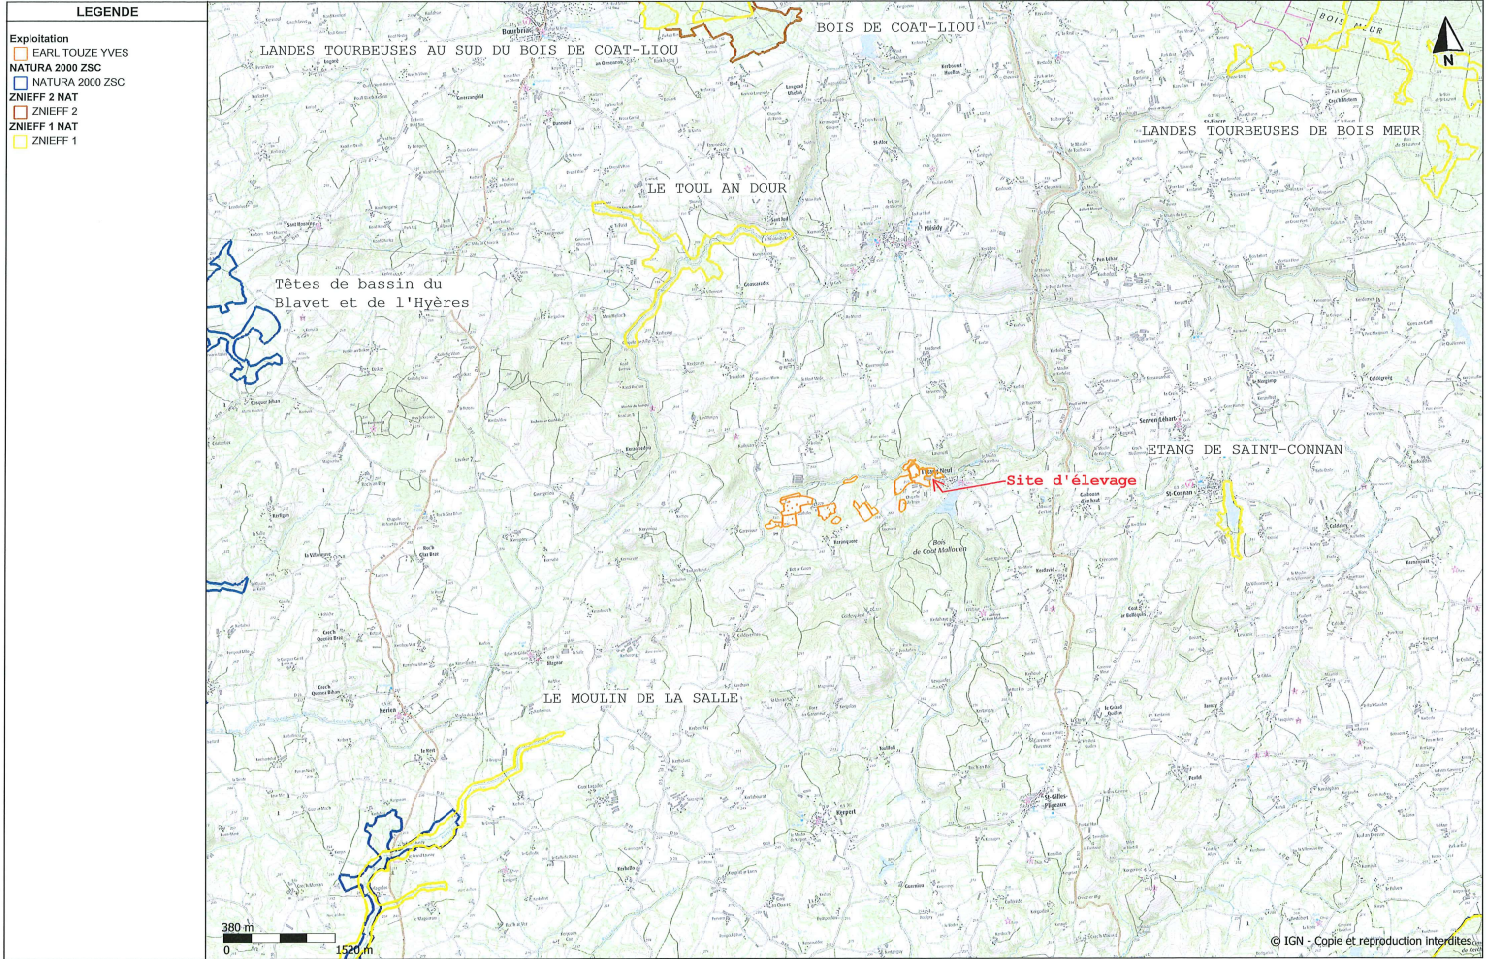

PLAN D'EPANDAGE

Parcellaire d'épandage global sur les communes de KERPERT et SAINT-CONNAN

Campagne : 2023 Exploitation : EARL TOUZE YVES

Echelle : 1 / 50 000

Page : 1

PLAN D'EPANDAGE

Parcellaire d'épandage global sur les communes de KERPERT et SAINT-CONNAN

Campagne : 2323 Exploitation : EARL TOUZE YVES

Echelle : 1 / 50 000

Page : 1

PLAN D'EPANDAGE

Parcellaire d'épandage global sur les communes de KERPERT et SAINT-CONNAN

PLAN D'EPANDAGE

Parcellaire d'épandage global sur les communes de KERPERT et SAINT-CONNAN

Campagne : 2023 Exploitation : EARL TOUZE YVES

Echelle : 1 / 5 000

Page : 1