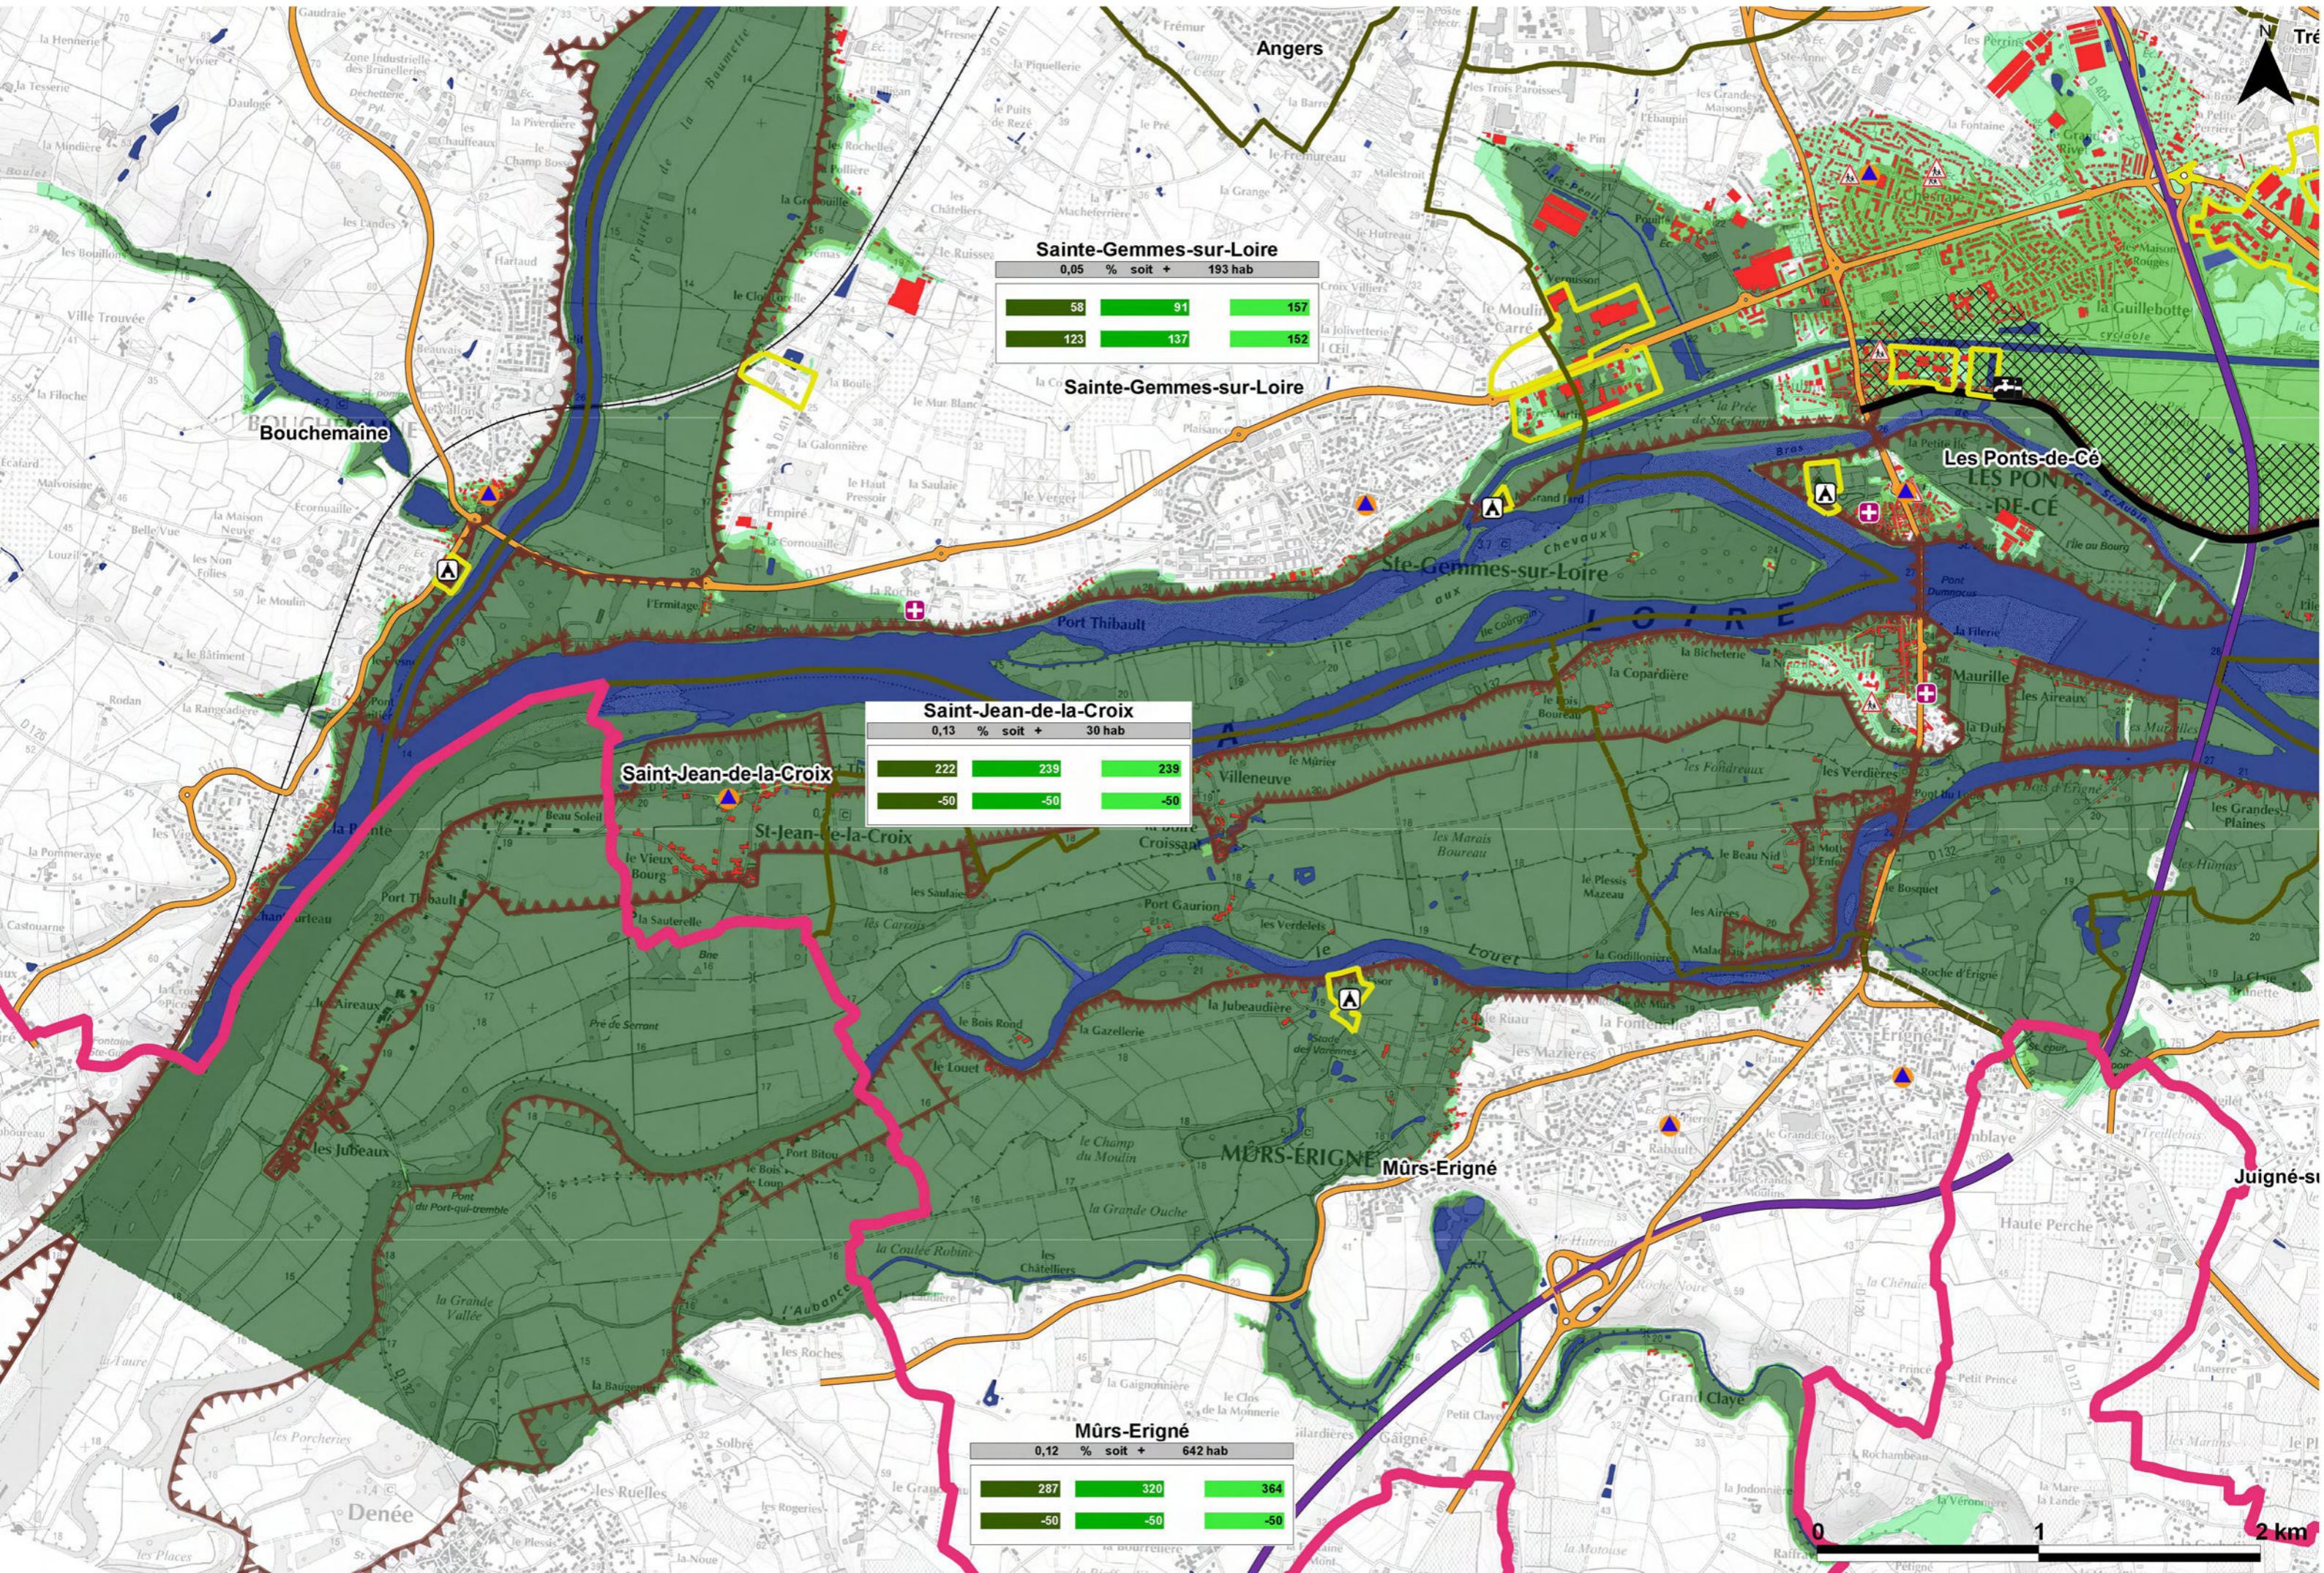

Juigné-sur-Loire
0,06 % soit + 138 hab

36	65	178
-50	-50	67

Saint-Jean-des-Mauvrets
0,07 % soit + 117 hab

-20	22	48
0	0	-50

Sainte-Gemmes-sur-Loire
0,05 % soit + 193 hab

58	91	157
123	137	152

Saint-Jean-de-la-Croix
0,13 % soit + 30 hab