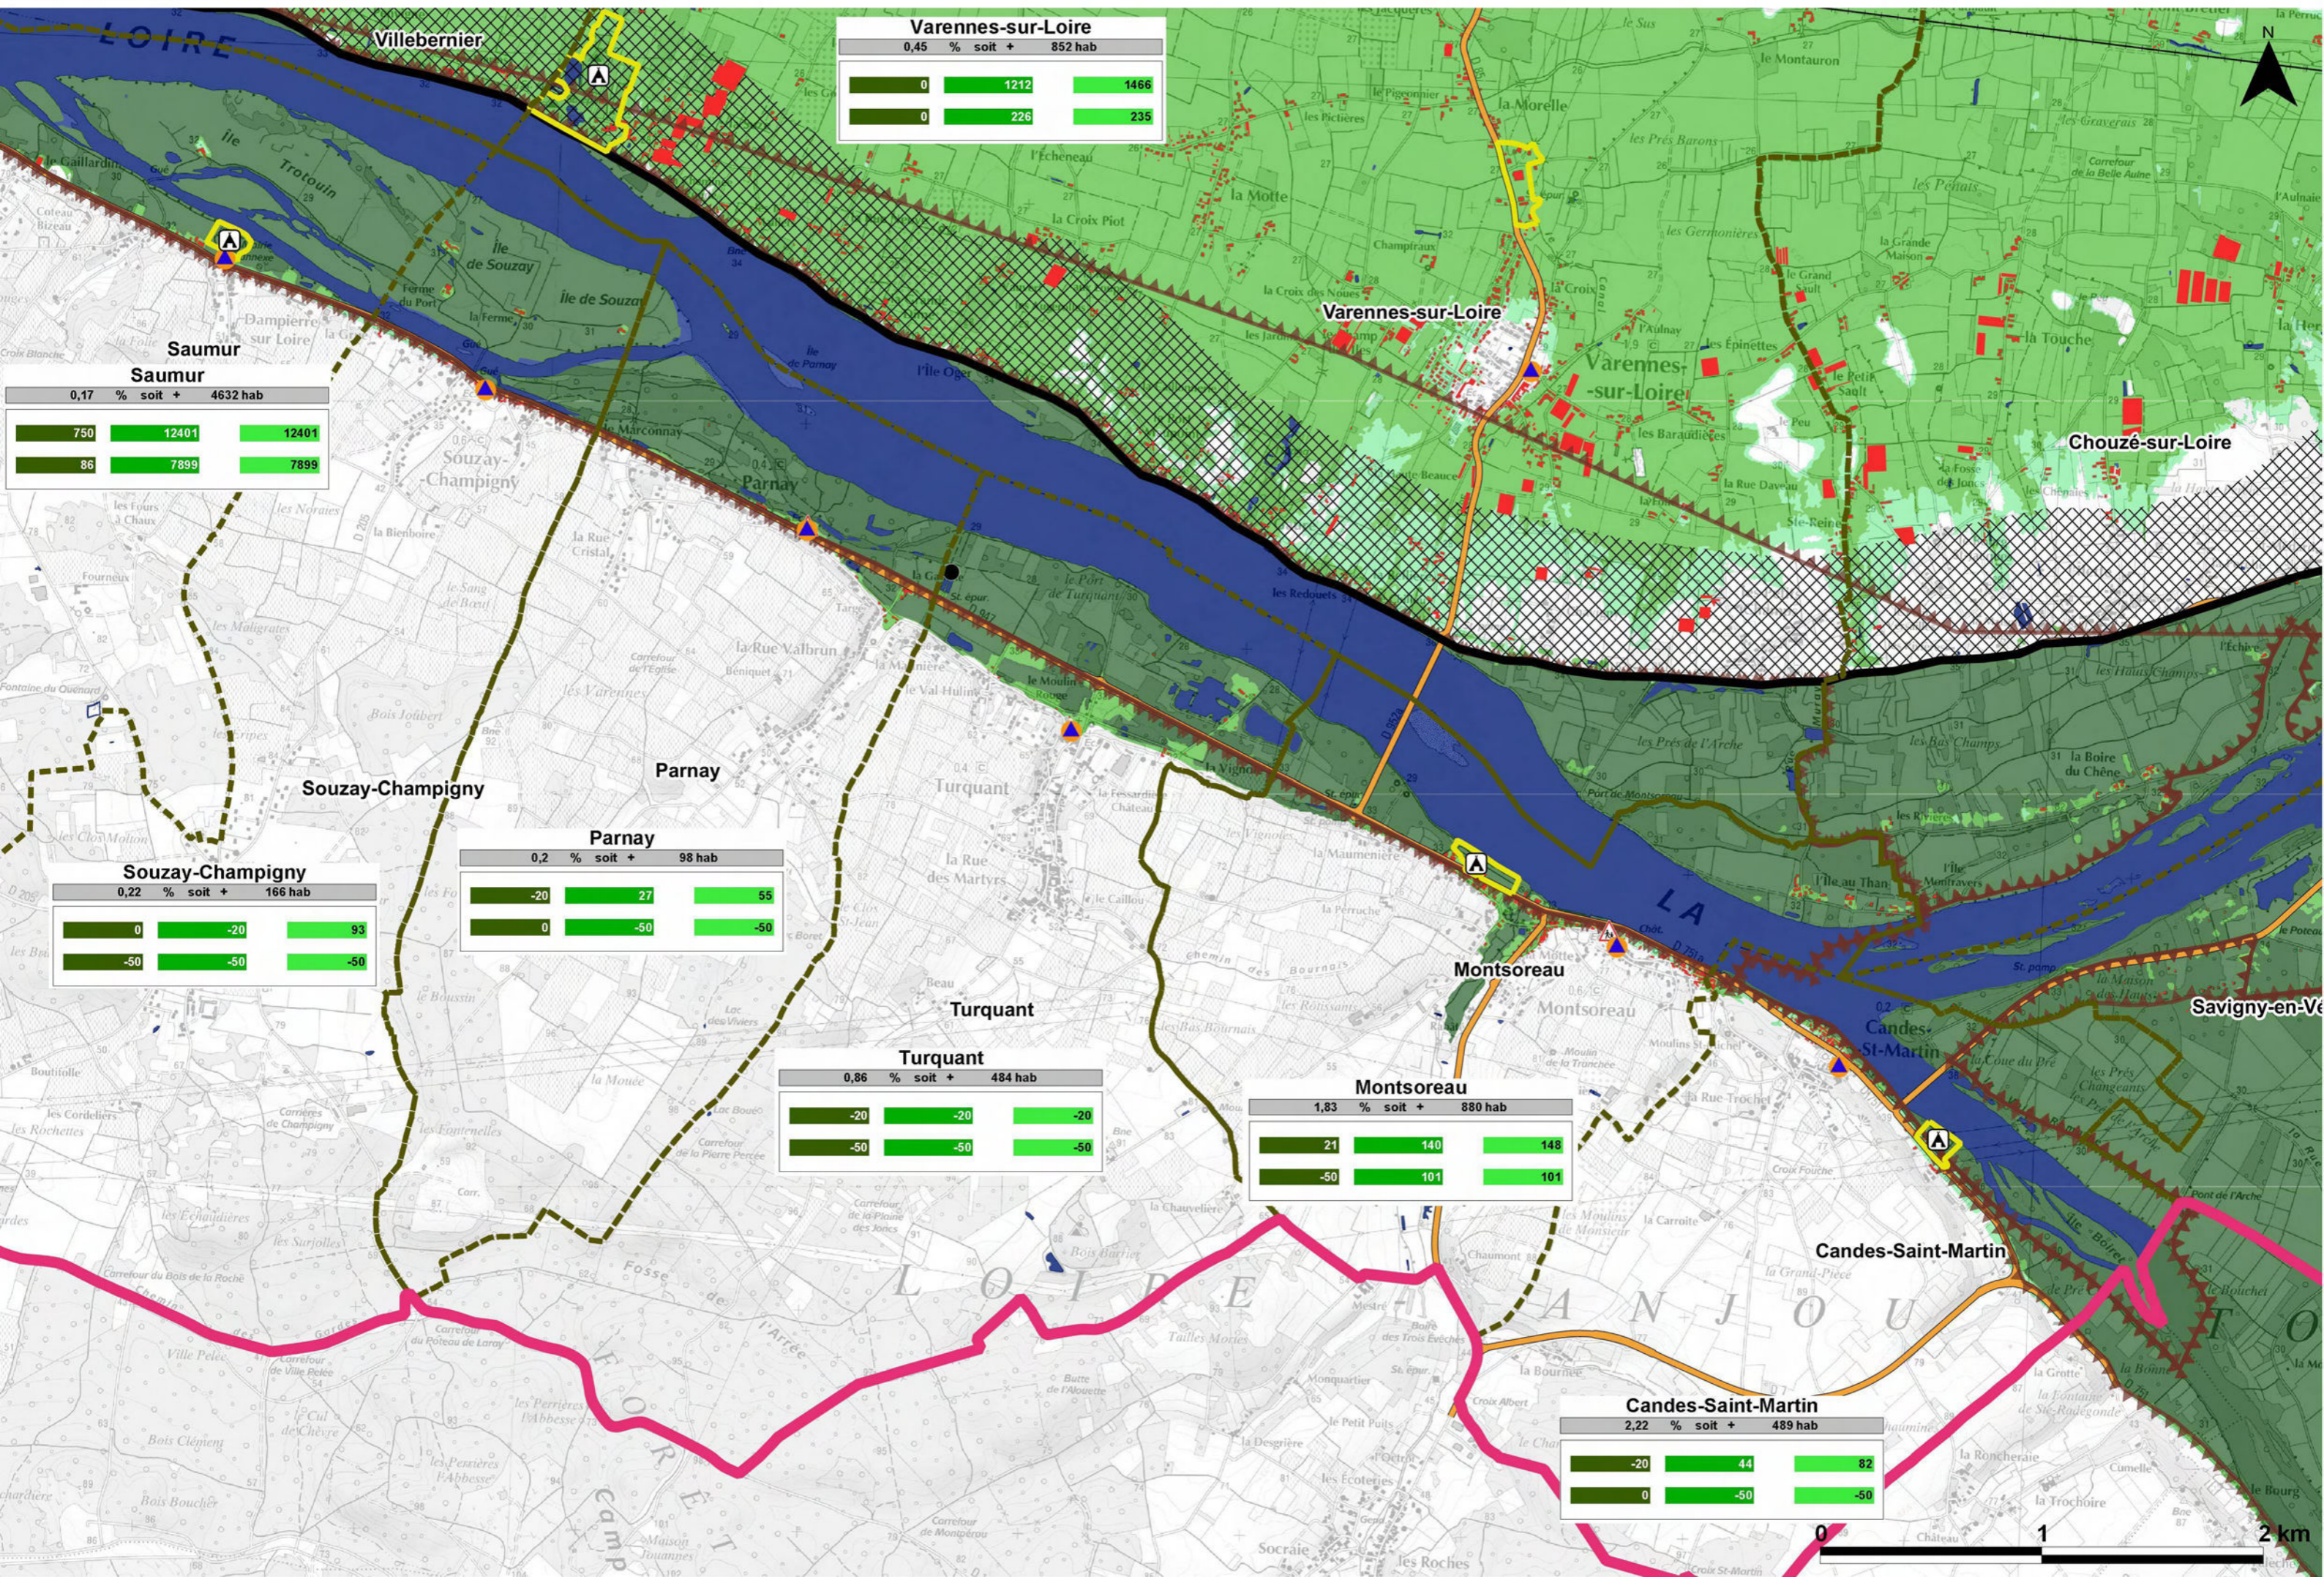

Varenes-sur-Loire
0,45 % soit + 852 hab

0	1212	1466
0	226	235

Saumur
0,17 % soit + 4632 hab

750	12401	12401
86	7899	7899

Souzay-Champigny
0,22 % soit + 166 hab

0	-20	93
-50	-50	-50

Parnay
0,2 % soit + 98 hab

-20	27	55
0	-50	-50

Turquant
0,86 % soit + 484 hab

-20	-20	-20
-50	-50	-50

Montsoreau
1,83 % soit + 880 hab

21	140	148
-50	101	101

Candes-Saint-Martin
2,22 % soit + 489 hab

-20	44	82
0	-50	-50