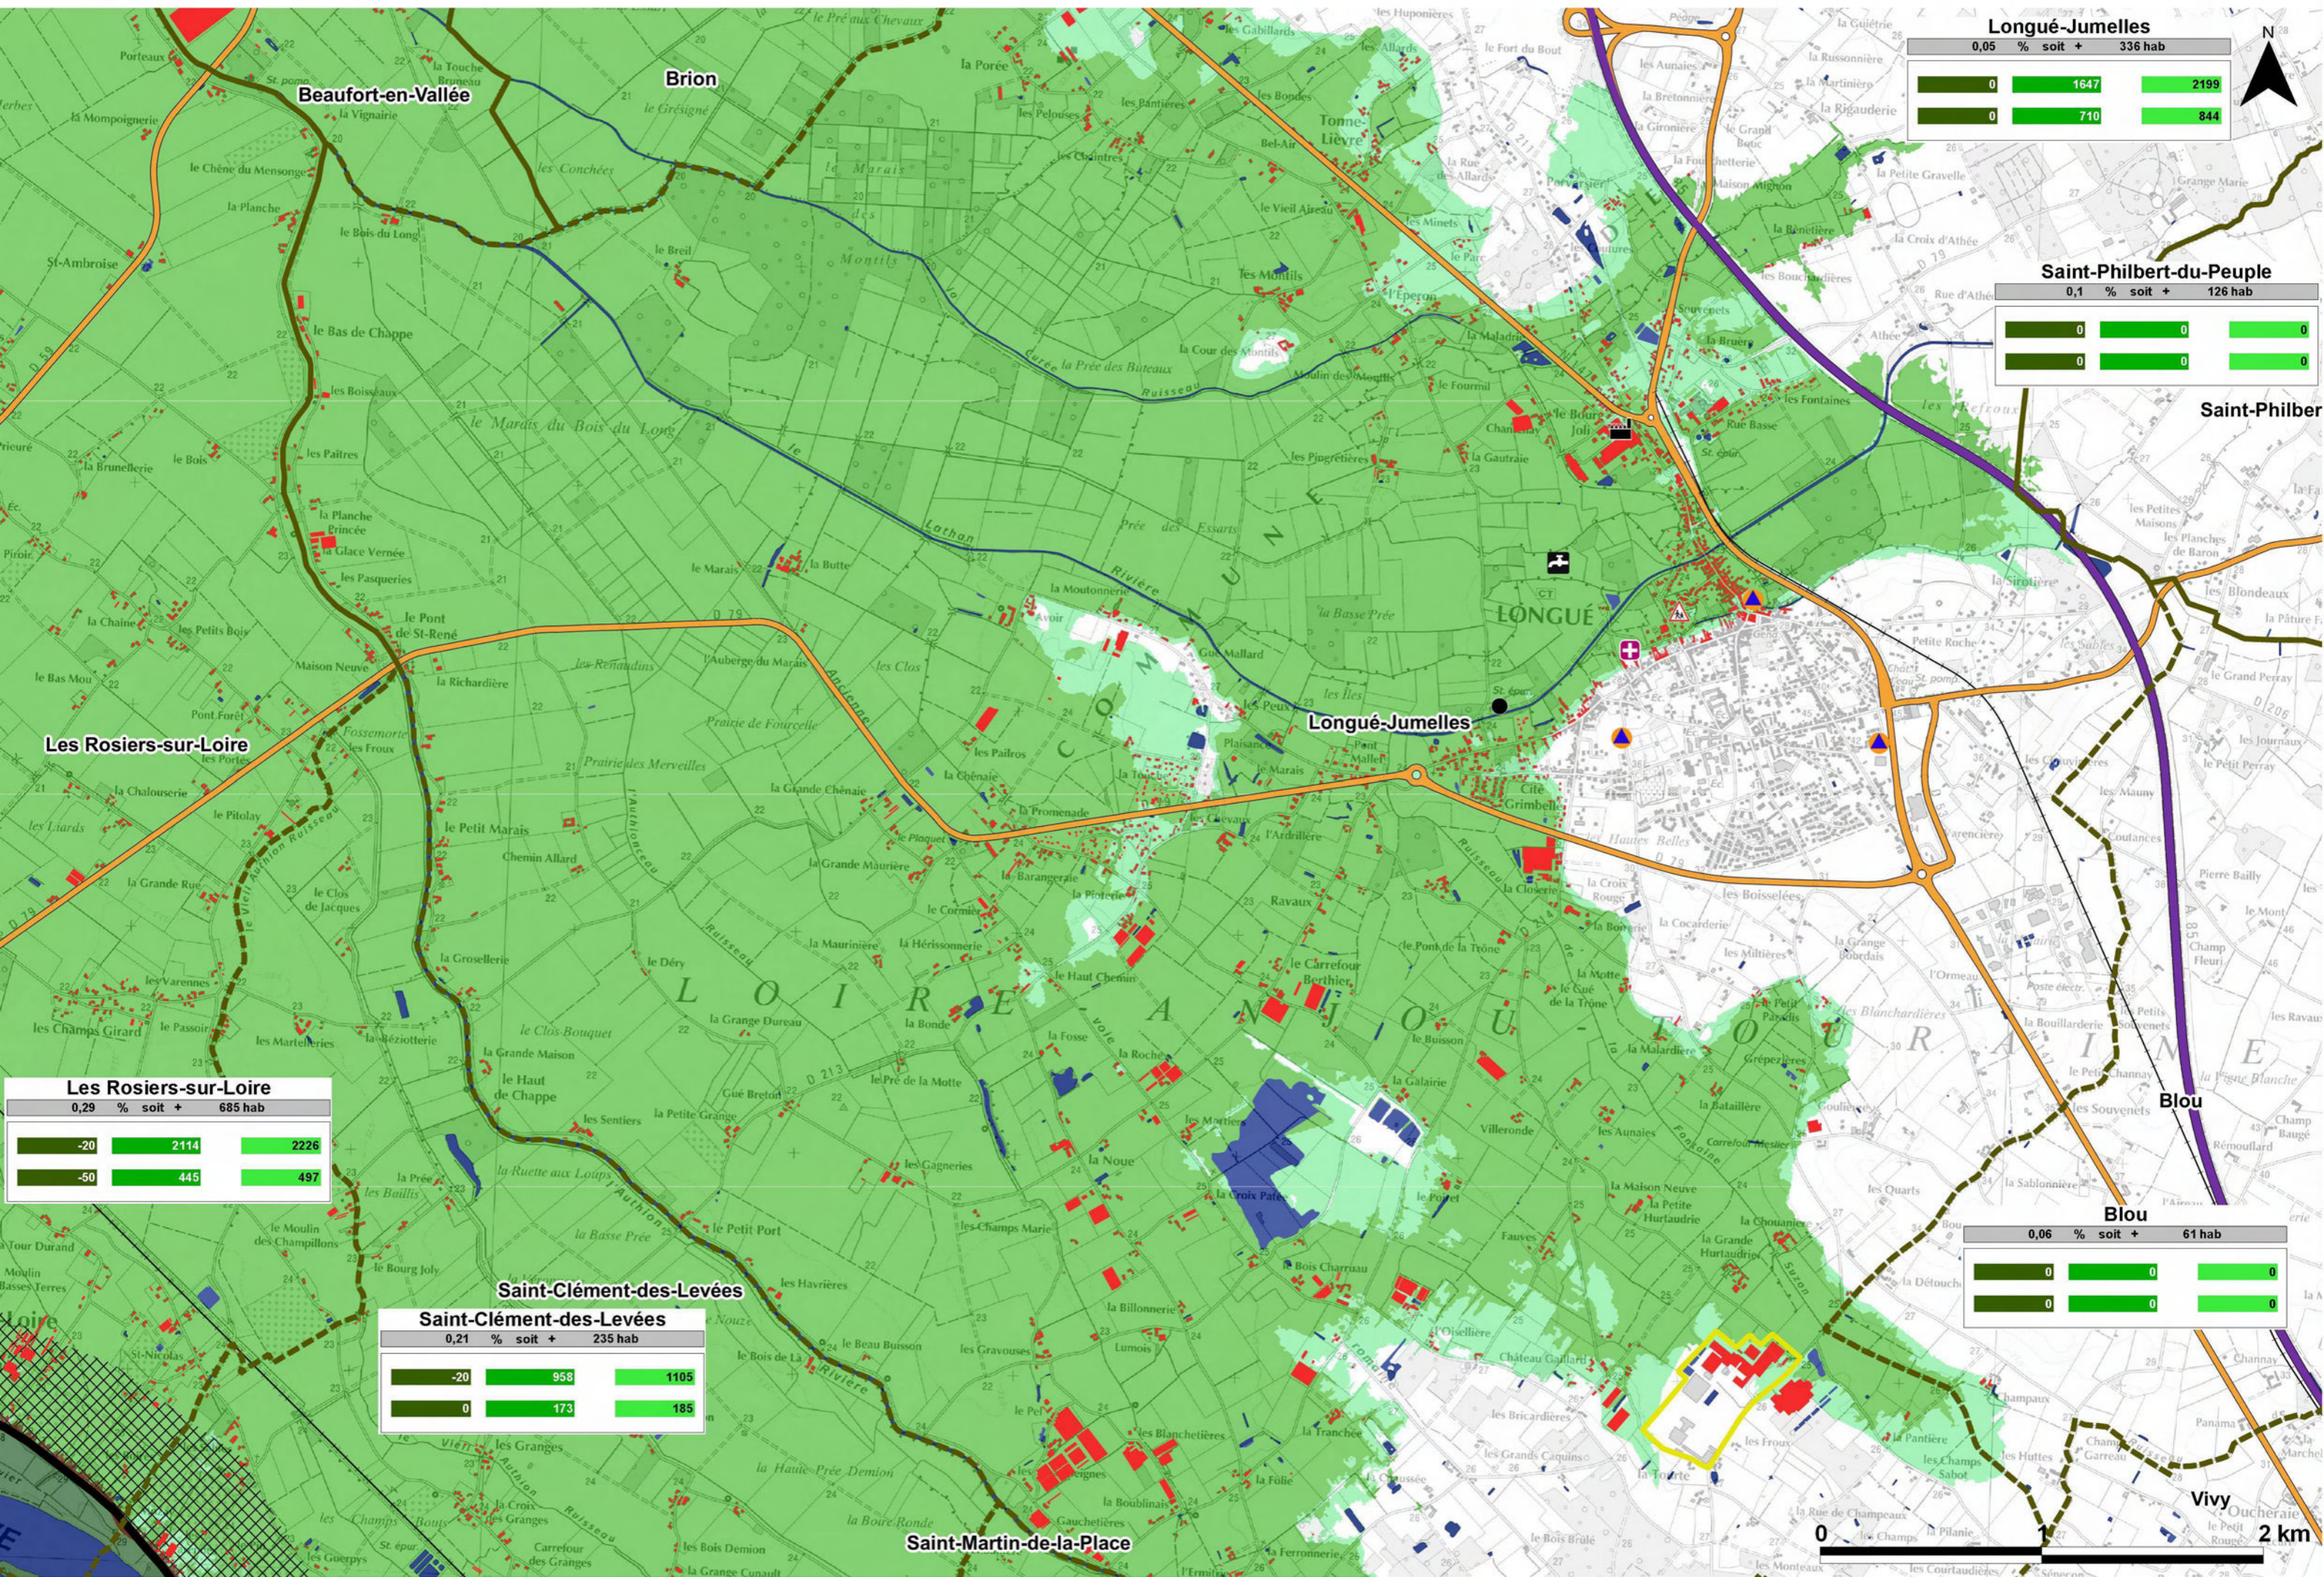

58	91	157
123	137	152

Bouchemaine

Sainte-Gemmes-sur-Loire

Les Ponts-de-Cé

Longué-Jumelles
0,05 % soit + 336 hab

0	1647	2199
0	710	844

Saint-Philbert-du-Peuple
0,1 % soit + 126 hab

0	0	0
0	0	0