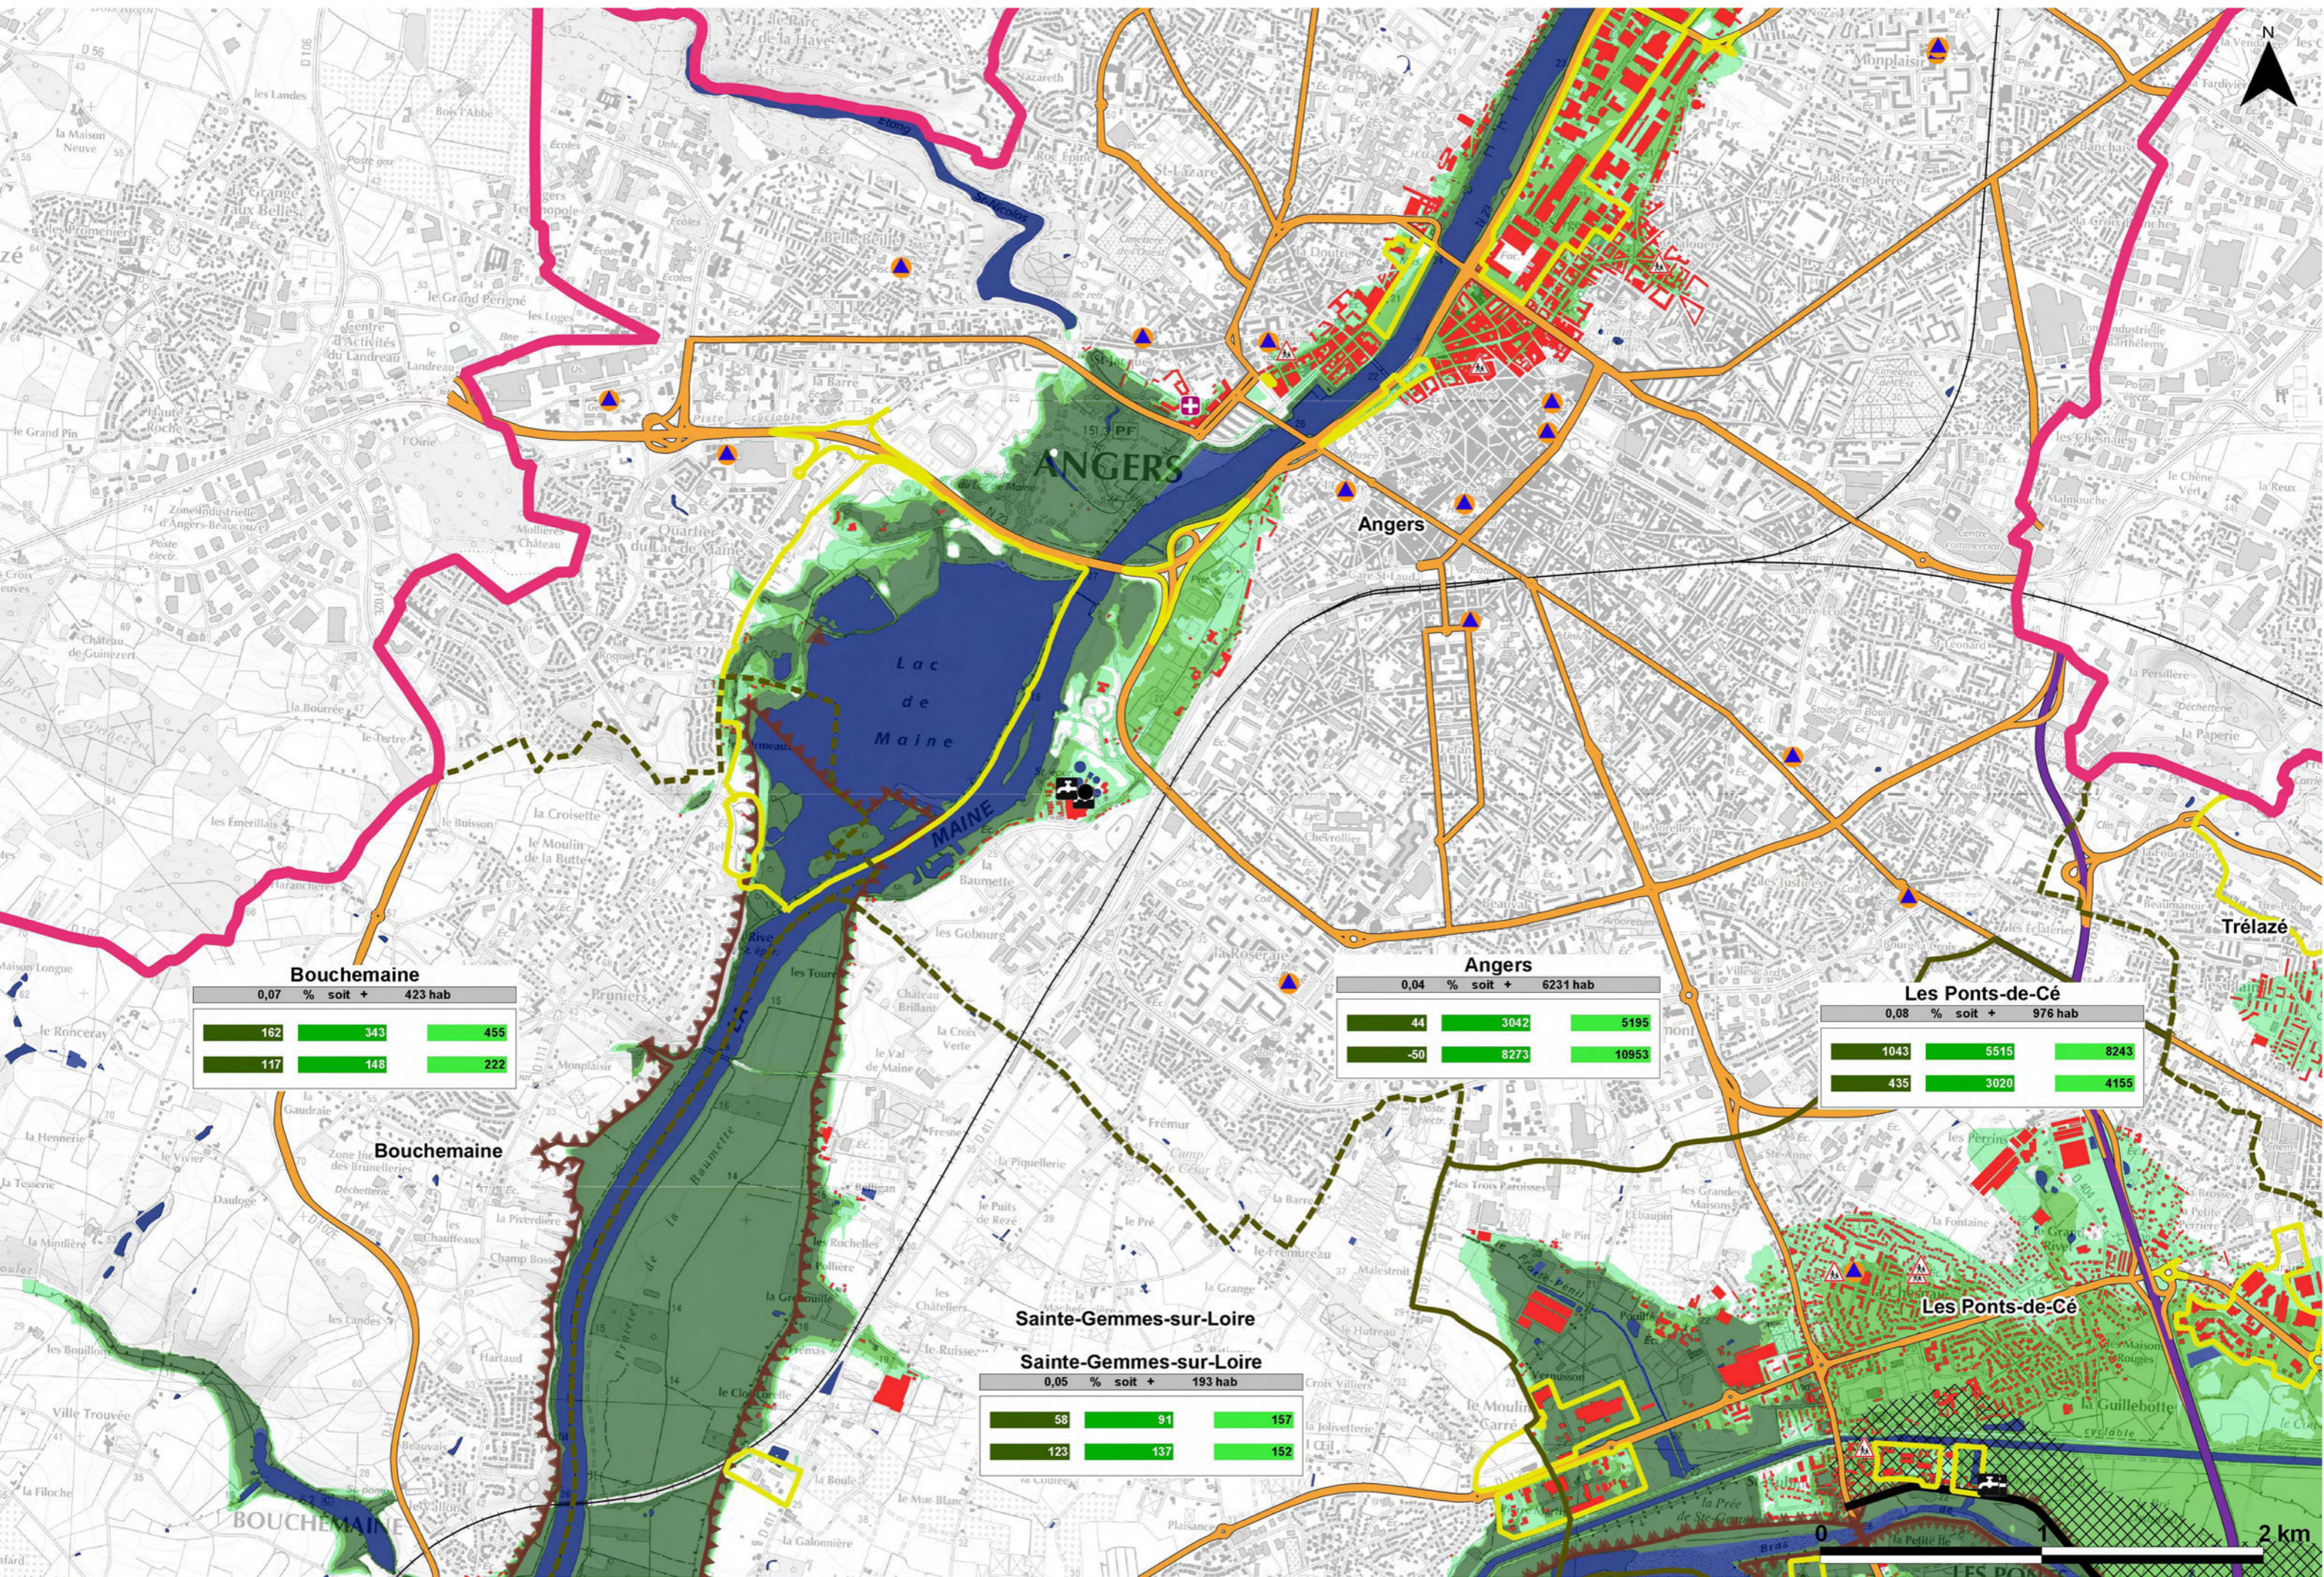

Bouchemaine
0,07 % soit + 423 hab

162	343	455
117	148	222

Angers
0,04 % soit + 6231 hab

44	3042	5195
-50	8273	10953

Les Ponts-de-Cé
0,08 % soit + 976 hab

1043	5515	8243
435	3020	4155

Sainte-Gemmes-sur-Loire
0,05 % soit + 193 hab

58	91	157
123	137	152

Bouchemaine

Sainte-Gemmes-sur-Loire

Les Ponts-de-Cé