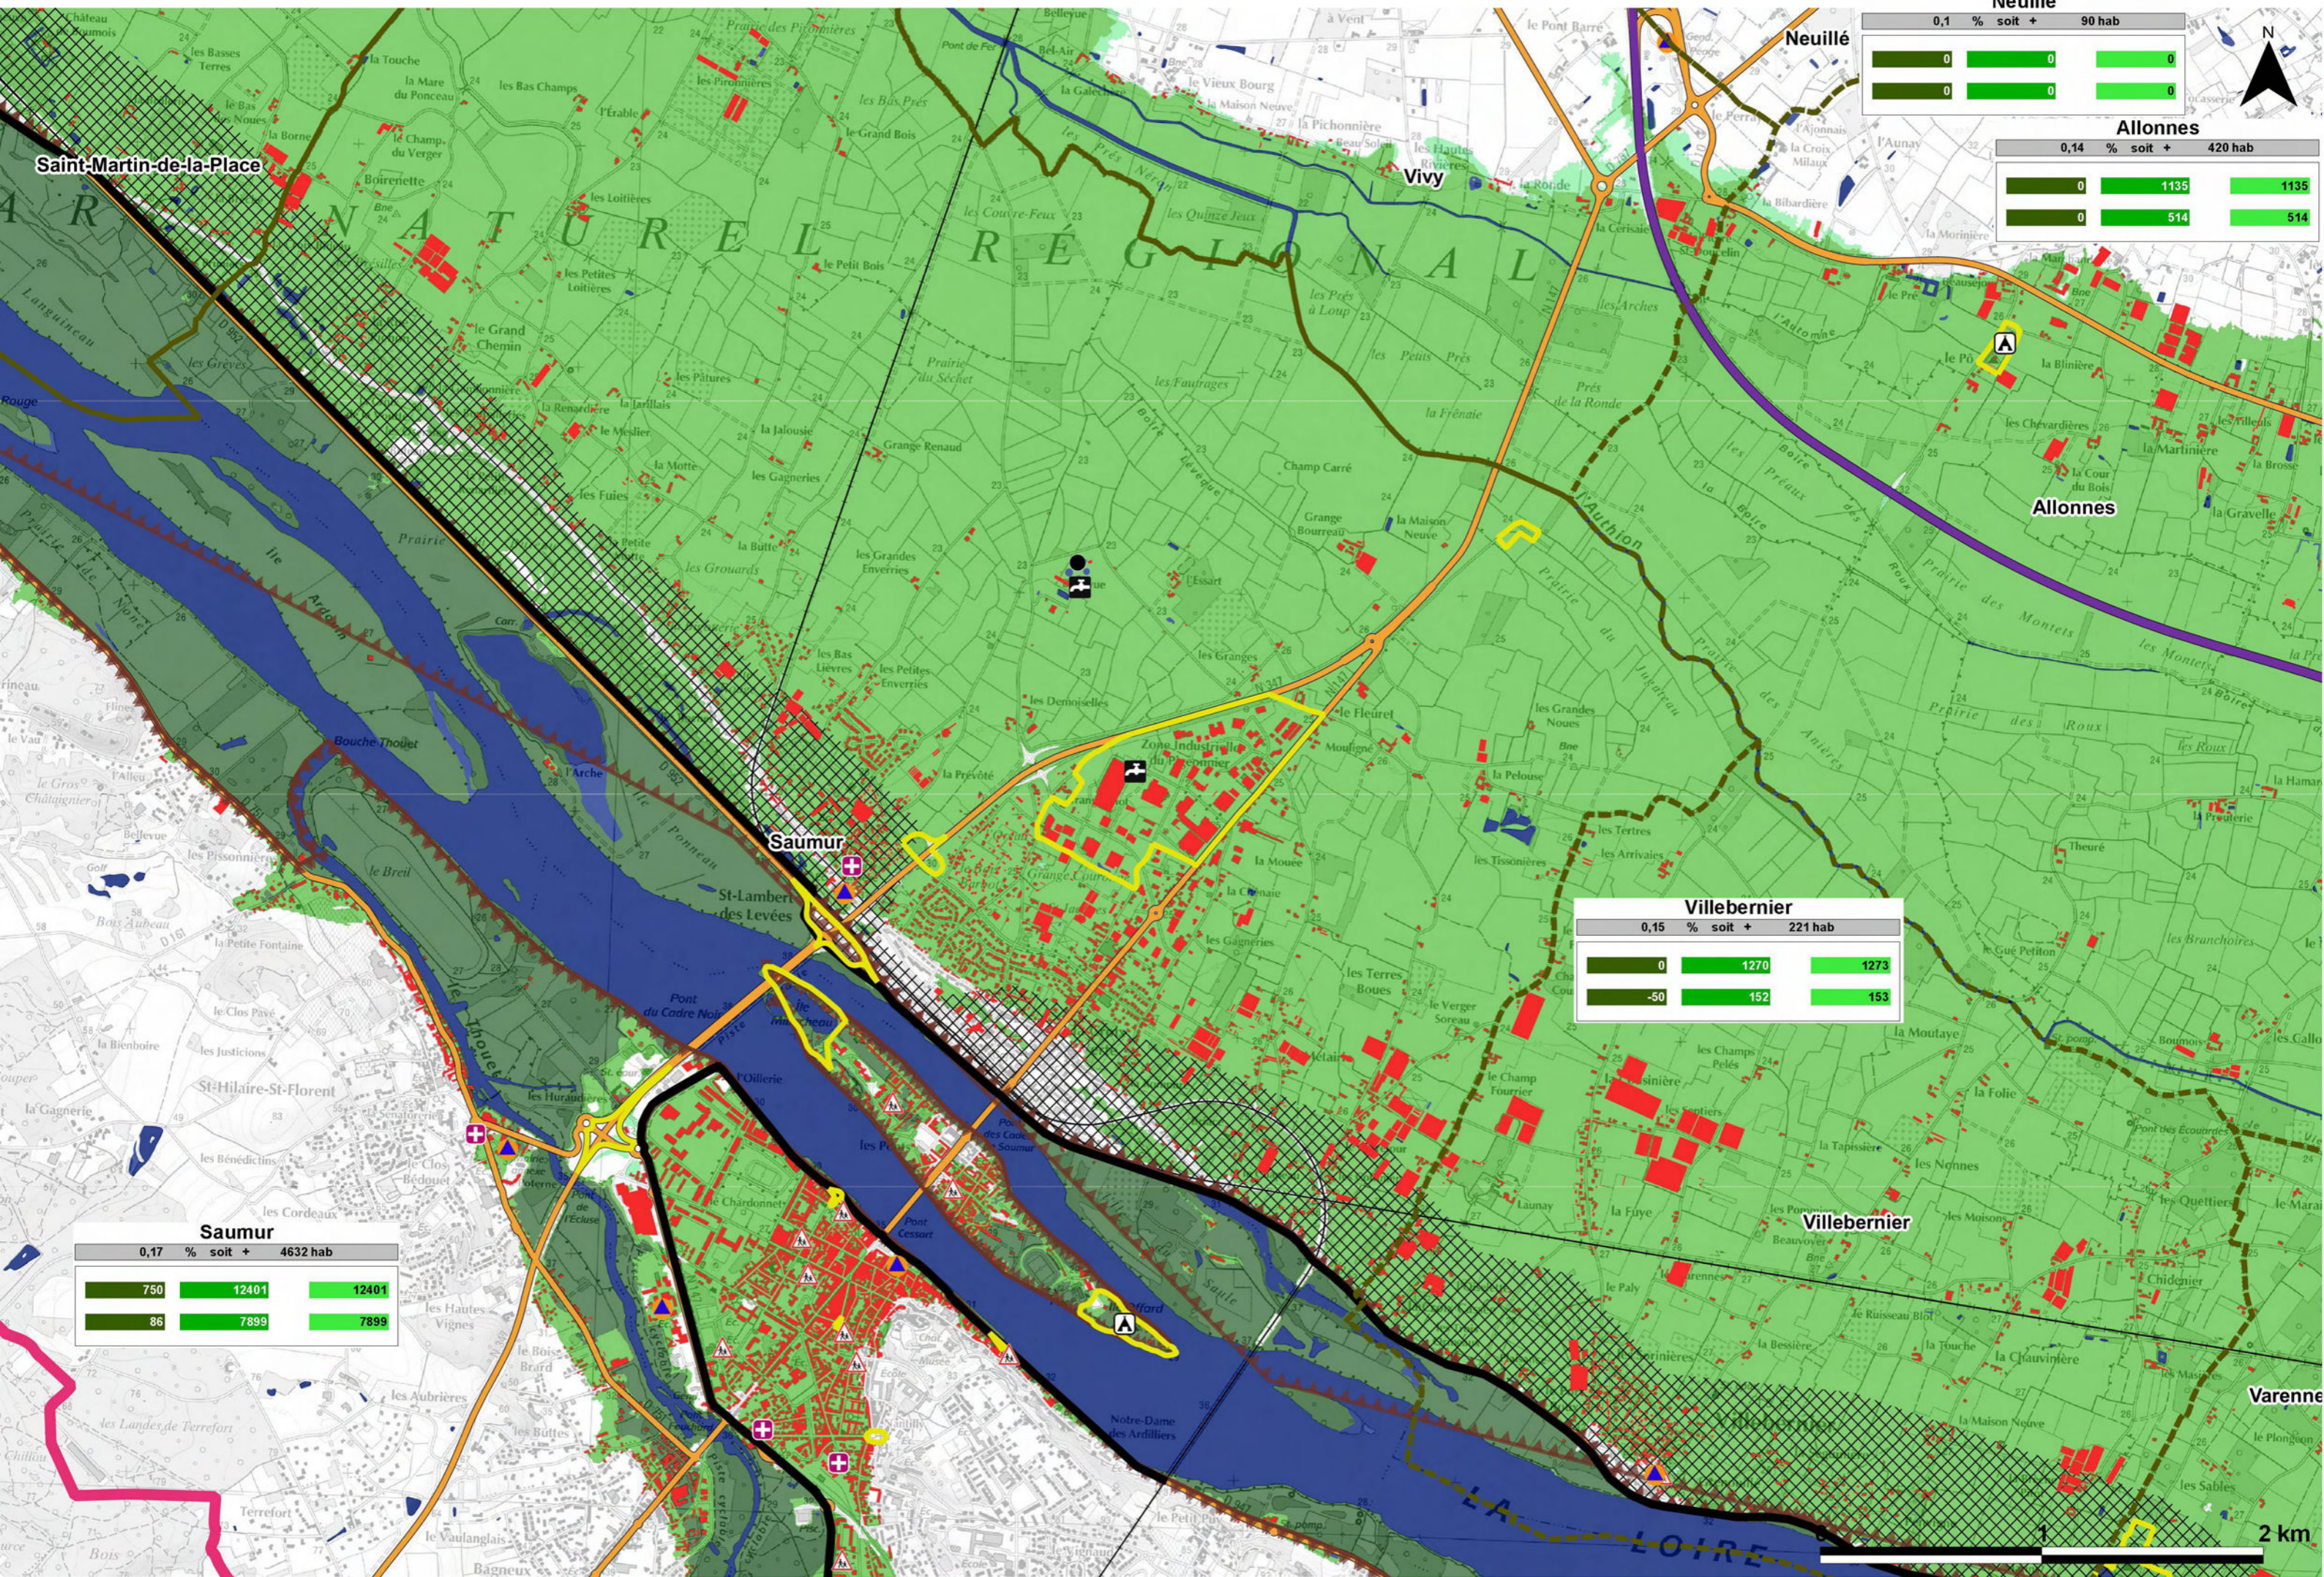

-20	-20	-20
-50	-50	-50

Montsoreau
1,83 % soit + 880 hab

21	140	148
-50	101	101

Candes-Saint-Martin
2,22 % soit + 489 hab

-20	44	82
0	-50	-50

CARTE DE RISQUE

Débordement de cours d'eau

Secteur 5