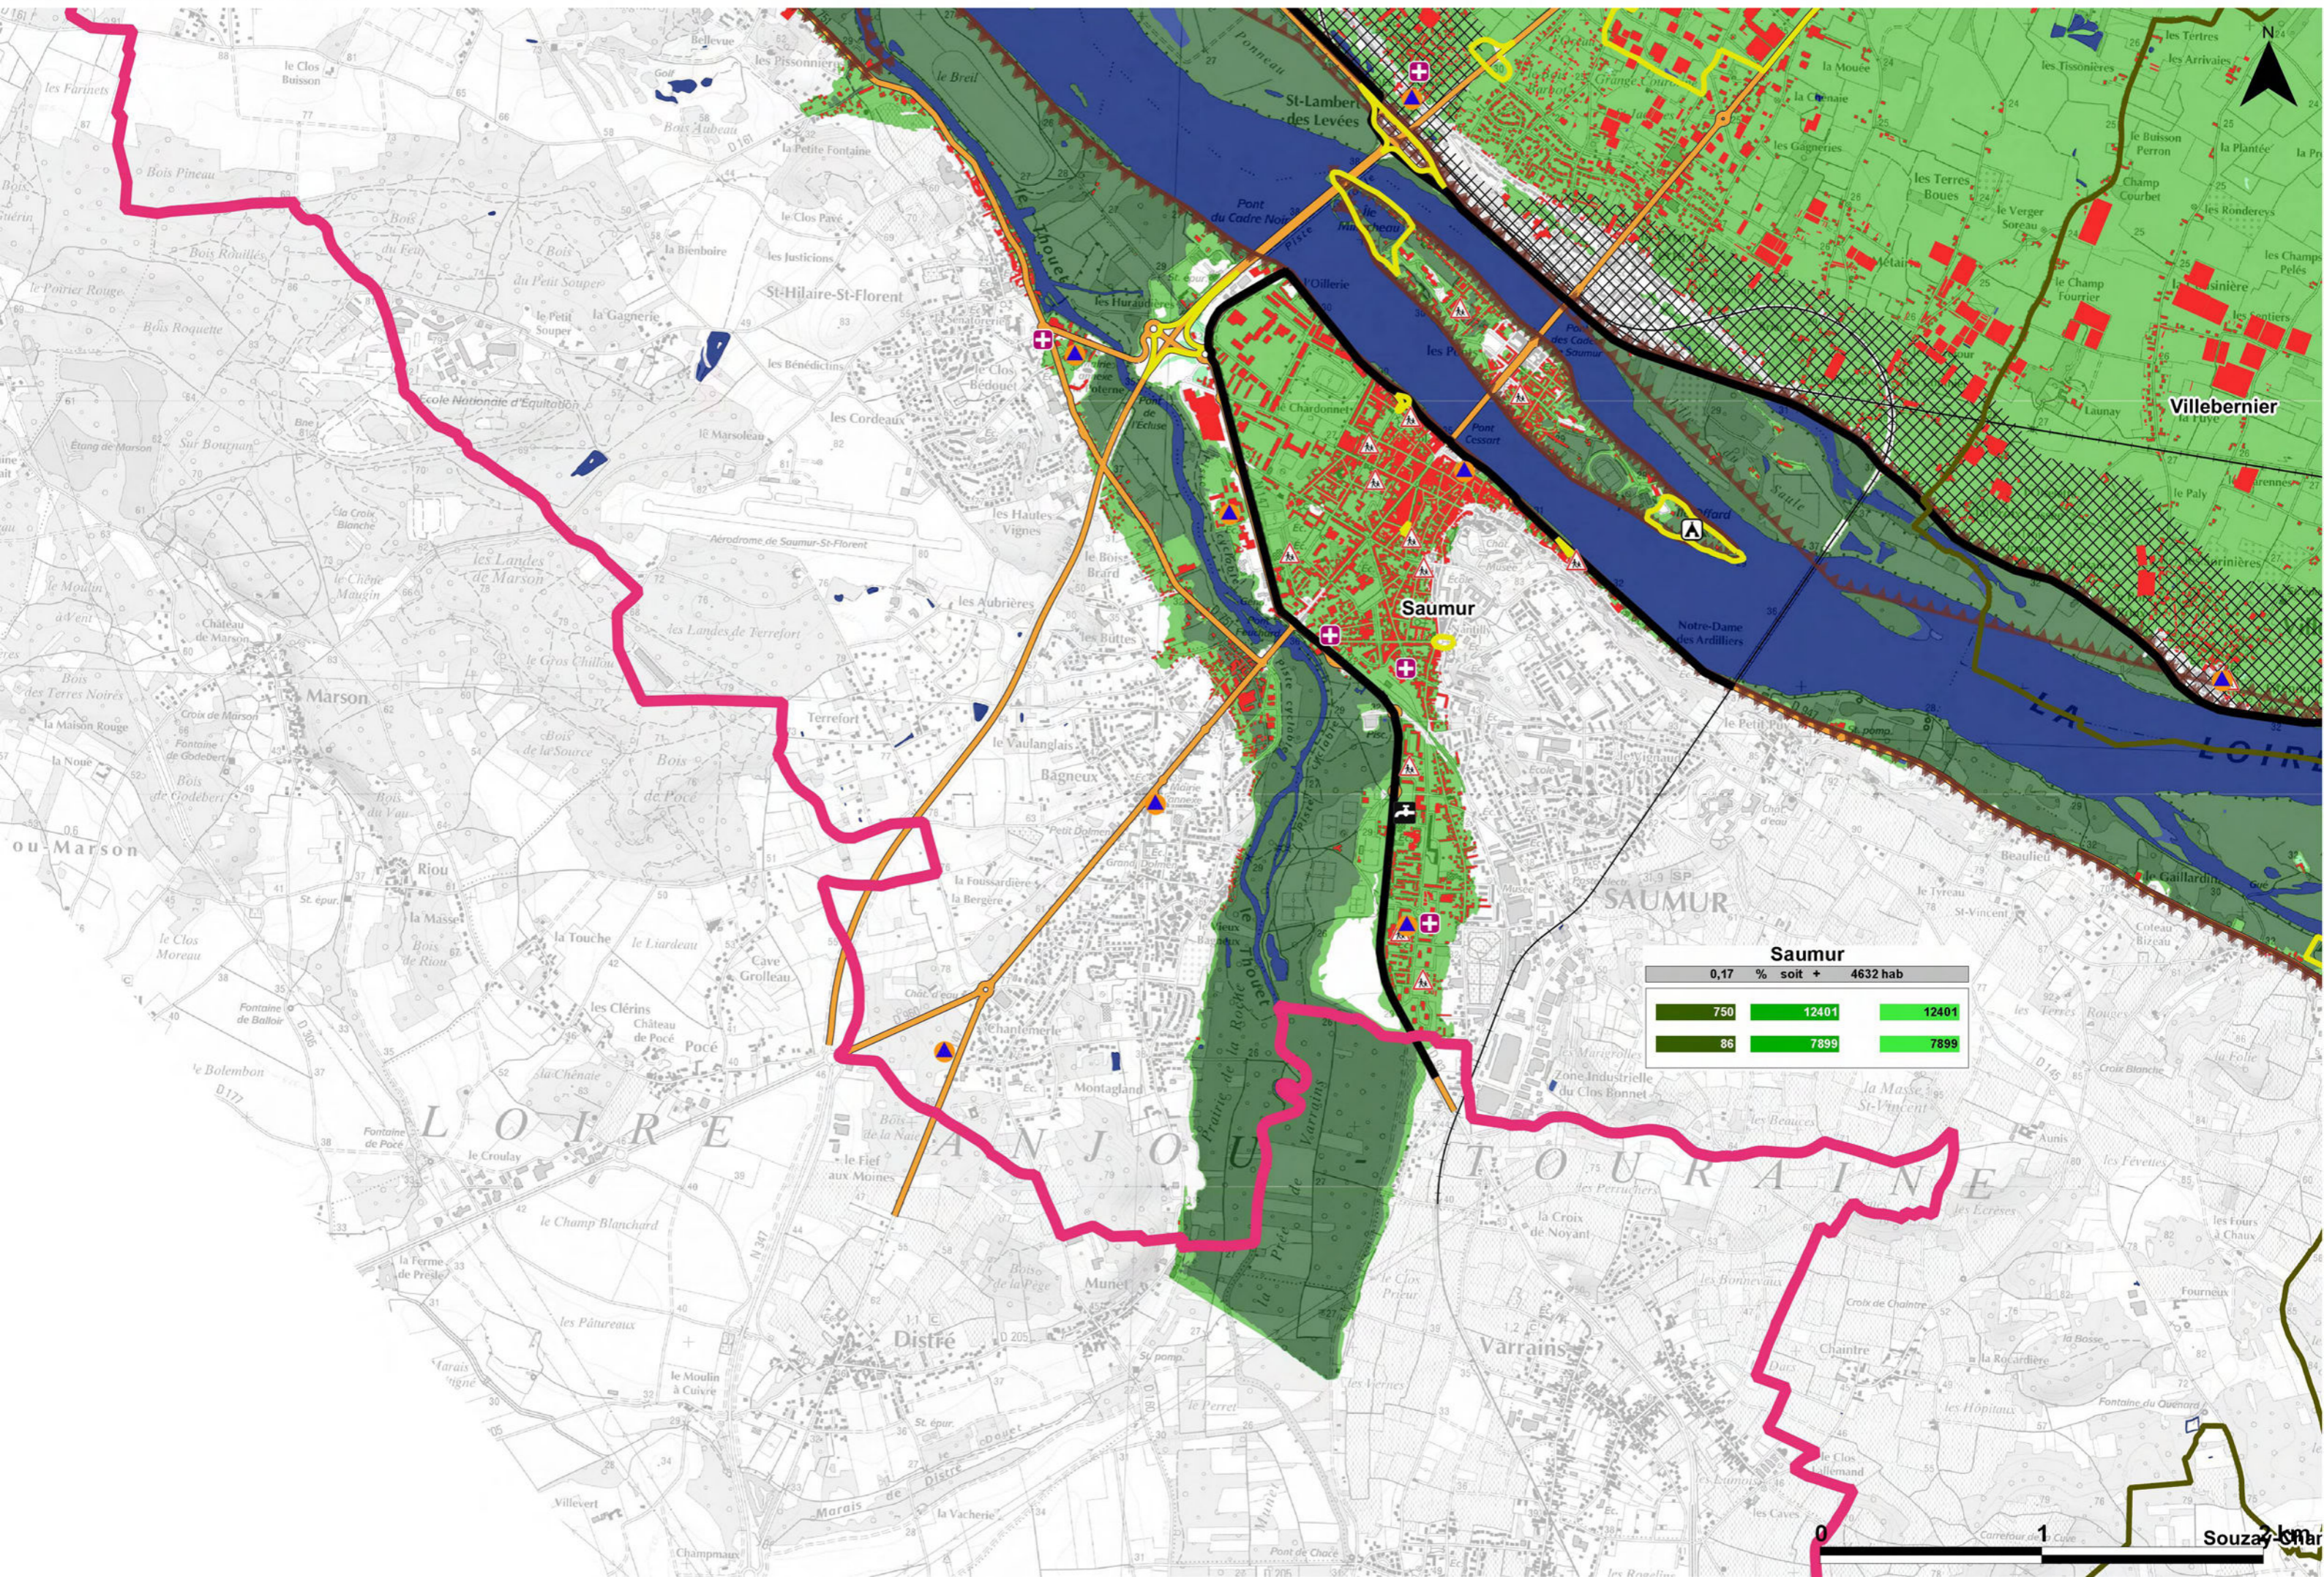

67	92	104
-50	-50	-50

Bouchemaine
0,07 % soit + 423 hab

162	343	455
117	148	222

Angers
0,04 % soit + 6231 hab

44	3042	5195
-50	8273	10953

Les Ponts-de-Cé
0,08 % soit + 976 hab

1043	5515	8243
435	3020	4155

Sainte-Gemmes-sur-Loire
0,05 % soit + 193 hab

58	91	157
123	137	152

Bouchemaine

Sainte-Gemmes-sur-Loire

Les Ponts-de-Cé

Longué-Jumelles
0,05 % soit + 336 hab

0	1647	2199
0	710	844

Saint-Philbert-du-Peuple
0,1 % soit + 126 hab

0	0	0
0	0	0