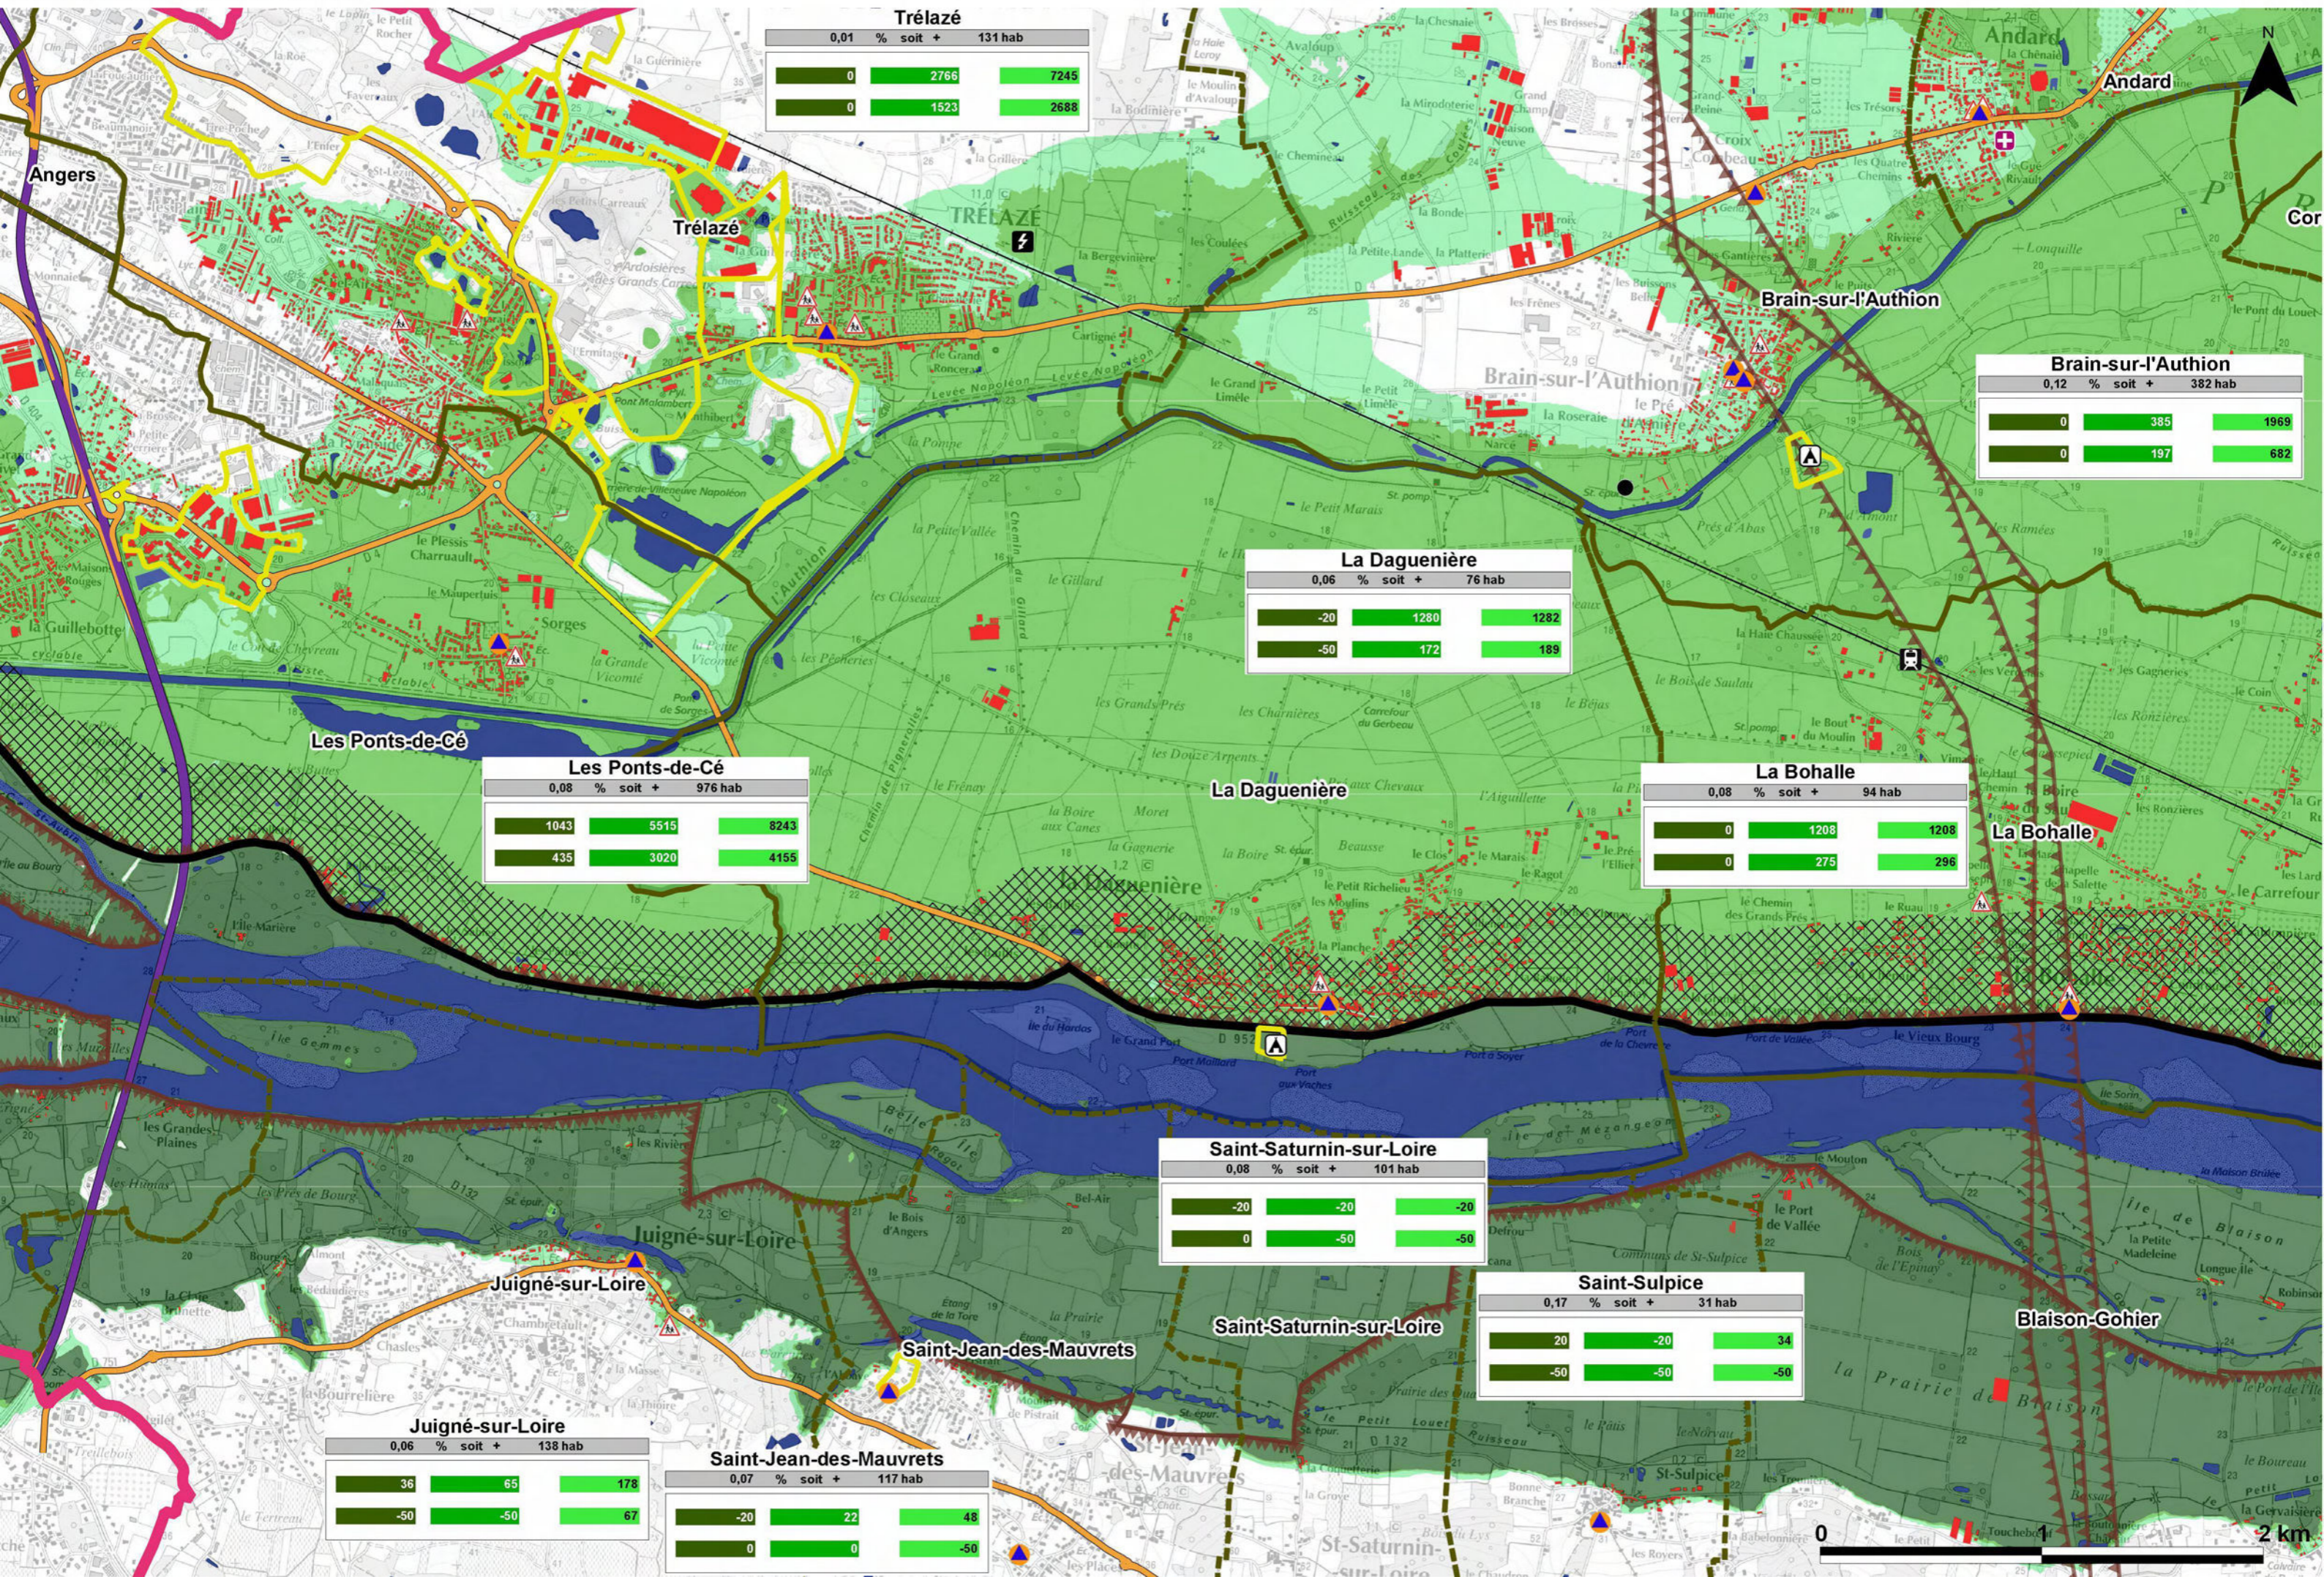

Trélazé
0,01 % soit + 131 hab

0	2766	7245
0	1523	2688

Brain-sur-l'Authion
0,12 % soit + 382 hab

0	385	1969
0	197	682

La Daguenière
0,06 % soit + 76 hab

-20	1280	1282
-50	172	189

Les Ponts-de-Cé
0,08 % soit + 976 hab

1043	5515	8243
435	3020	4155

La Bohalle
0,08 % soit + 94 hab

0	1208	1208
0	275	296

Saint-Saturnin-sur-Loire
0,08 % soit + 101 hab

-20	-20	-20
0	-50	-50

Saint-Sulpice
0,17 % soit + 31 hab

20	-20	34
-50	-50	-50

Juigné-sur-Loire
0,06 % soit + 138 hab

36	65	178
-50	-50	67

Saint-Jean-des-Mauvrets
0,07 % soit + 117 hab

-20	22	48
0	0	-50