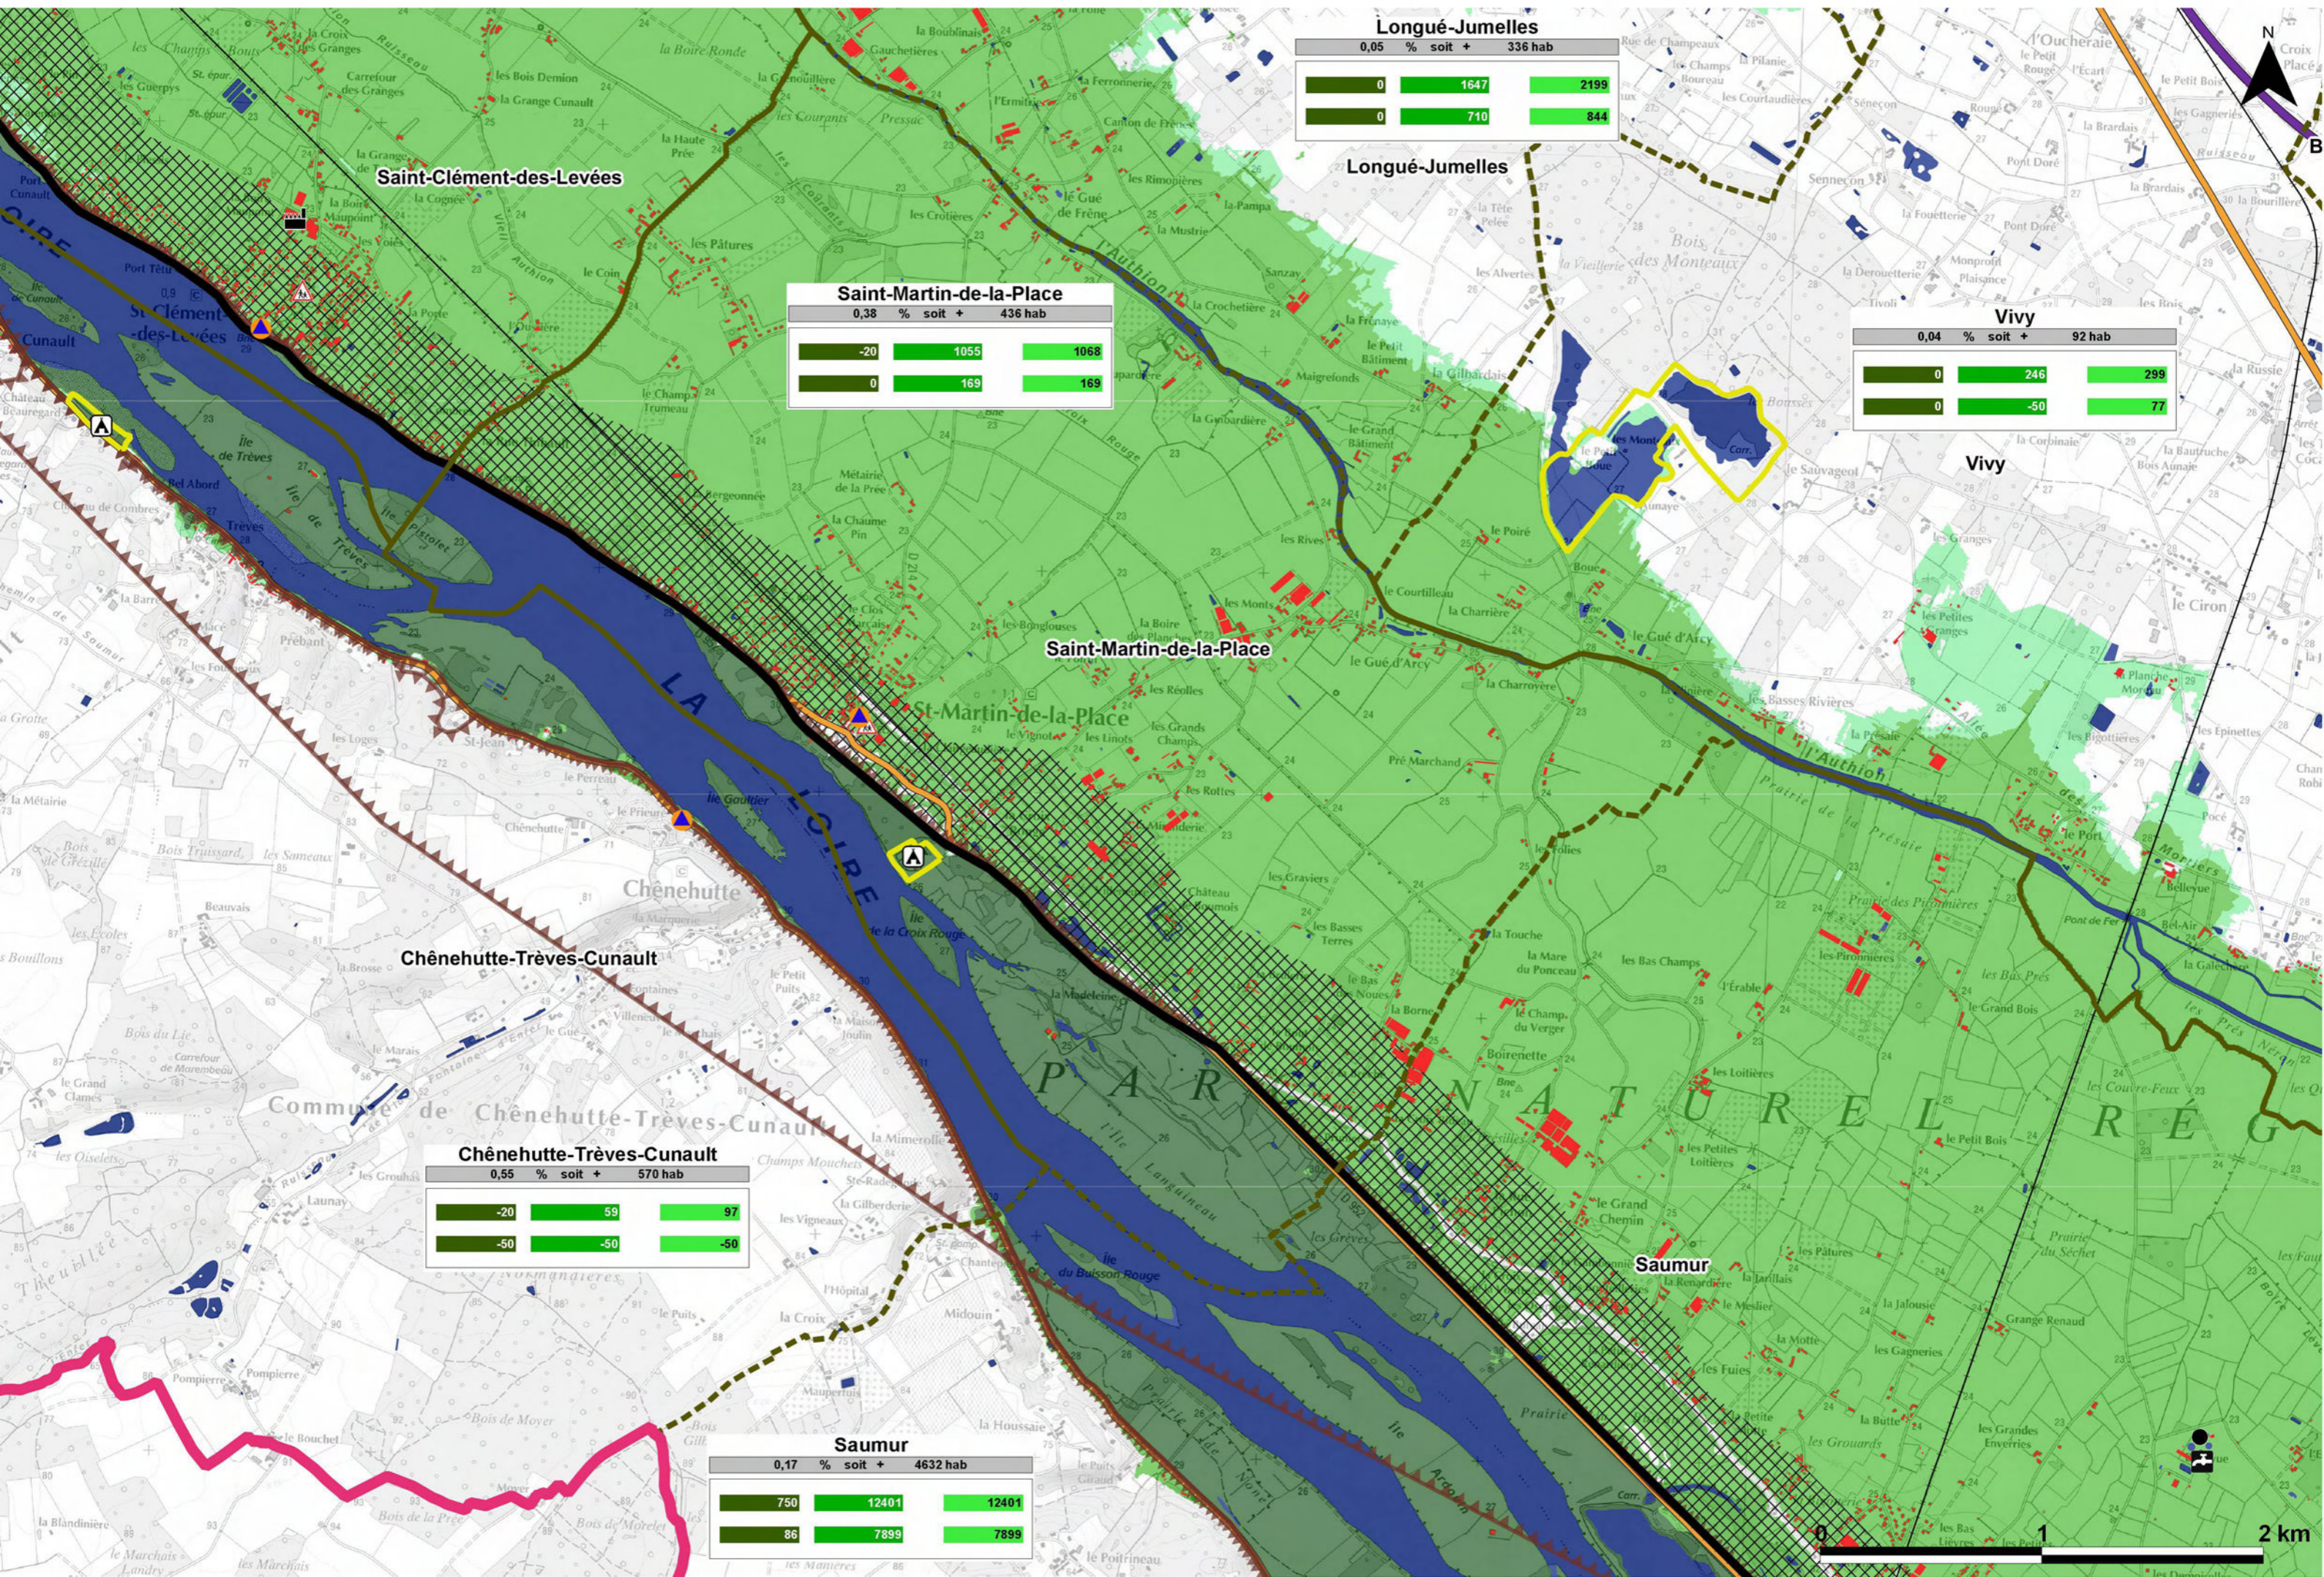

Longué-Jumelles
0,05 % soit + 336 hab

0	1647	2199
0	710	844

Saint-Martin-de-la-Place
0,38 % soit + 436 hab

-20	1055	1068
0	169	169

Vivy
0,04 % soit + 92 hab

0	246	299
0	-50	77

Chênehutte-Trèves-Cunault
0,55 % soit + 570 hab

-20	59	97
-50	-50	-50

Saumur
0,17 % soit + 4632 hab

750	12401	12401
86	7899	7899