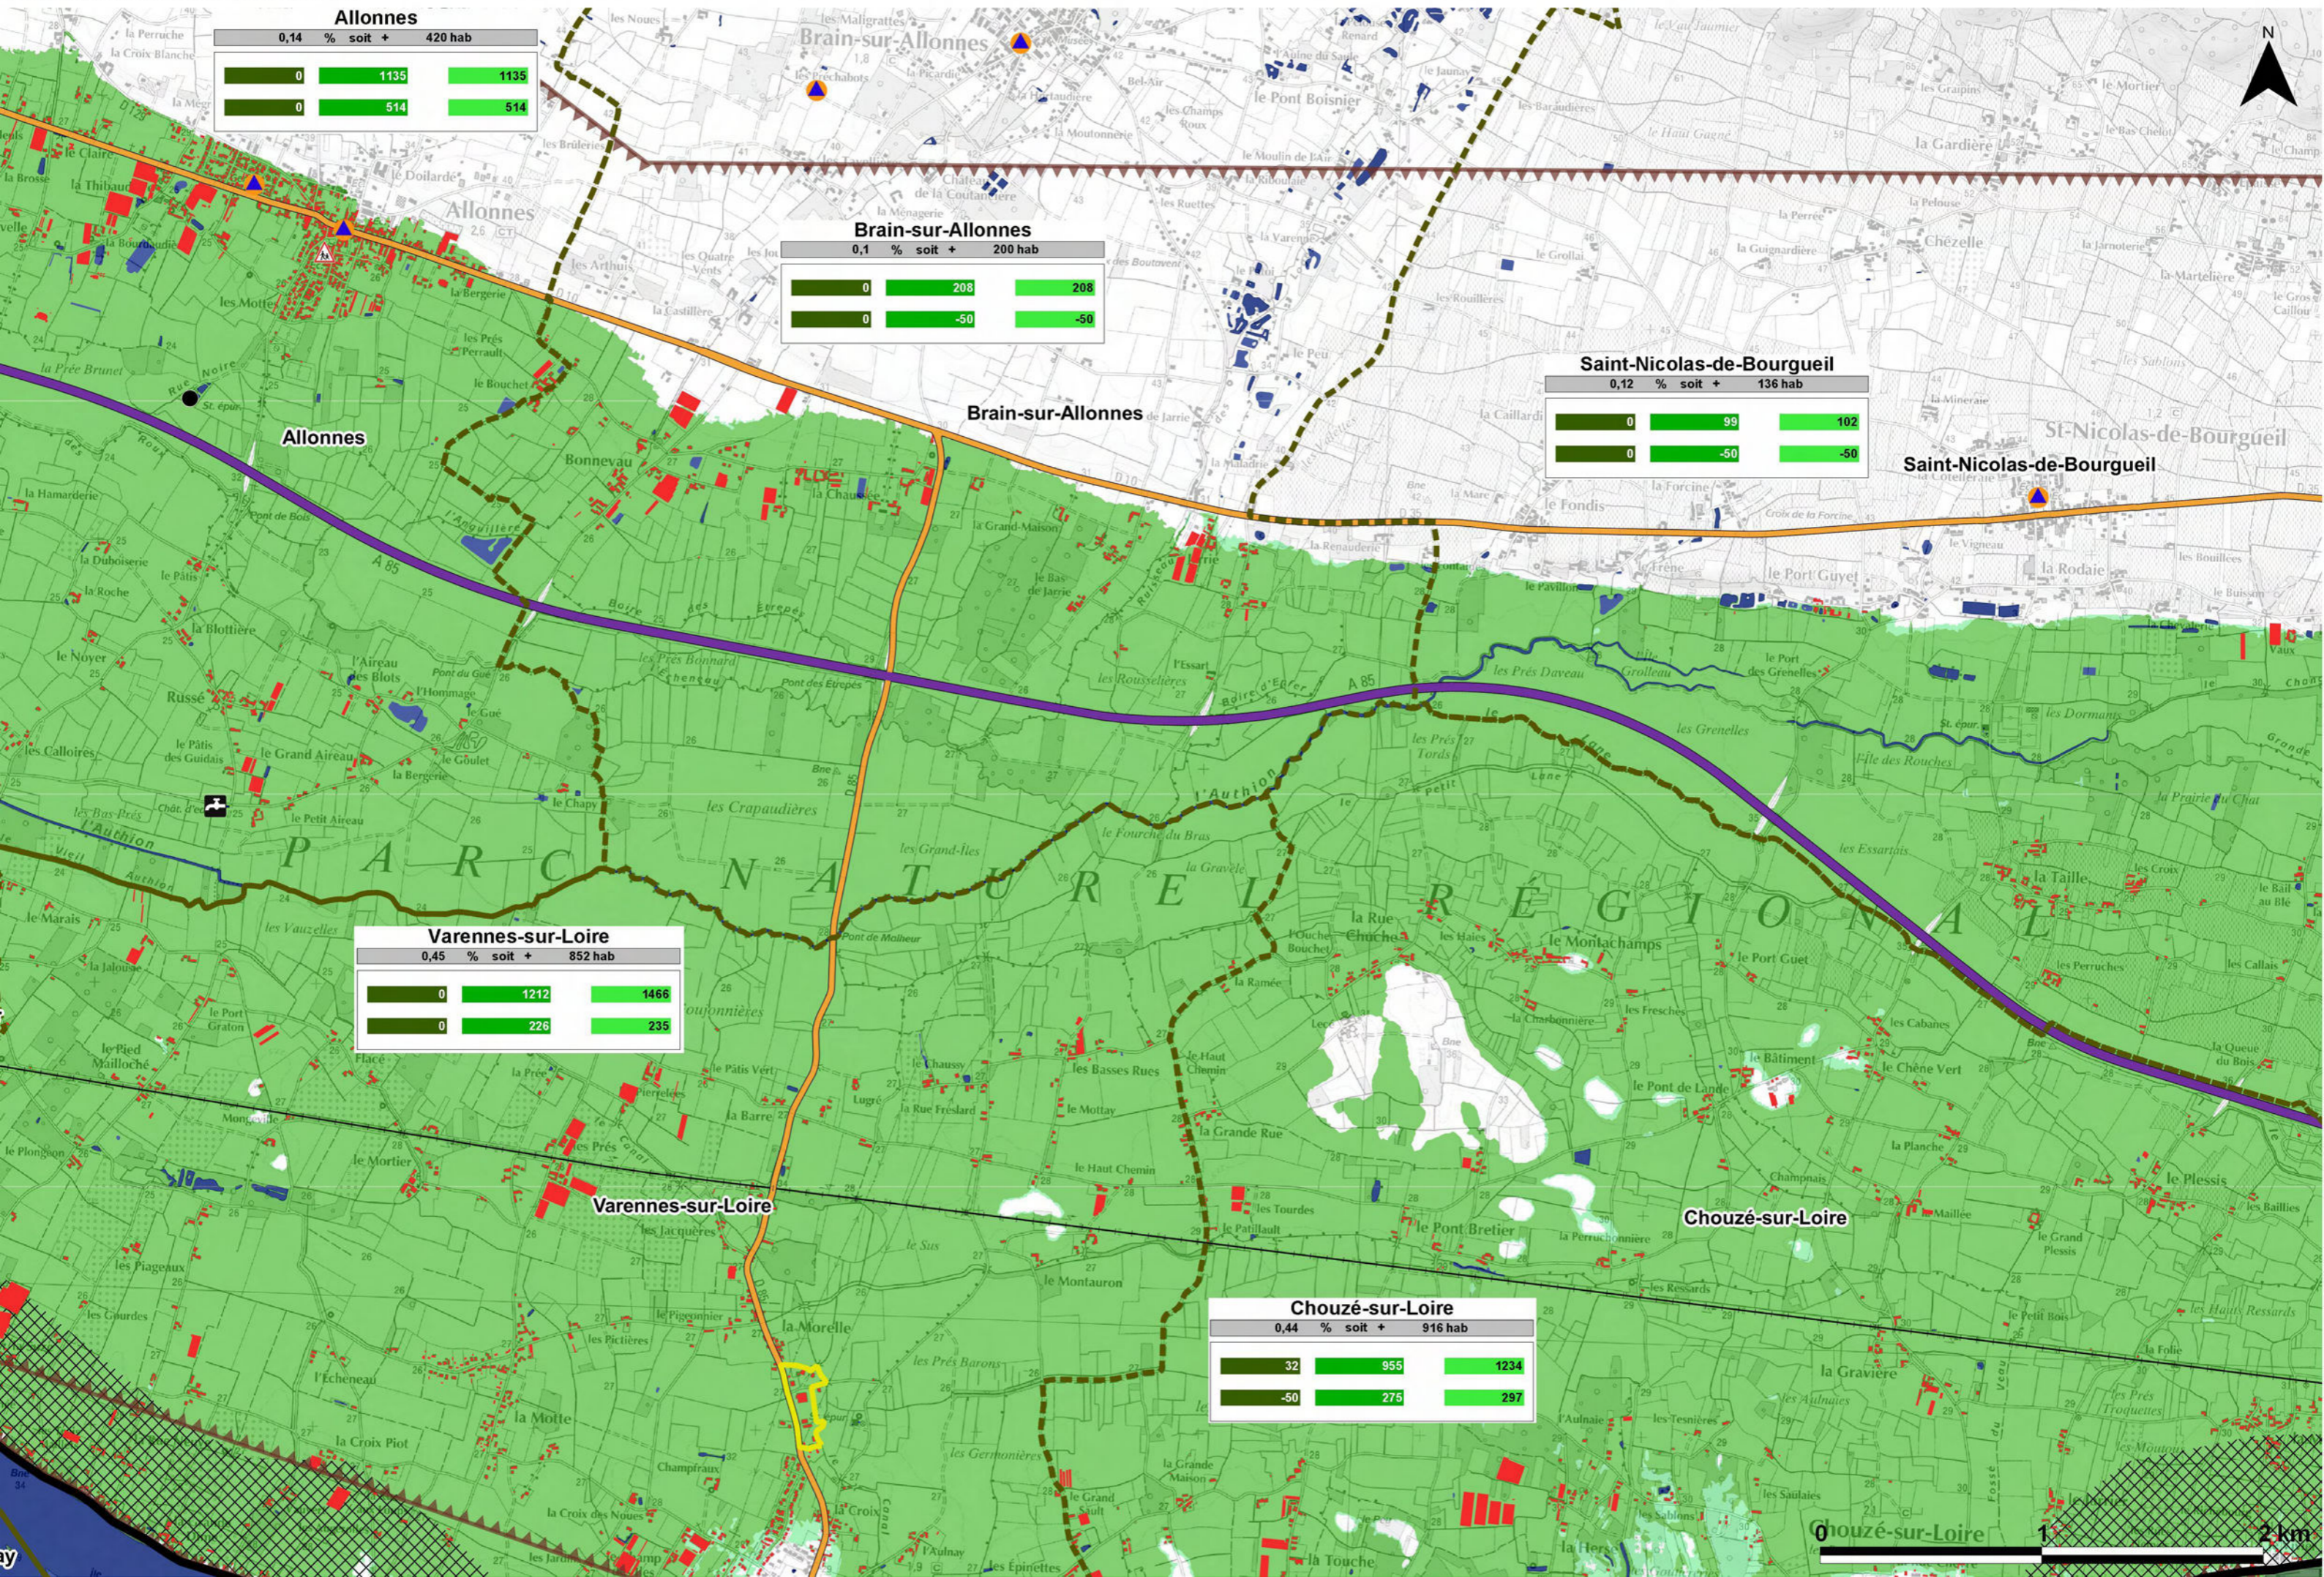

67	92	104
-50	-50	-50

Bouchemaine
0,07 % soit + 423 hab

162	343	455
117	148	222

Angers
0,04 % soit + 6231 hab

44	3042	5195
-50	8273	10953

Les Ponts-de-Cé
0,08 % soit + 976 hab

1043	5515	8243
435	3020	4155

Sainte-Gemmes-sur-Loire
0,05 % soit + 193 hab

58	91	157
123	137	152

Bouchemaine

Sainte-Gemmes-sur-Loire

Les Ponts-de-Cé

Longué-Jumelles
0,05 % soit + 336 hab

0	1647	2199
0	710	844

Saint-Philbert-du-Peuple
0,1 % soit + 126 hab

0	0	0
0	0	0