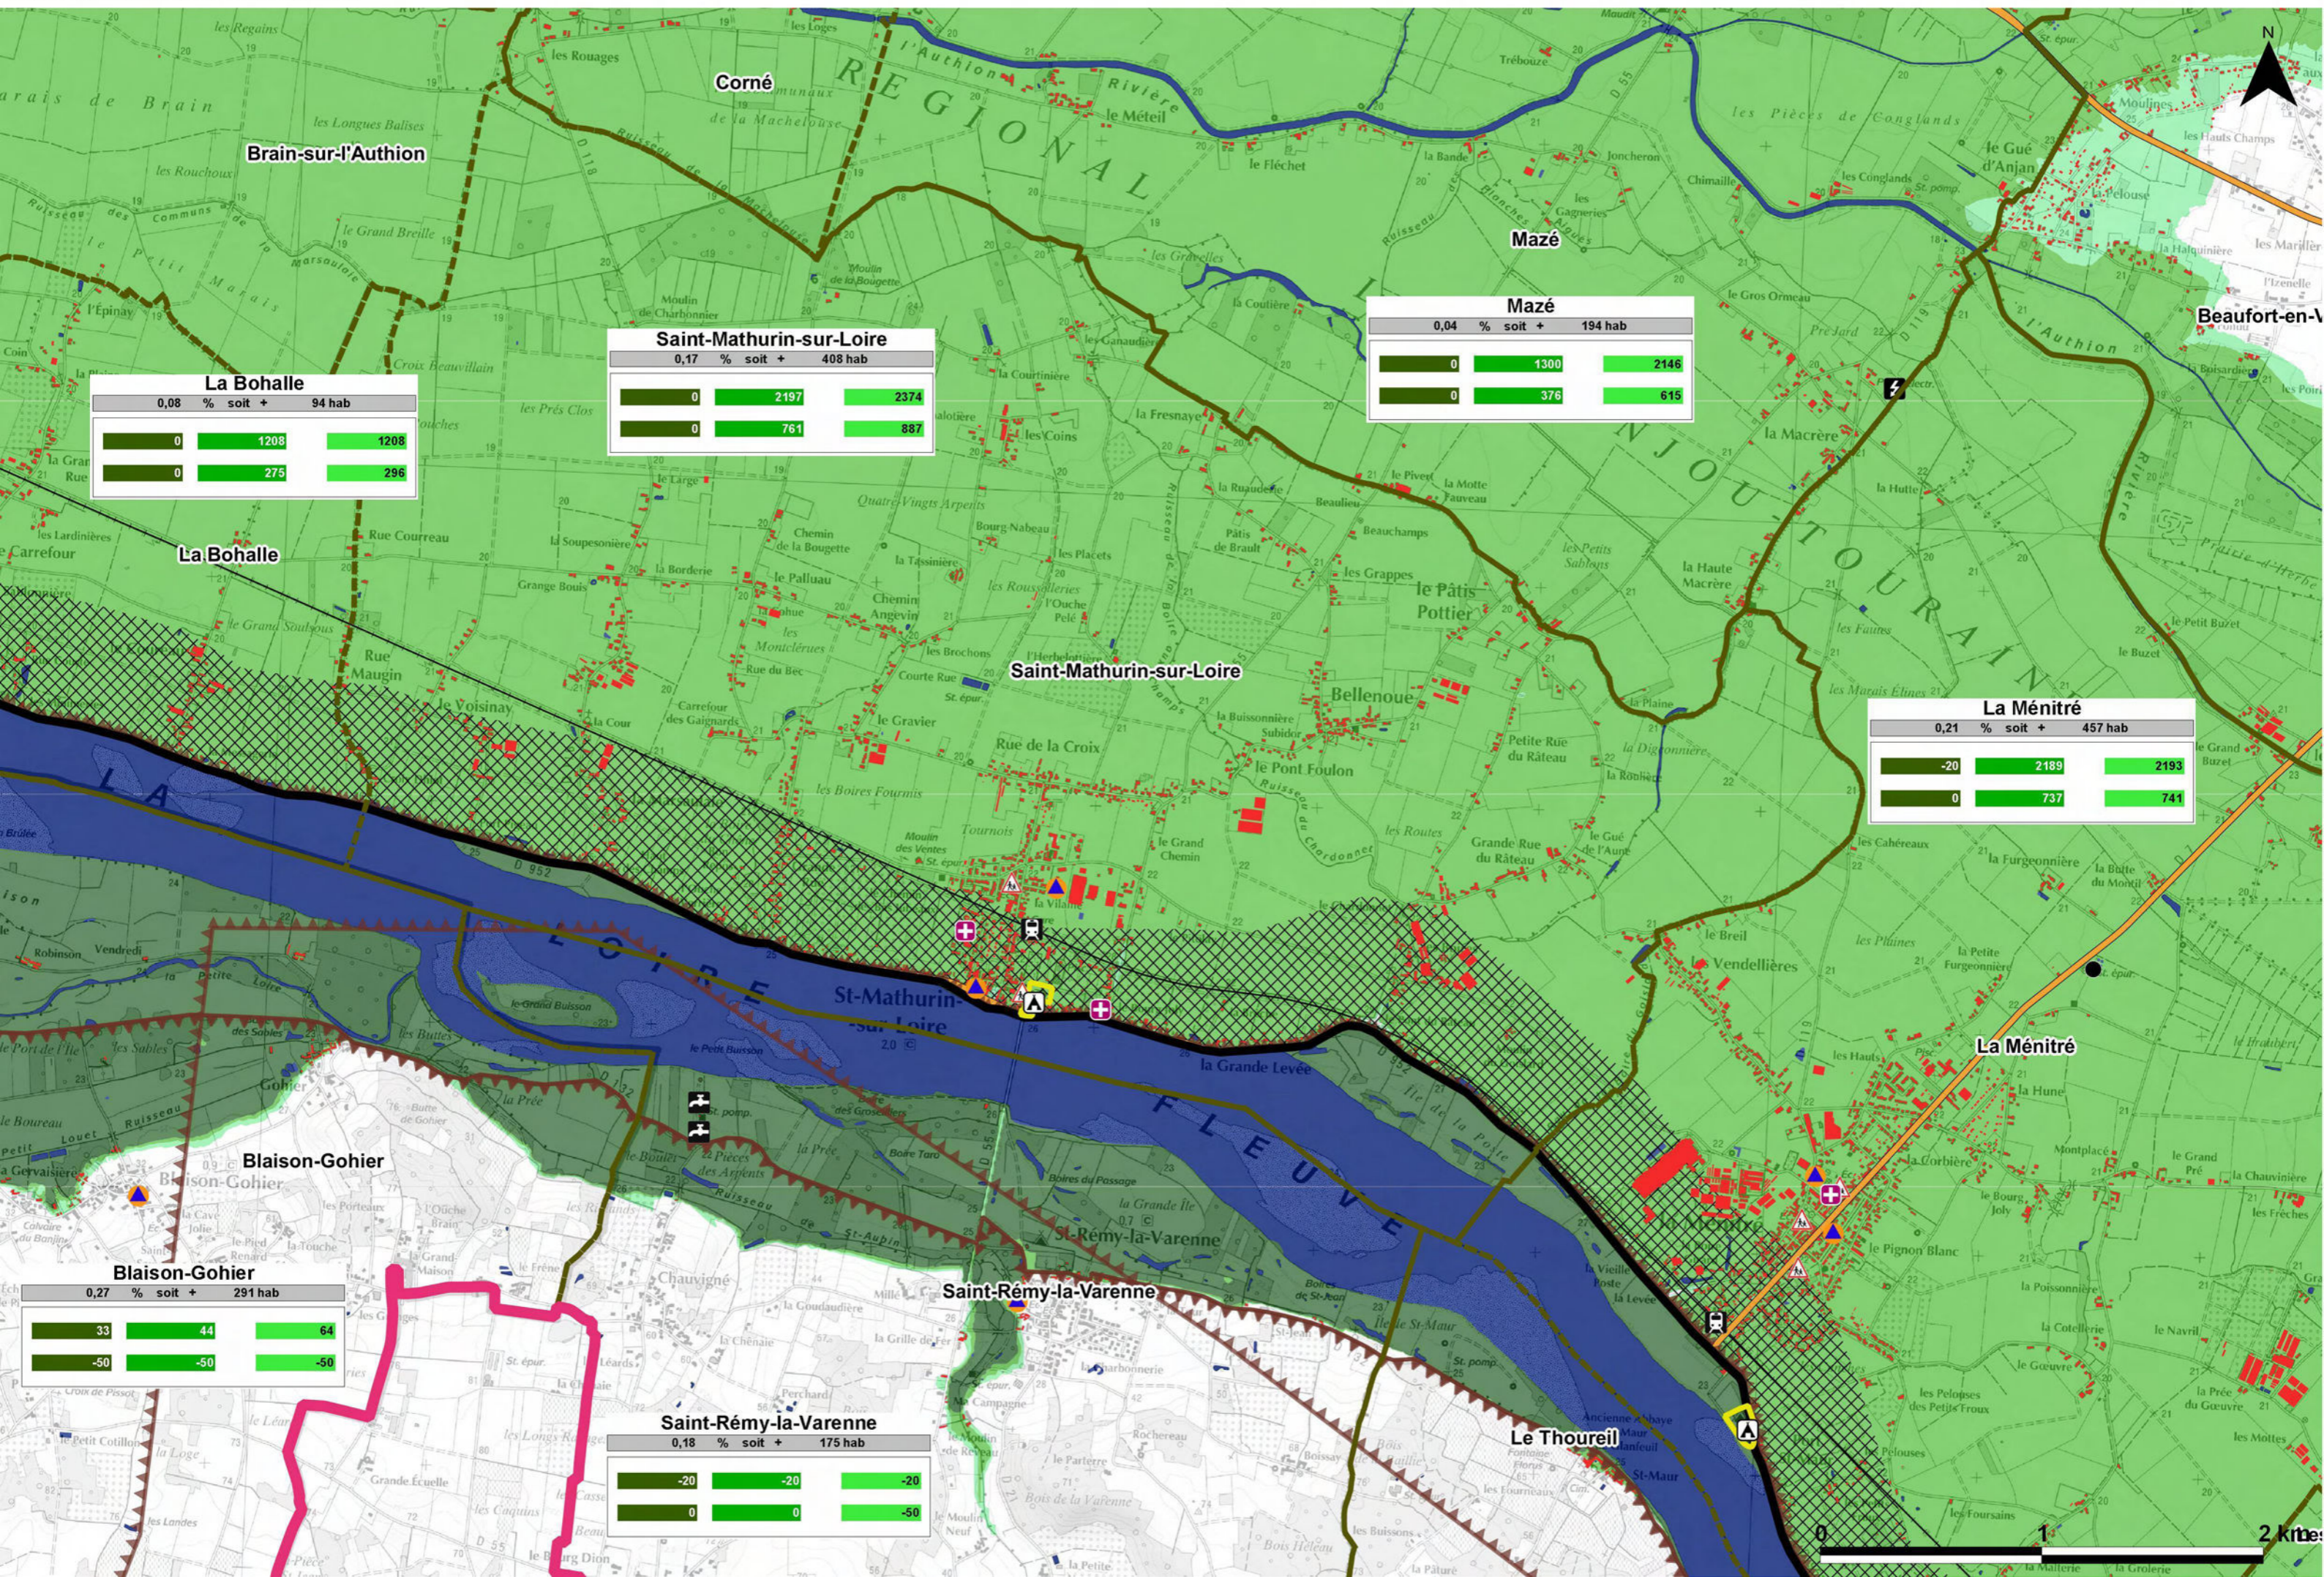

La Bohalle
0,08 % soit + 94 hab

0	1208	1208
0	275	296

Saint-Mathurin-sur-Loire
0,17 % soit + 408 hab

0	2197	2374
0	761	887

Mazé
0,04 % soit + 194 hab

0	1300	2146
0	376	615

La Ménitré
0,21 % soit + 457 hab

-20	2189	2193
0	737	741

Blaison-Gohier
0,27 % soit + 291 hab

33	44	64
-50	-50	-50

Saint-Rémy-la-Varenne
0,18 % soit + 175 hab

-20	-20	-20
0	0	-50