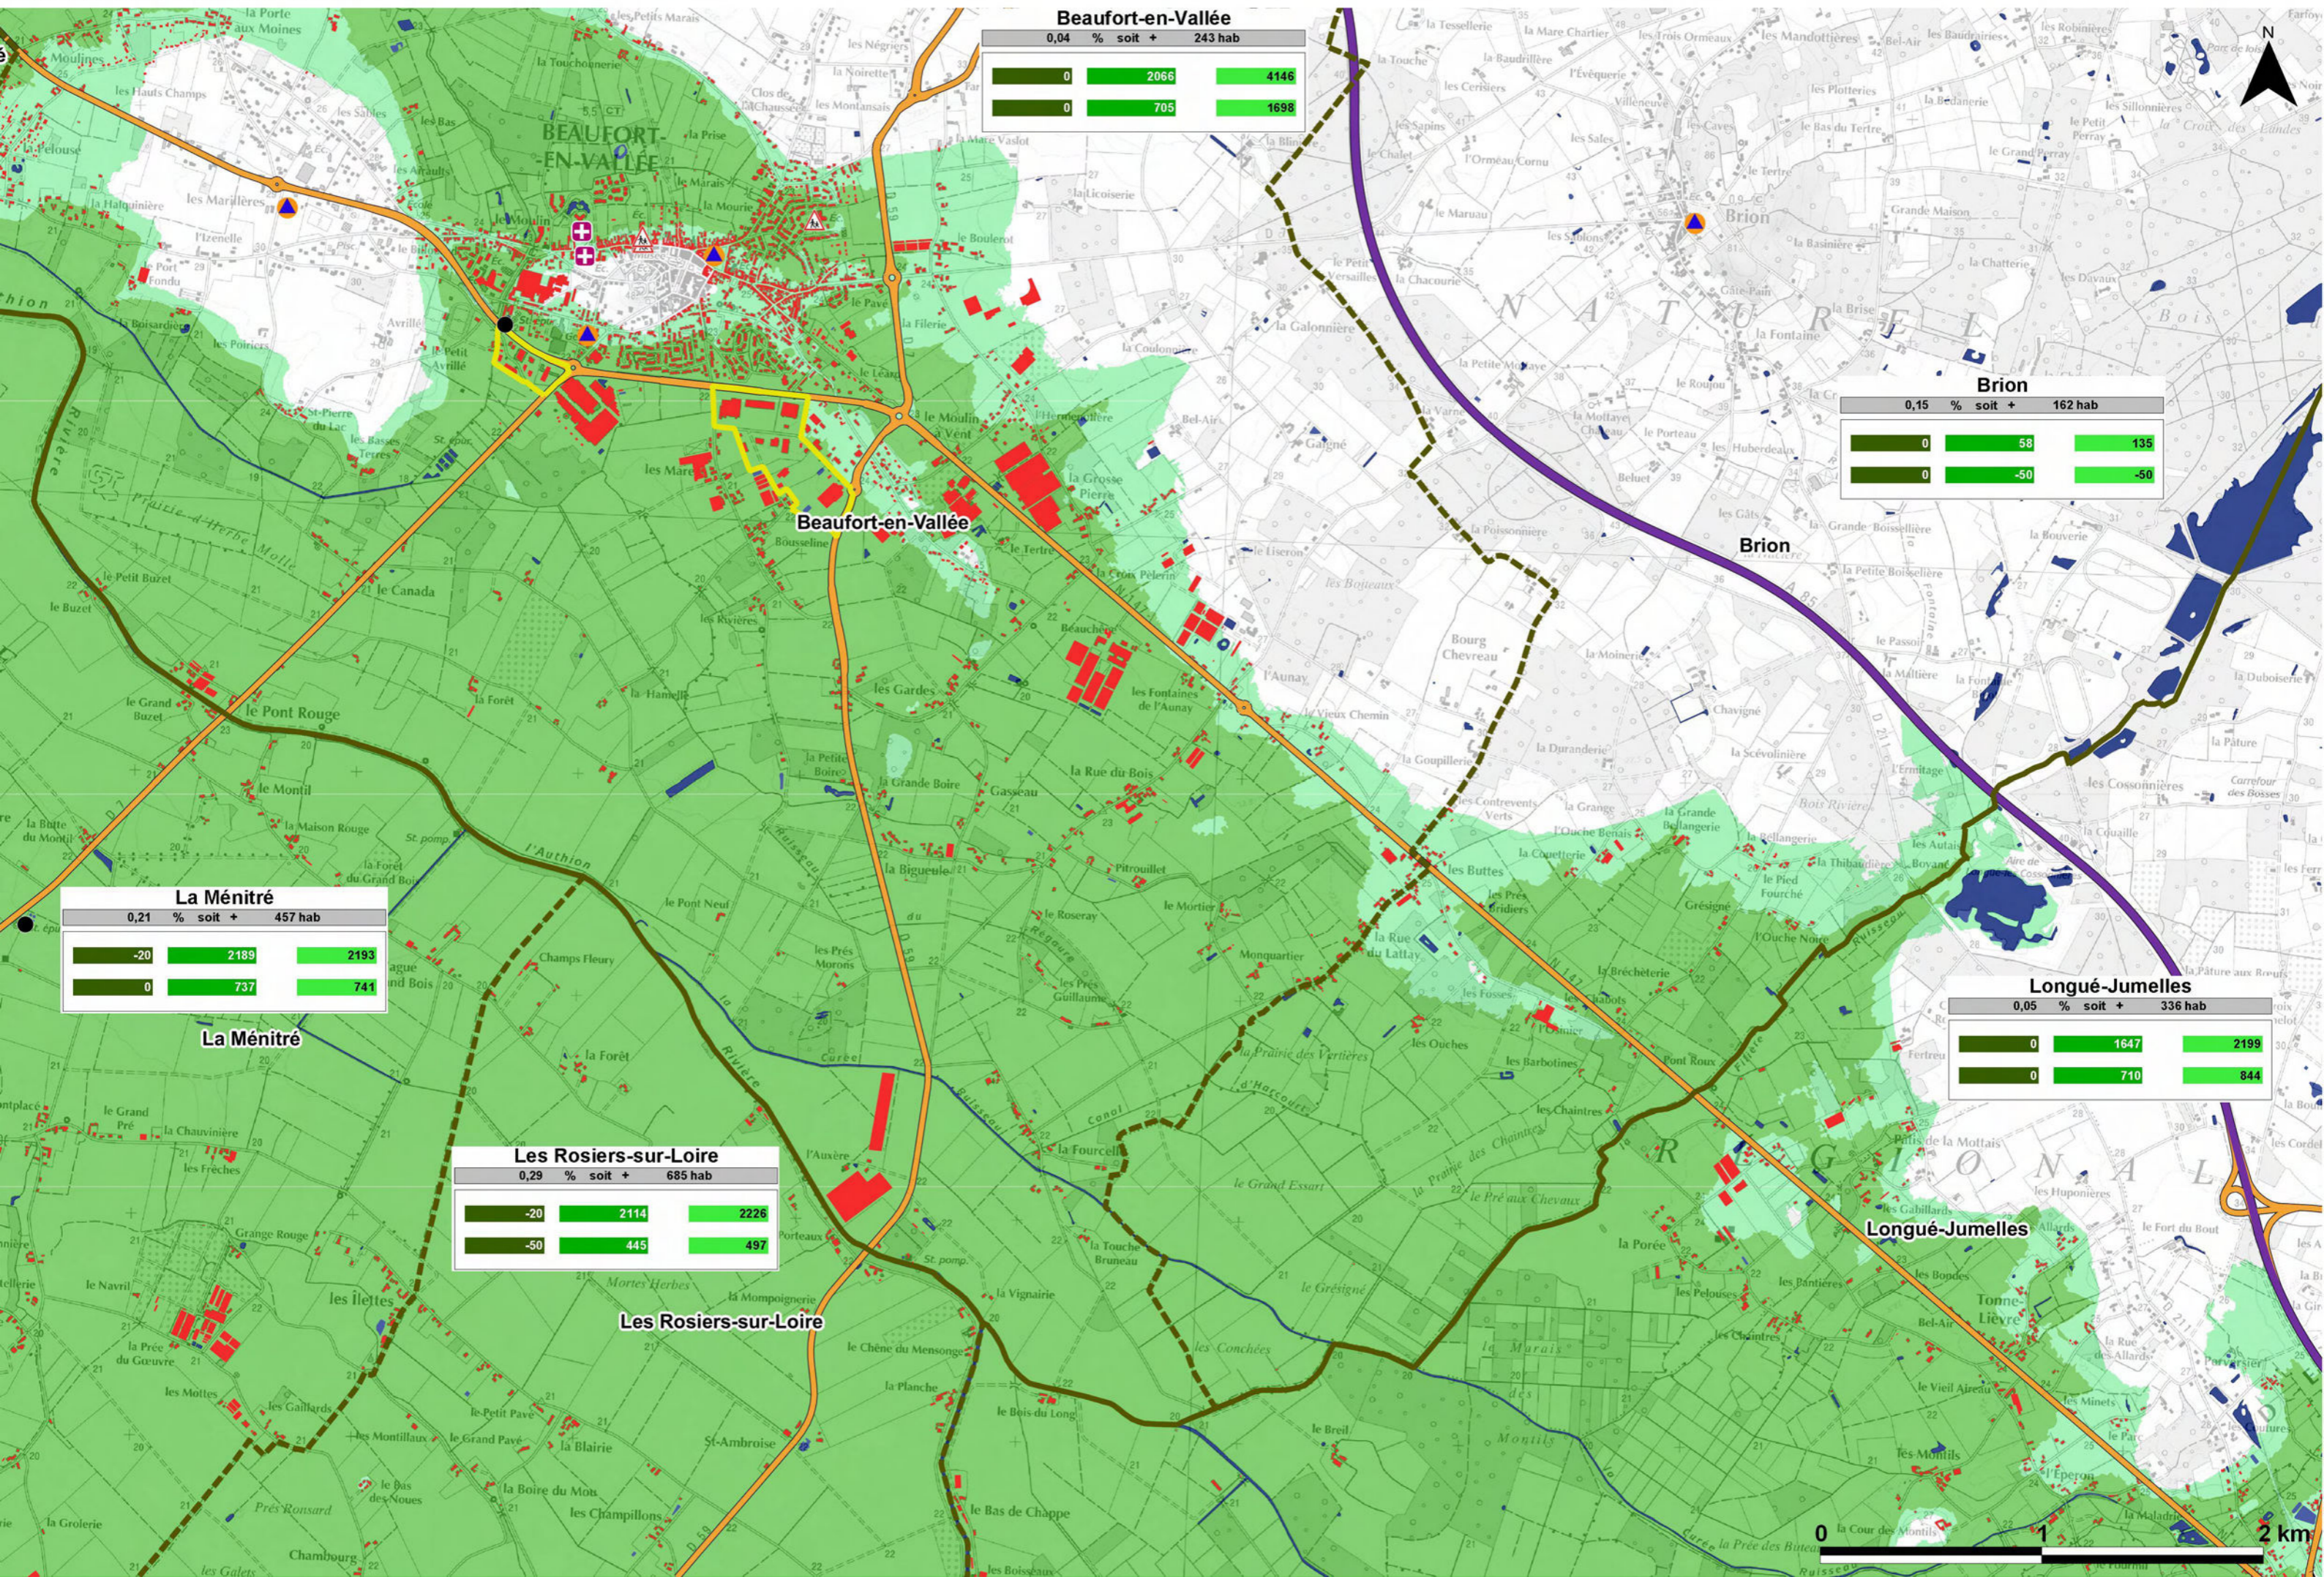

Beaufort-en-Vallée
0,04 % soit + 243 hab

0	2066	4146
0	705	1698

Brion
0,15 % soit + 162 hab

0	58	135
0	-50	-50

La Ménitré
0,21 % soit + 457 hab

-20	2189	2193
0	737	741

Les Rosiers-sur-Loire
0,29 % soit + 685 hab

-20	2114	2226
-50	445	497

Longué-Jumelles
0,05 % soit + 336 hab

0	1647	2199
0	710	844