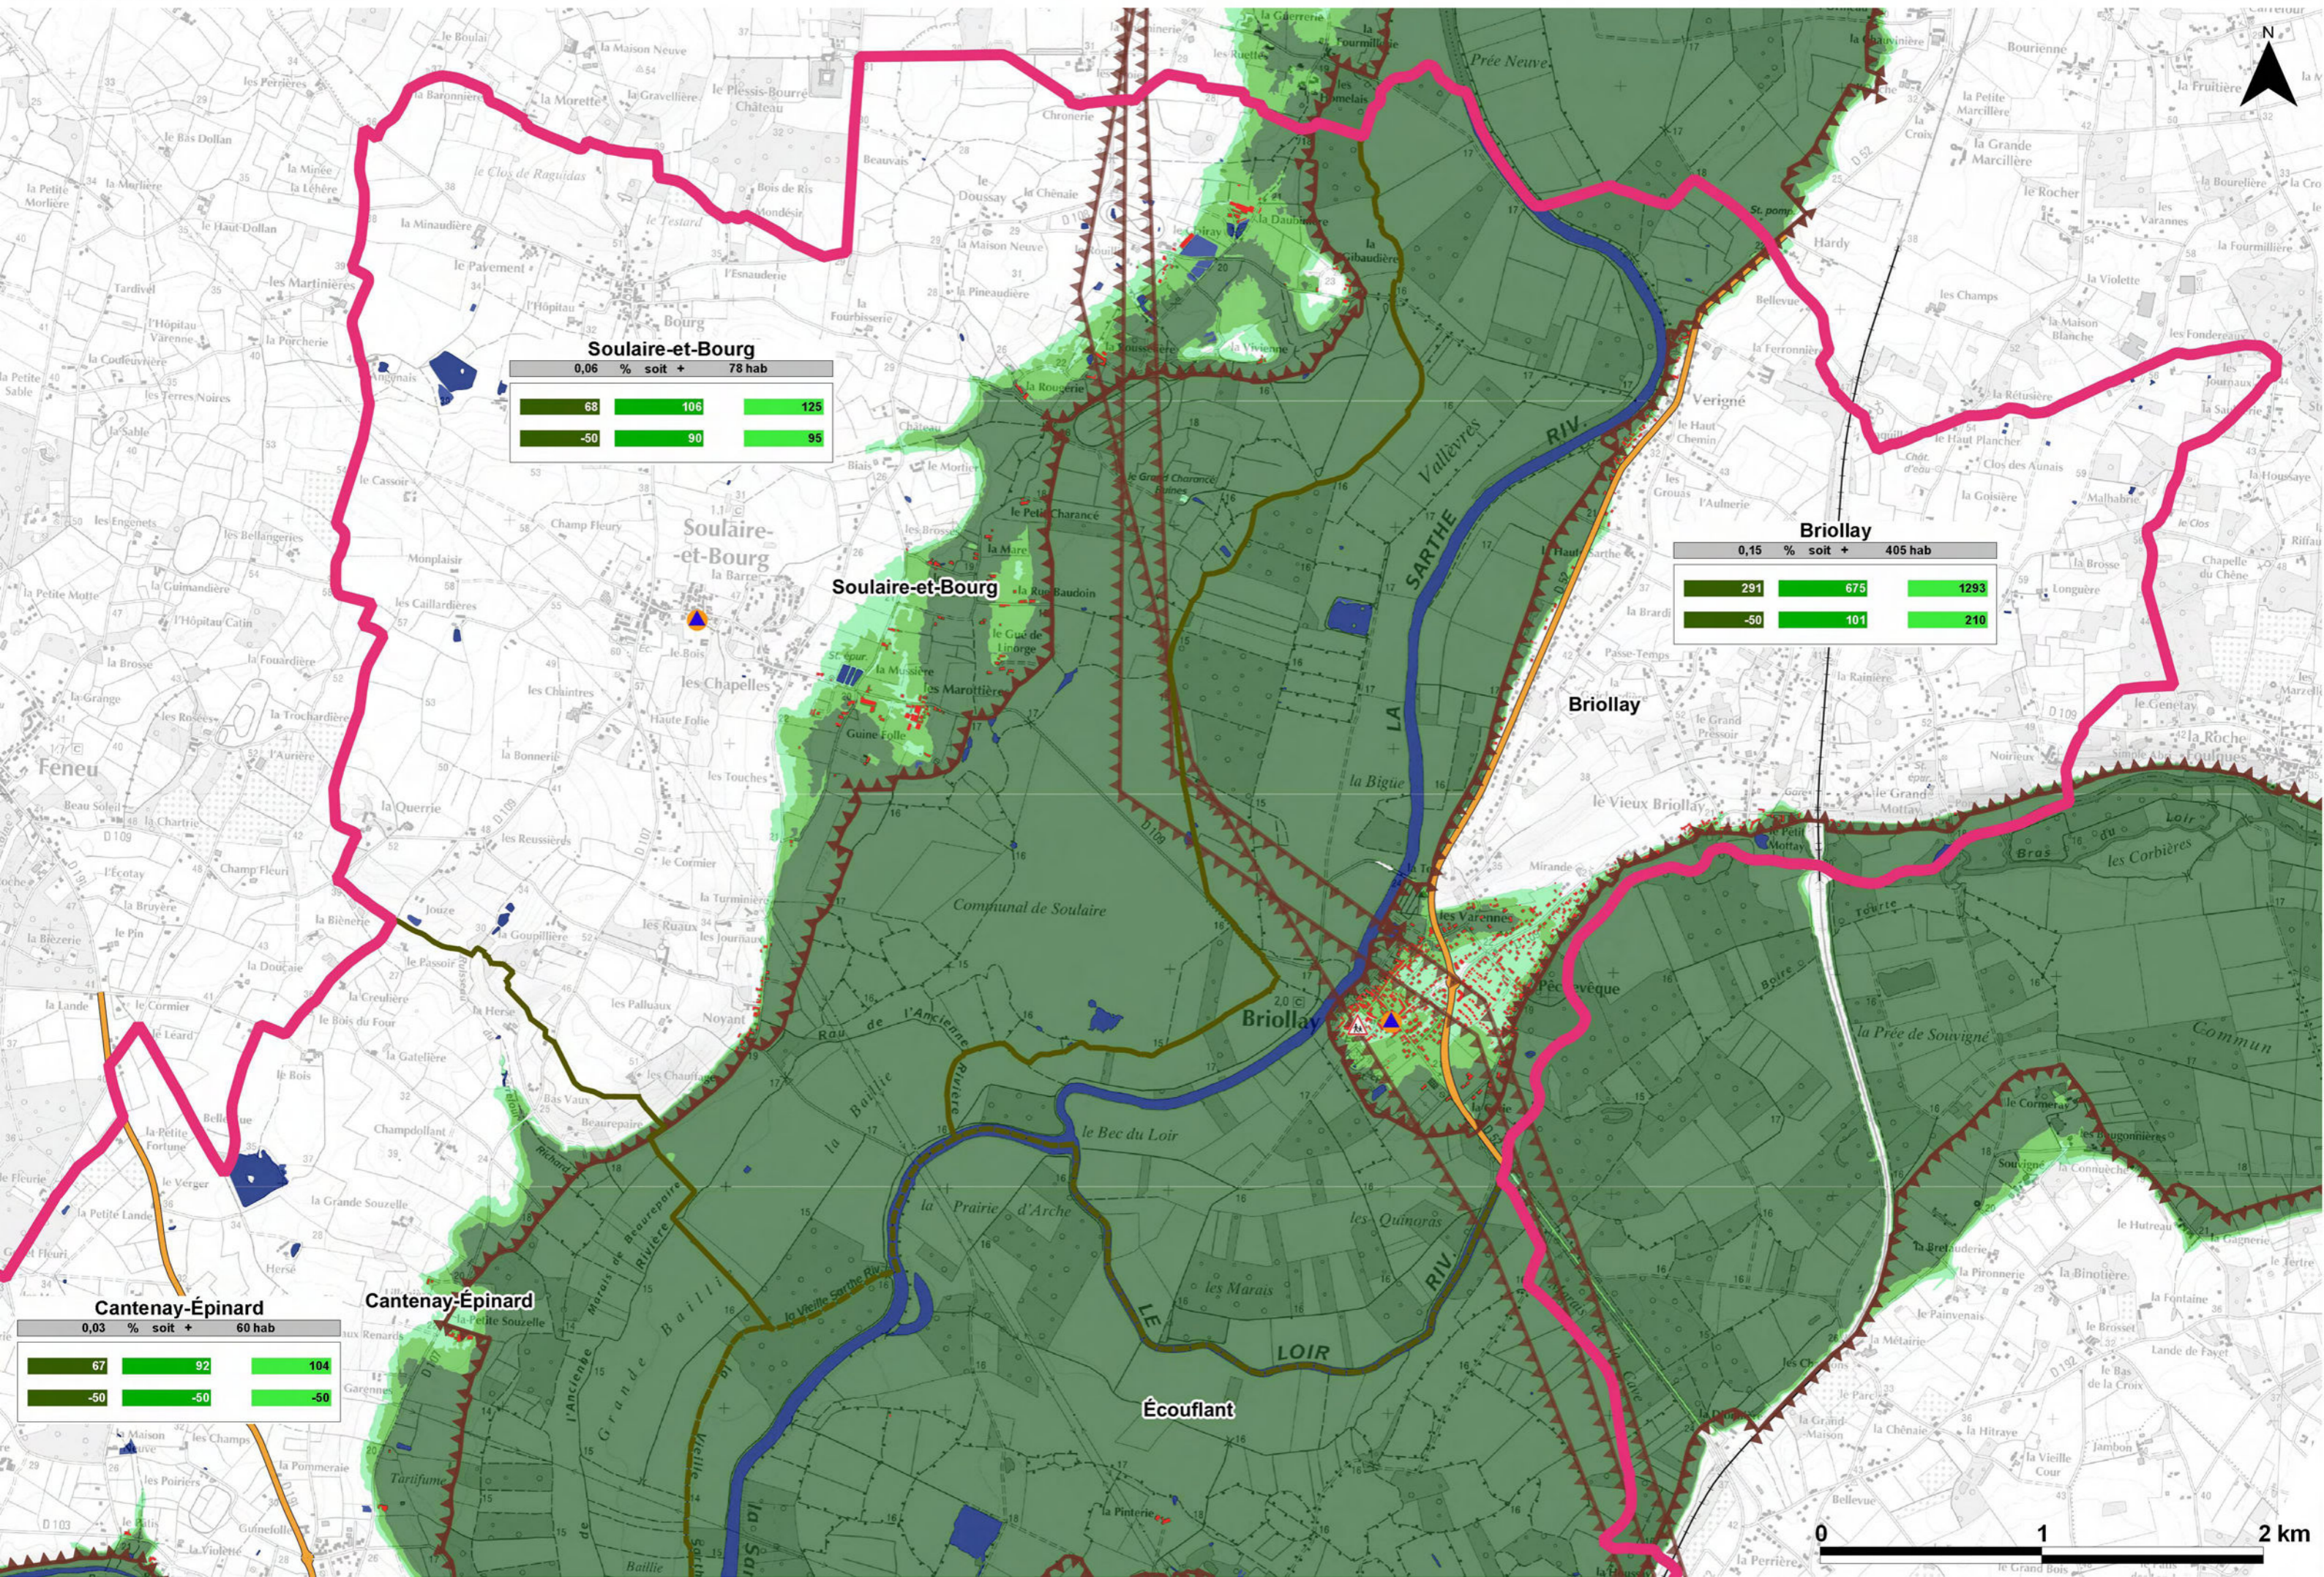

Soulaire-et-Bourg
0,06 % soit + 78 hab

68	106	125
-50	90	95

Briollay
0,15 % soit + 405 hab

291	675	1293
-50	101	210

Cantenay-Épinard
0,03 % soit + 60 hab

67	92	104
-50	-50	-50