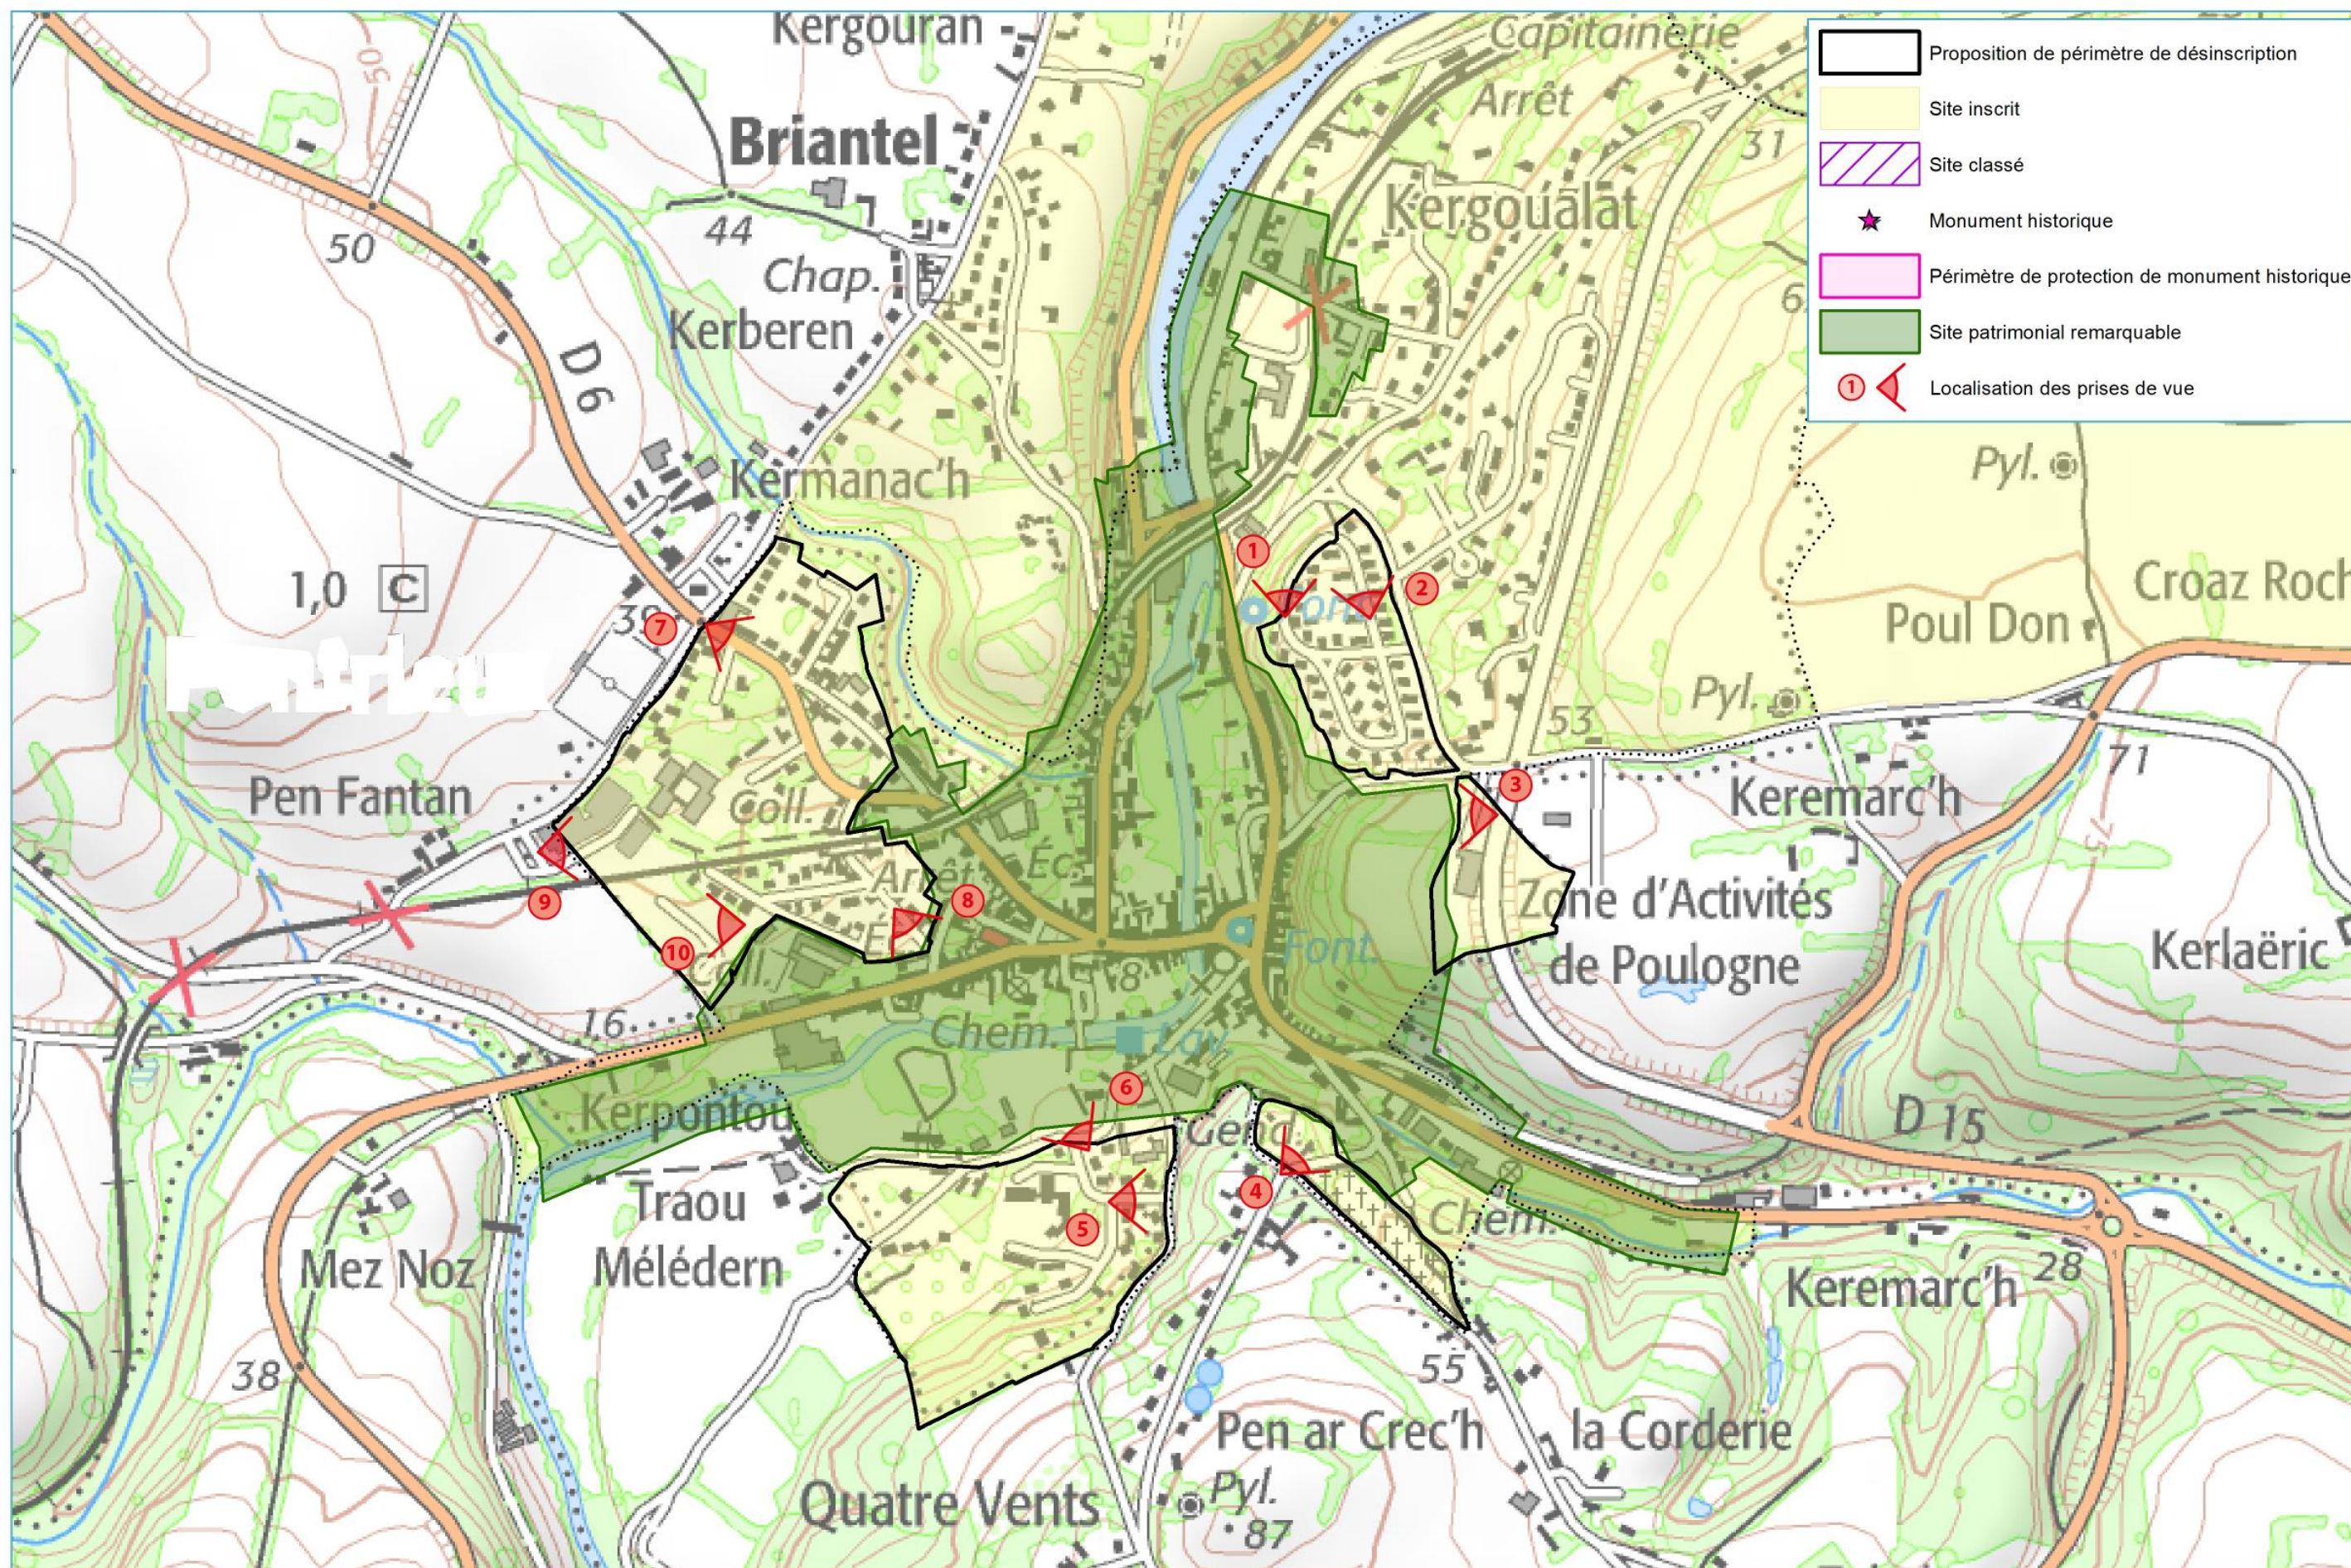

PROJETS DE DÉSINSCRIPTION ET D'INSCRIPTION AU TITRE DES SITES

Livre III, Titre IV du Code de l'Environnement

(anc. loi du 2 mai 1930)

LES ESTUAIRES DU TRIEUX ET DU JAUDY

Département des Côtes d'Armor

DOSSIER D'ENQUÊTE PUBLIQUE CONJOINTE :

- **DE DÉSINSCRIPTION** sur les communes de Kerbors, Lanmodez, Lézardrieux, Minihy-Tréguier, Paimpol, Penvénan, Pleubian, Pleudaniel, Ploëzal, Ploubazlanec, Plougrescant, Plouguiel, Plourivo, Pontrieux, Trédarzec, Tréguier
- **D'INSCRIPTION** sur la commune de Pommerit-Jaudy

1. Communes concernées par le projet de désinscription

1.1. Commune de Paimpol

1.2. Commune de Ploubazlanec

1.3. Commune de Plourivo

- Proposition de périmètre de désinscription
- Site inscrit
- Site classé
- ★ Monument historique
- Périmètre de protection de monument historique
- Site patrimonial remarquable
- ① ↙ Localisation des prises de vue

1.4. Commune de Pontrioux

1.5. Commune de Ploëzal

1.6. Commune de Pleudaniel

1.7. Commune de Lézardrieux

1.8. Commune de Lanmodez

1.9. Commune de Pleubian

1.10. Commune de Kerbors

1.11. Commune de Trédarzec