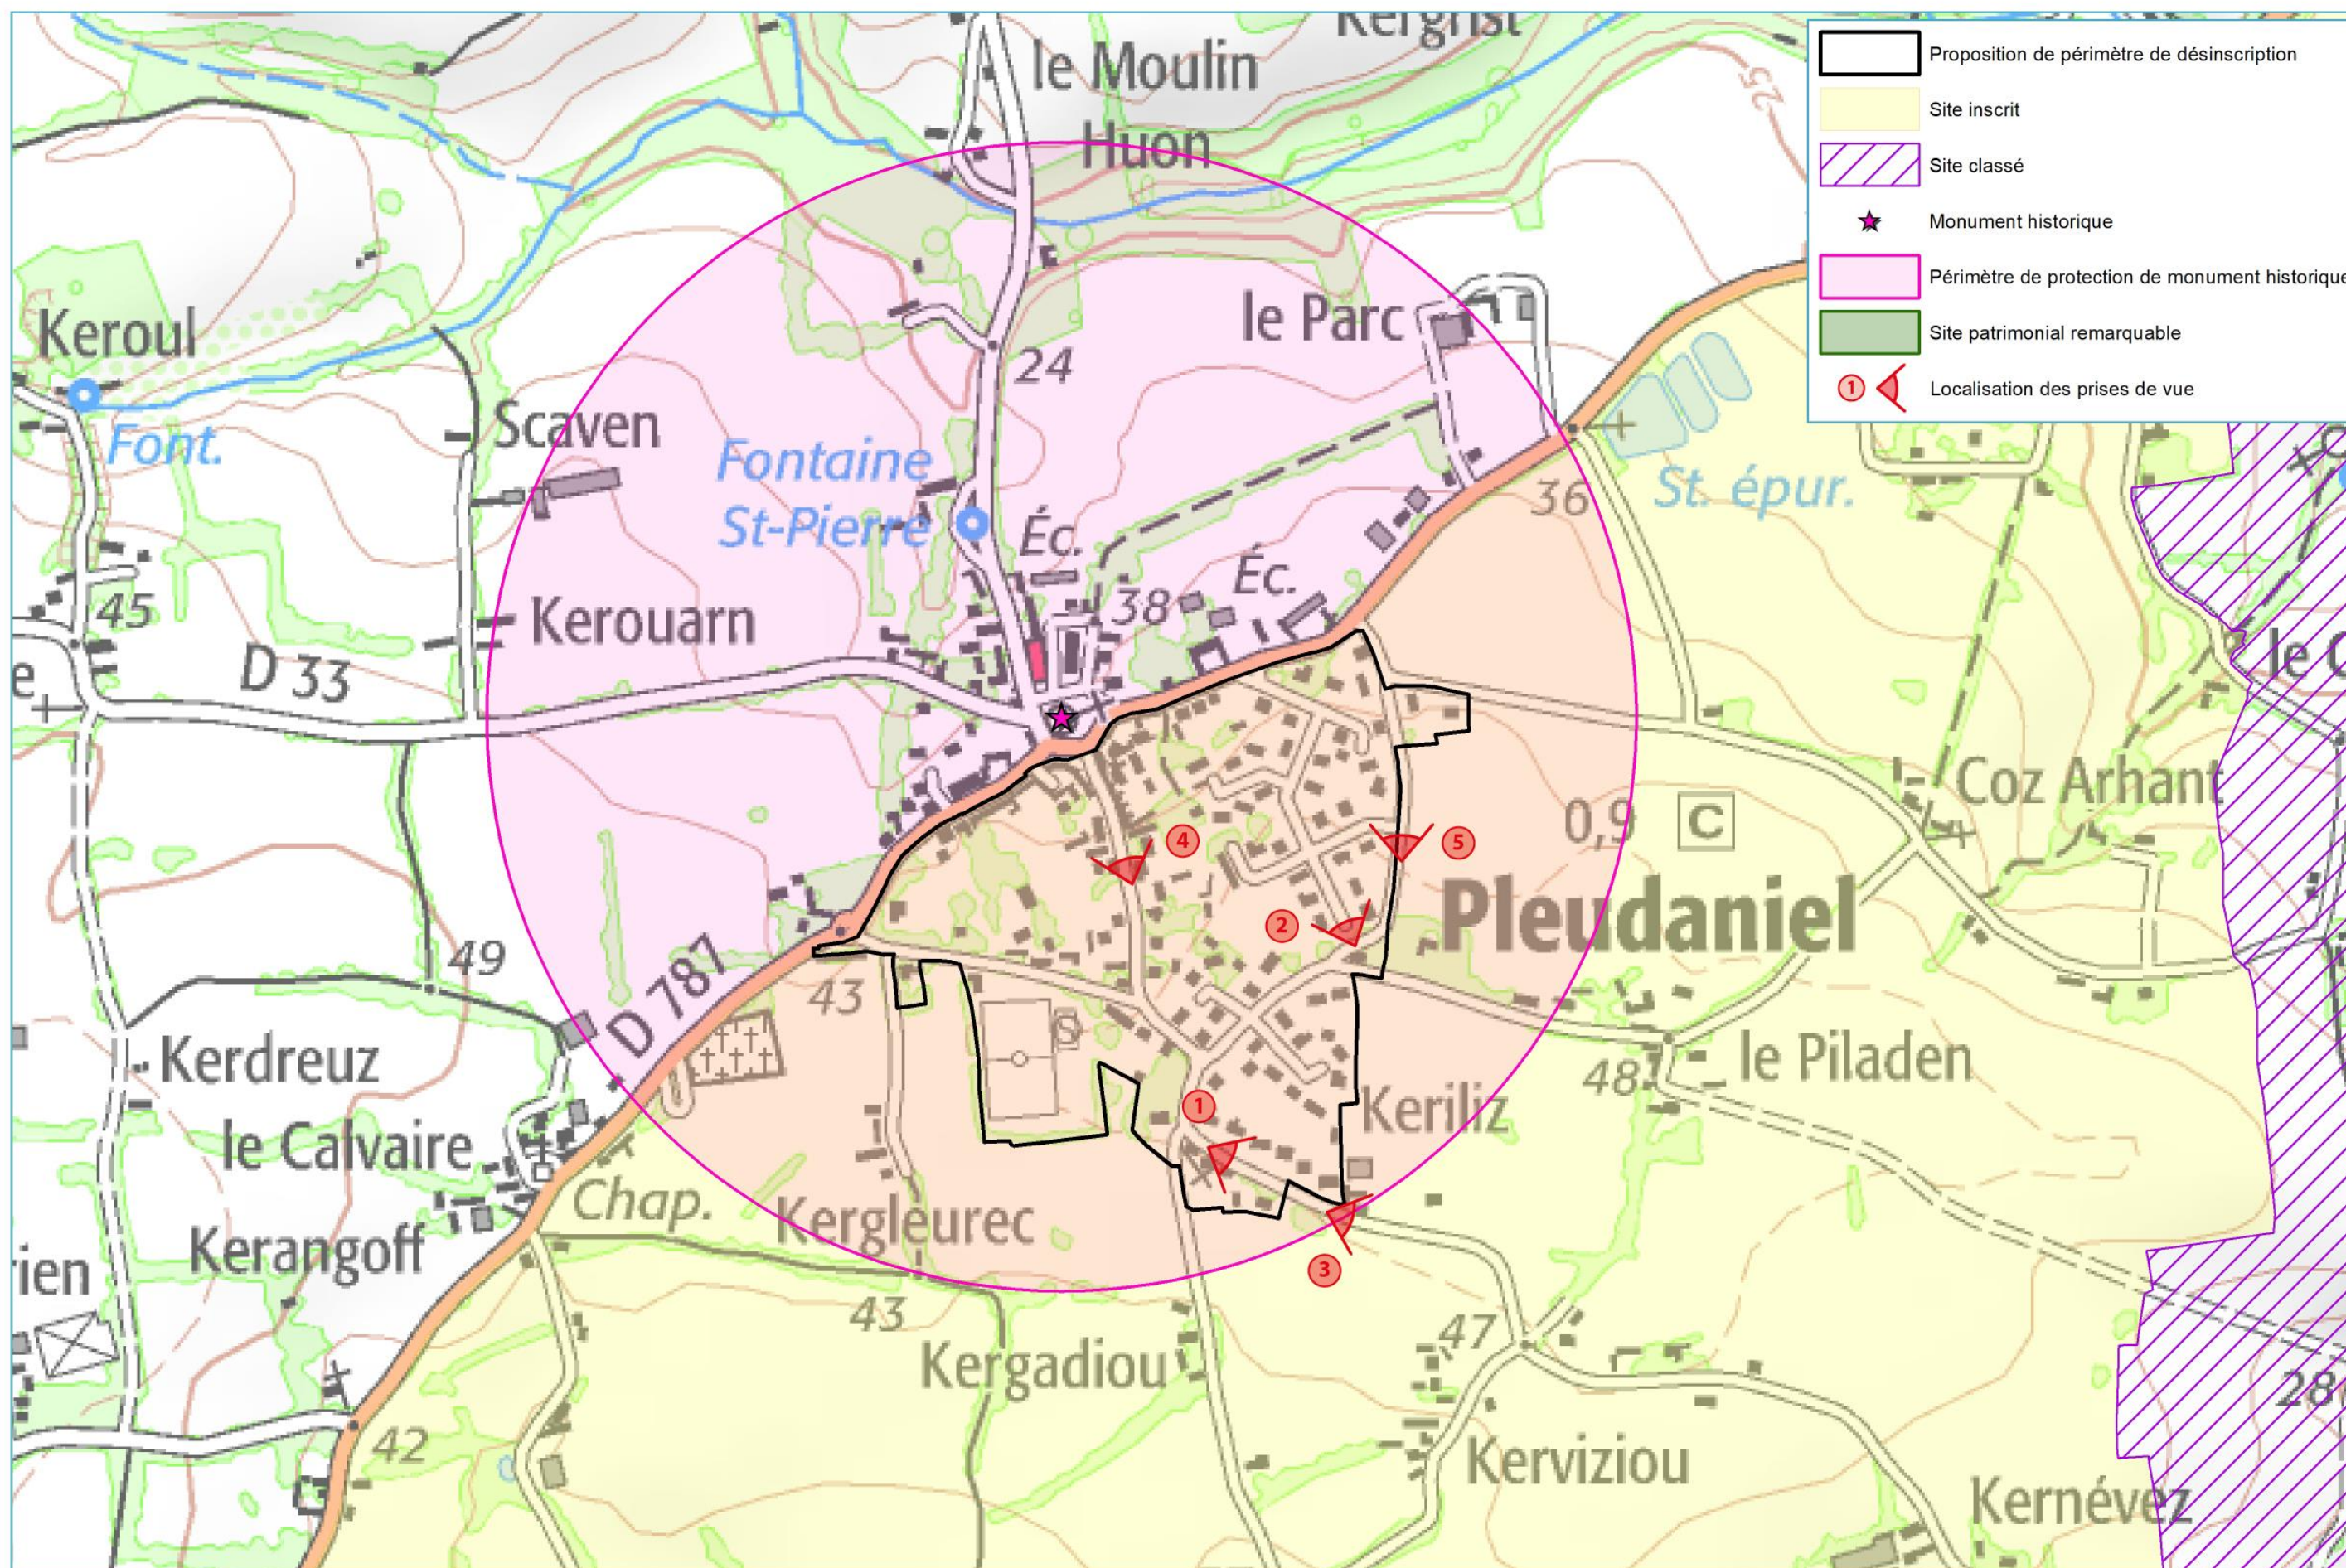

PROJETS DE DÉSINSCRIPTION ET D'INSCRIPTION AU TITRE DES SITES

Livre III, Titre IV du Code de l'Environnement

(anc. loi du 2 mai 1930)

LES ESTUAIRES DU TRIEUX ET DU JAUDY

Département des Côtes d'Armor

DOSSIER D'ENQUÊTE PUBLIQUE CONJOINTE :

- **DE DÉSINSCRIPTION** sur les communes de Kerbors, Lanmodez, Lézardrieux, Minihy-Tréguier, Paimpol, Penvénan, Pleubian, Pleudaniel, Ploëzal, Ploubazlanec, Plougrescant, Plouguiel, Plourivo, Pontrieux, Trédarzec, Tréguier
- **D'INSCRIPTION** sur la commune de Pommerit-Jaudy

1. Communes concernées par le projet de désinscription

1.1. Commune de Paimpol

1.2. Commune de Ploubazlanec

1.3. Commune de Plourivo

- Proposition de périmètre de désinscription
- Site inscrit
- Site classé
- ★ Monument historique
- Périmètre de protection de monument historique
- Site patrimonial remarquable
- ① ↙ Localisation des prises de vue

1.4. Commune de Pontrioux

1.5. Commune de Ploëzal

1.6. Commune de Pleudaniel

1.7. Commune de Lézardrieux

1.8. Commune de Lanmodez

1.9. Commune de Pleubian

1.10. Commune de Kerbors

1.11. Commune de Trédarzec