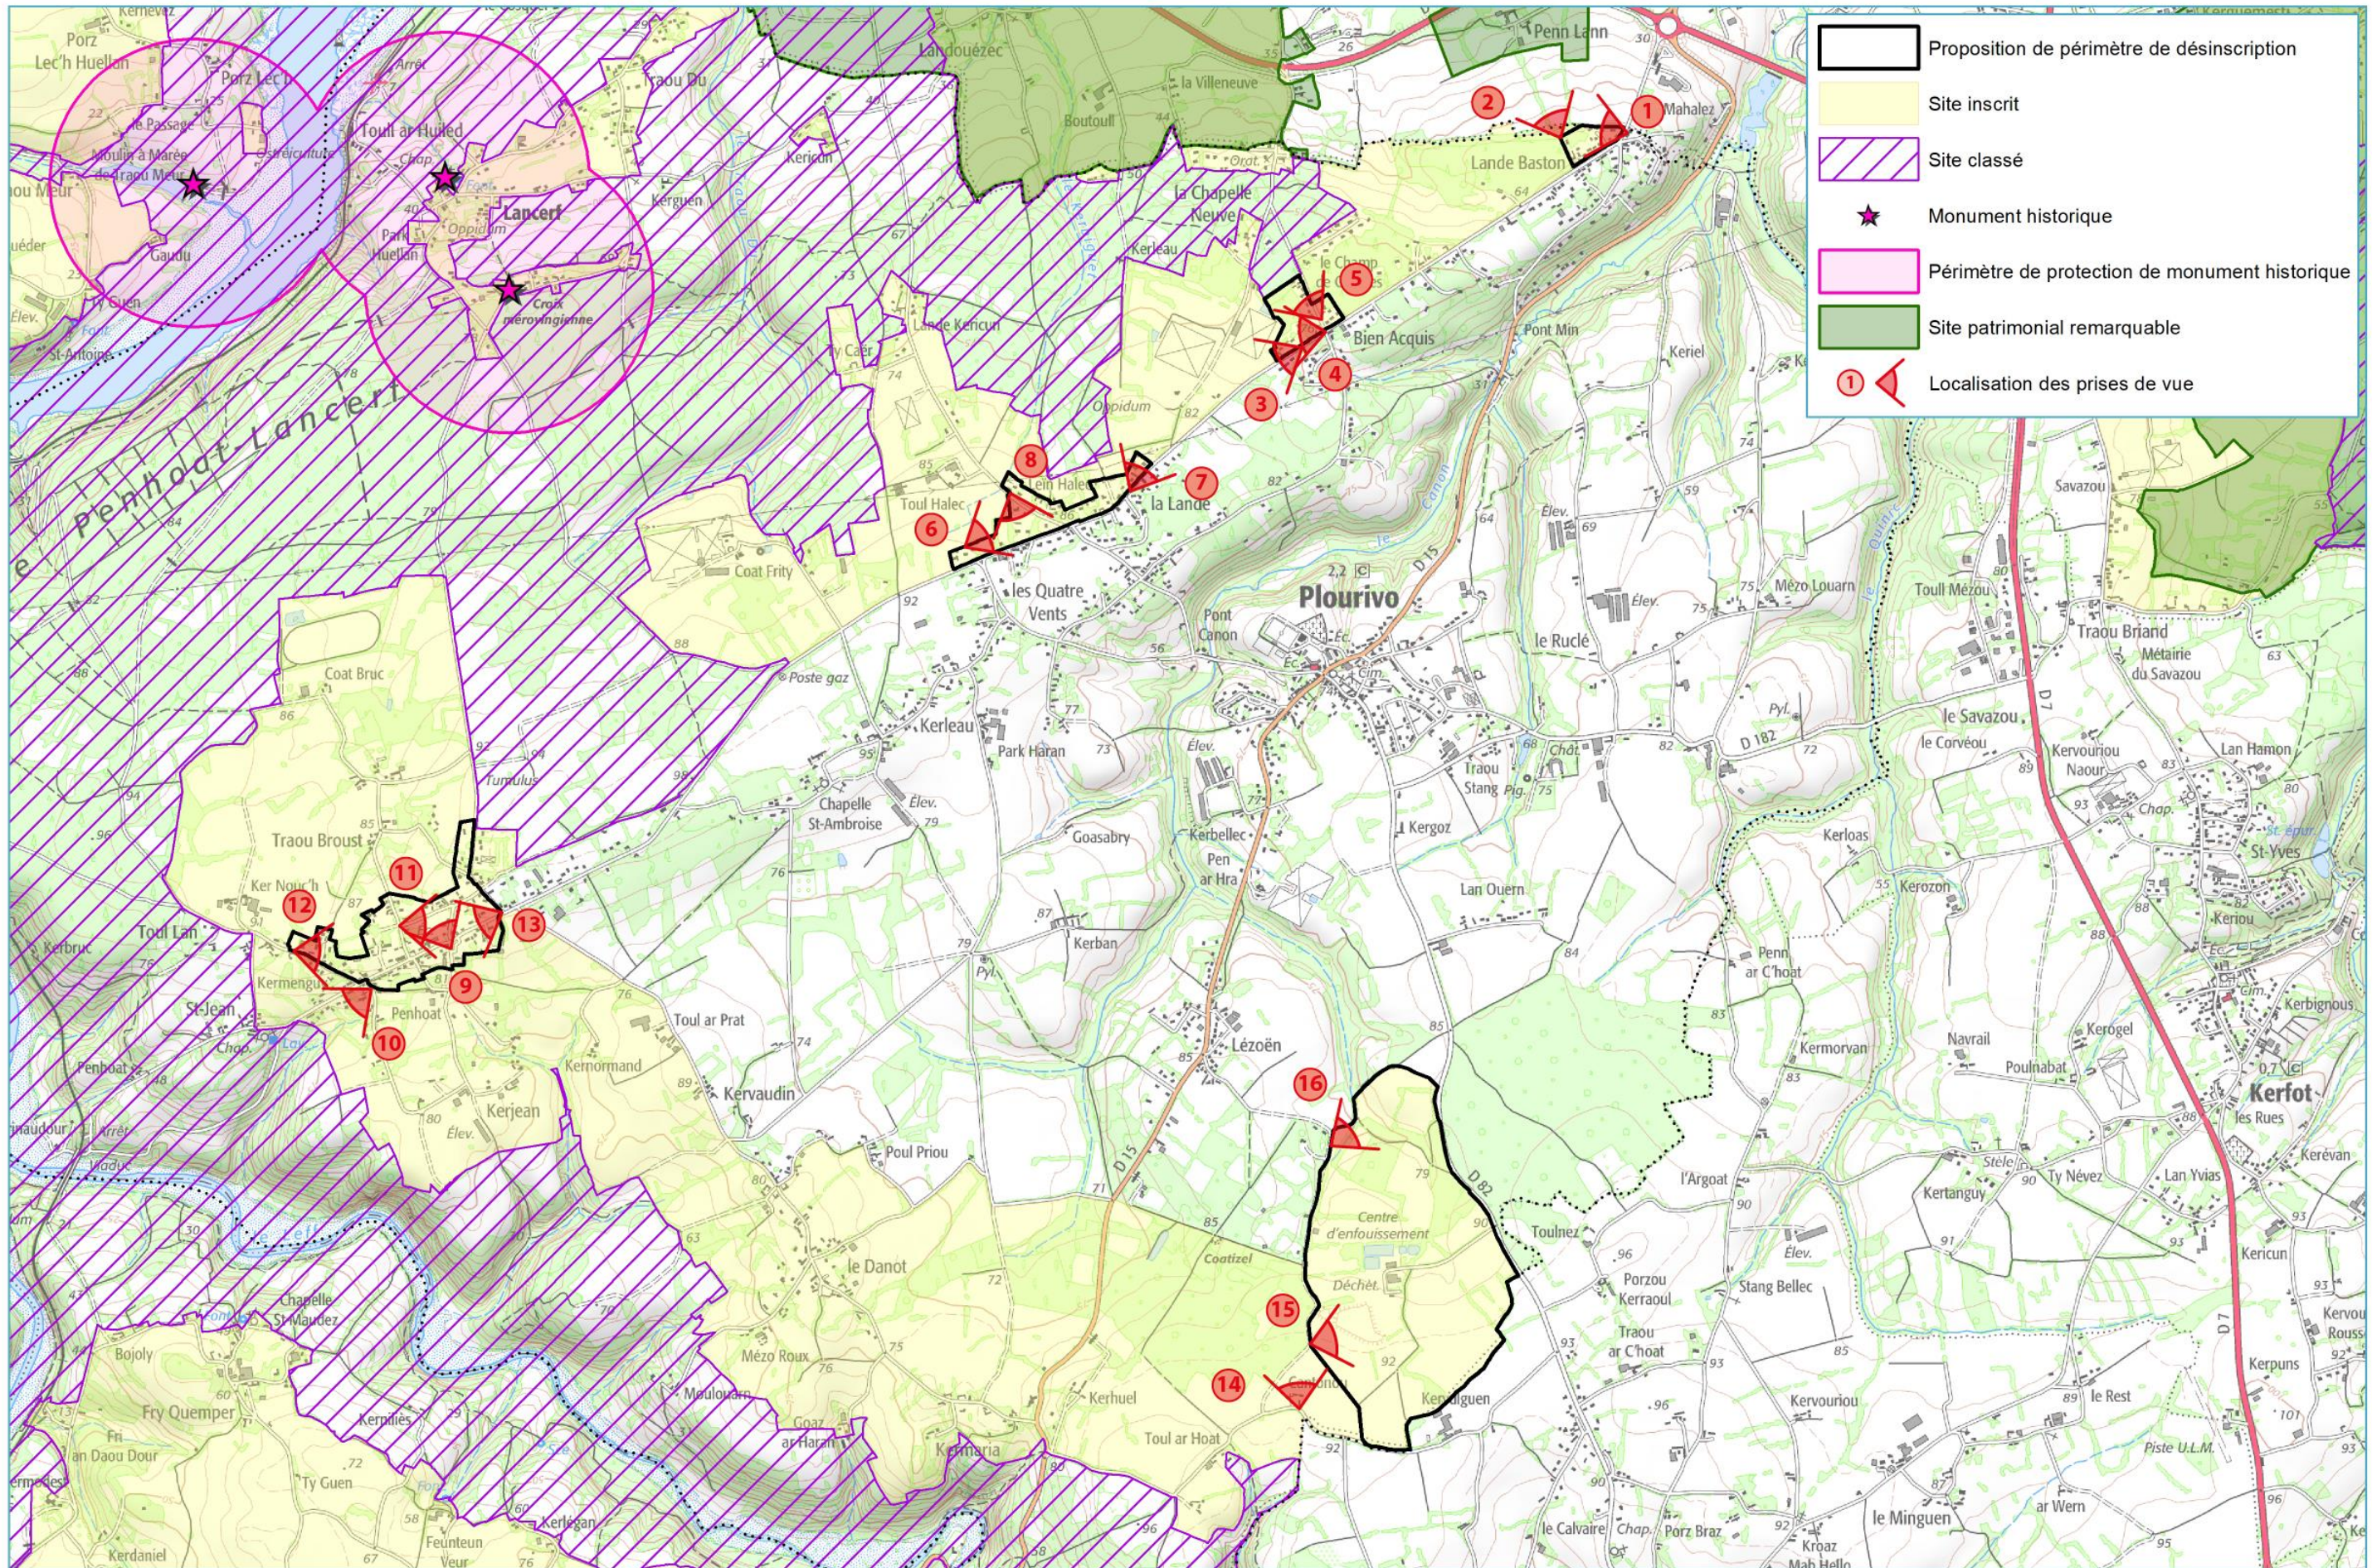

PROJETS DE DÉSINSCRIPTION ET D'INSCRIPTION AU TITRE DES SITES

Livre III, Titre IV du Code de l'Environnement

(anc. loi du 2 mai 1930)

LES ESTUAIRES DU TRIEUX ET DU JAUDY

Département des Côtes d'Armor

DOSSIER D'ENQUÊTE PUBLIQUE CONJOINTE :

- **DE DÉSINSCRIPTION** sur les communes de Kerbors, Lanmodez, Lézardrieux, Minihy-Tréguier, Paimpol, Penvénan, Pleubian, Pleudaniel, Ploëzal, Ploubazlanec, Plougrescant, Plouguiel, Plourivo, Pontrieux, Trédarzec, Tréguier
- **D'INSCRIPTION** sur la commune de Pommerit-Jaudy

1. Communes concernées par le projet de désinscription

1.1. Commune de Paimpol

1.2. Commune de Ploubazlanec

1.3. Commune de Plourivo

- Proposition de périmètre de désinscription
- Site inscrit
- Site classé
- ★ Monument historique
- Périmètre de protection de monument historique
- Site patrimonial remarquable
- ① ↙ Localisation des prises de vue

1.4. Commune de Pontrioux

1.5. Commune de Ploëzal

1.6. Commune de Pleudaniel

1.7. Commune de Lézardrieux

1.8. Commune de Lanmodez

1.9. Commune de Pleubian

1.10. Commune de Kerbors

1.11. Commune de Trédarzec