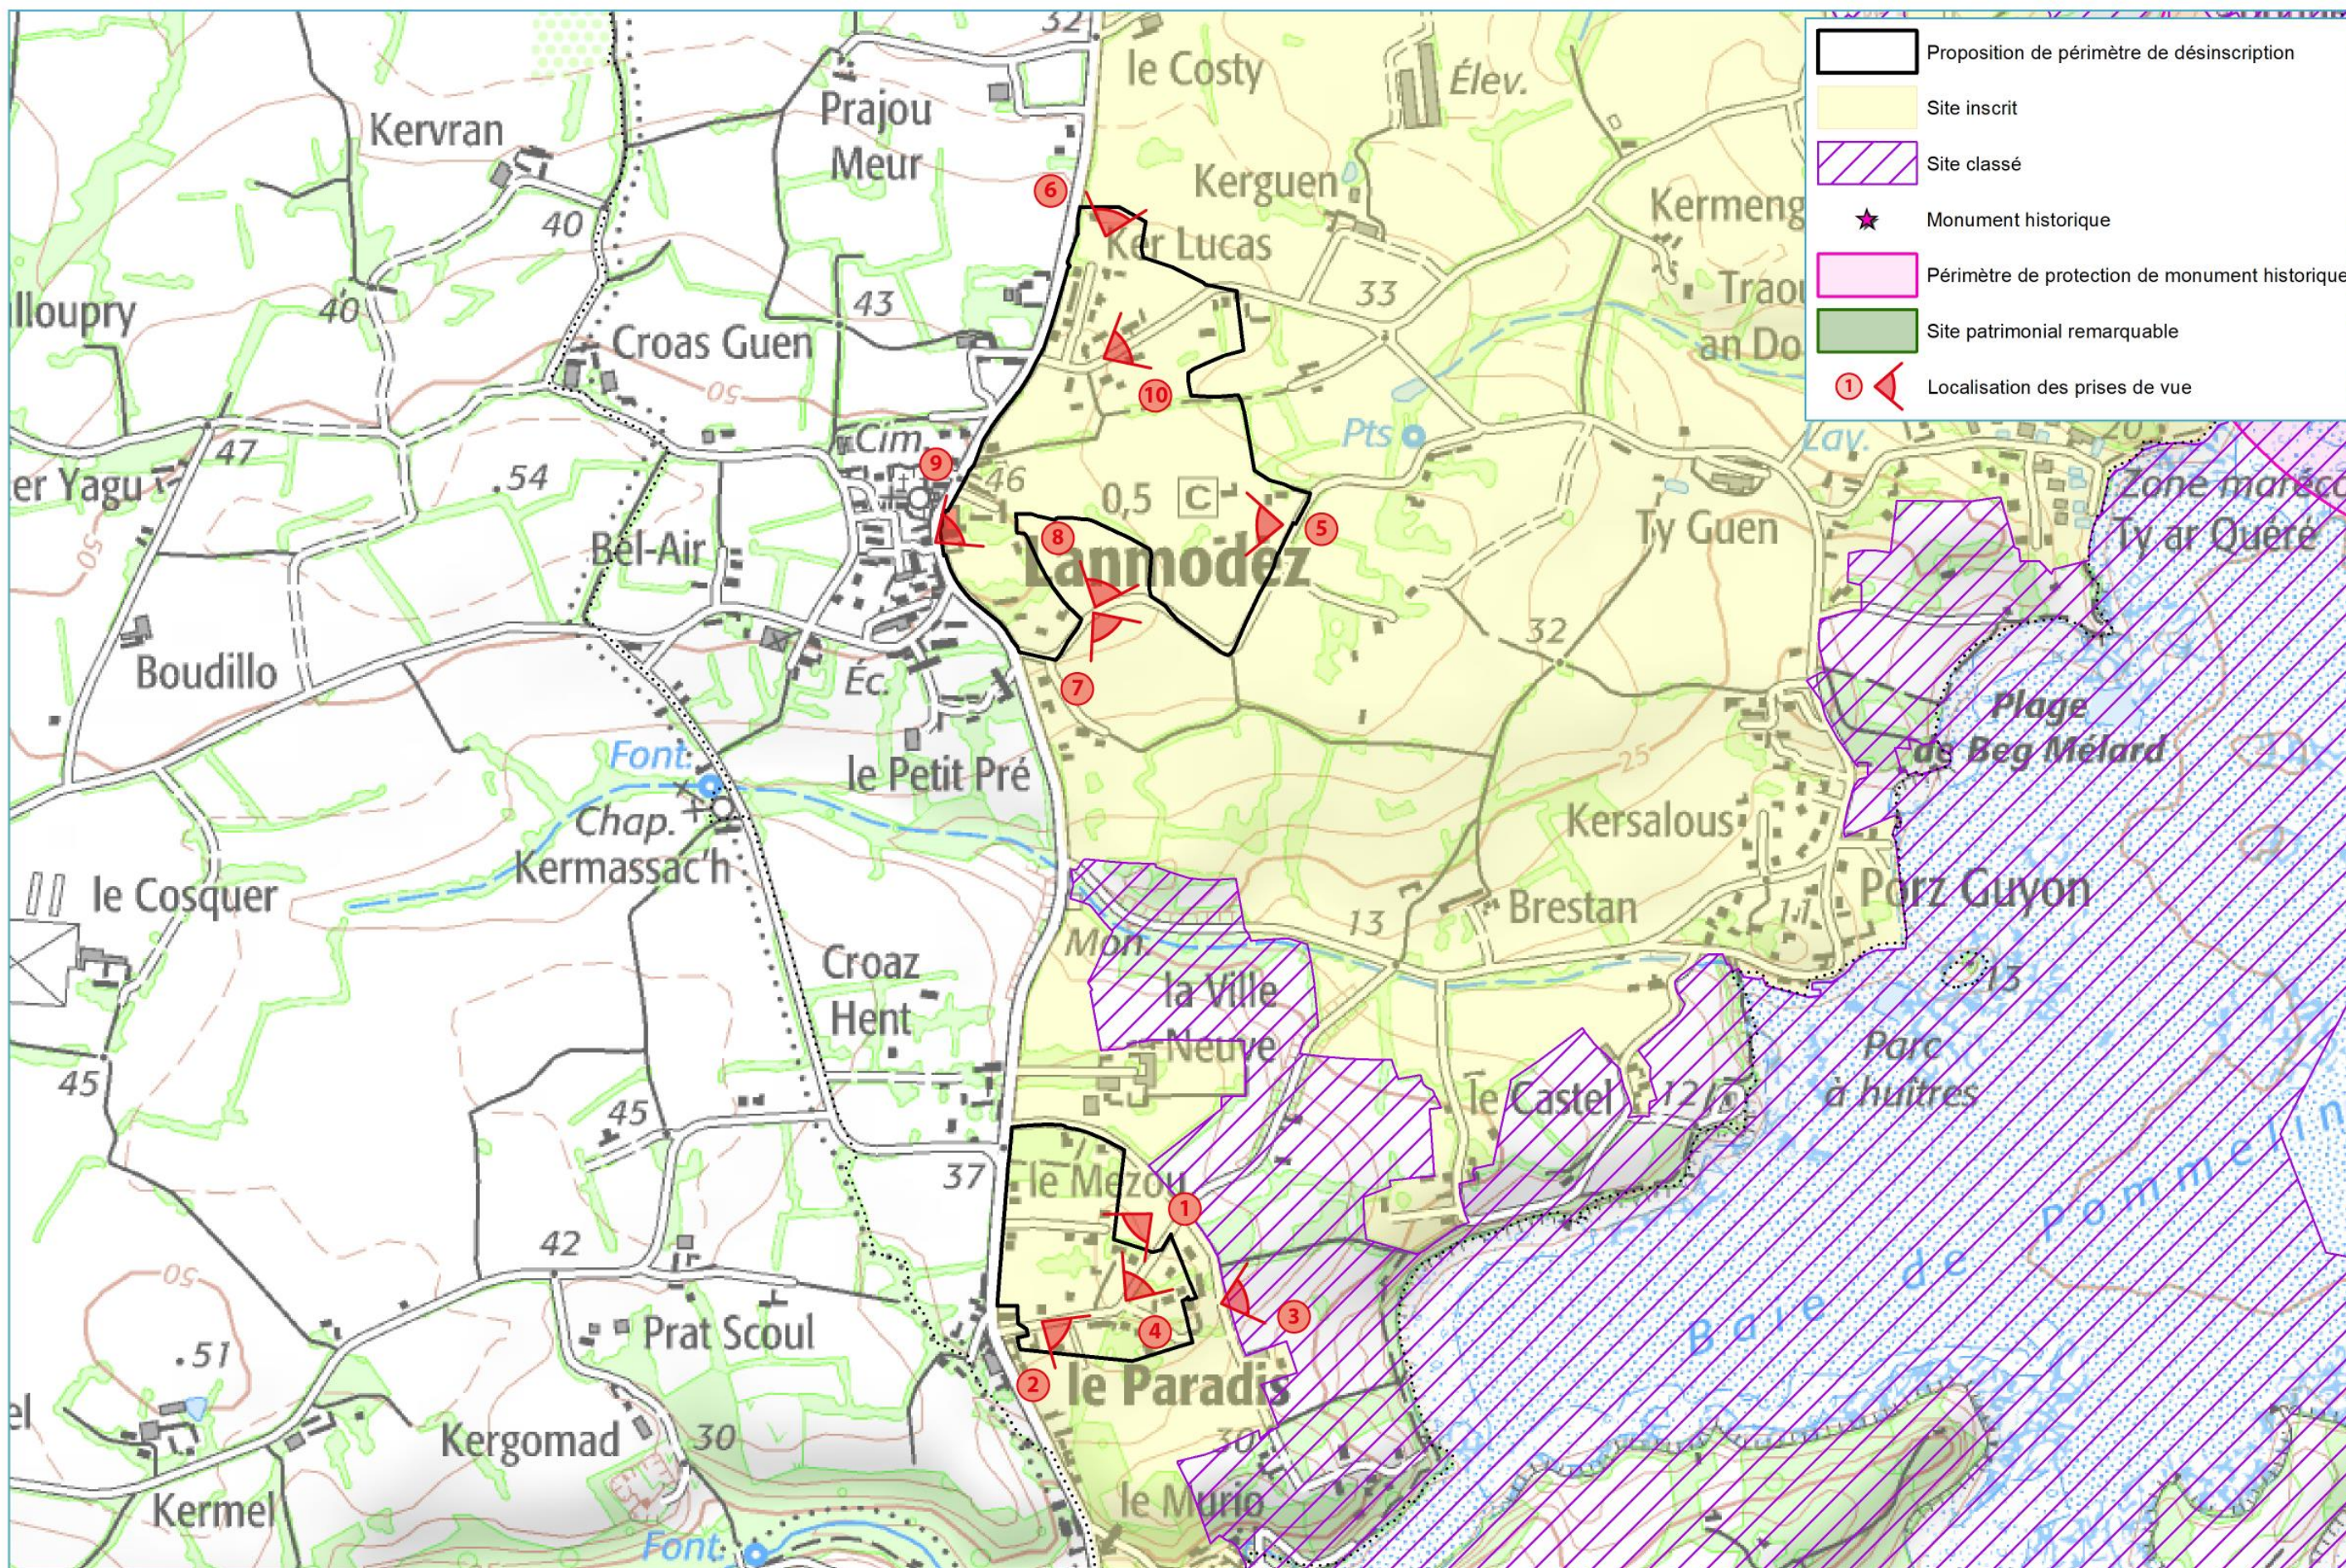

PROJETS DE DÉSINSCRIPTION ET D'INSCRIPTION AU TITRE DES SITES

Livre III, Titre IV du Code de l'Environnement

(anc. loi du 2 mai 1930)

LES ESTUAIRES DU TRIEUX ET DU JAUDY

Département des Côtes d'Armor

DOSSIER D'ENQUÊTE PUBLIQUE CONJOINTE :

1. Communes concernées par le projet de désinscription

1.1. Commune de Paimpol

1.2. Commune de Ploubazlanec

1.3. Commune de Plourivo

- Proposition de périmètre de désinscription
- Site inscrit
- Site classé
- ★ Monument historique
- Périmètre de protection de monument historique
- Site patrimonial remarquable
- ① ↙ Localisation des prises de vue

1.4. Commune de Pontrioux

1.5. Commune de Ploëzal

1.6. Commune de Pleudaniel

1.7. Commune de Lézardrieux

1.8. Commune de Lanmodez

1.9. Commune de Pleubian

1.10. Commune de Kerbors

1.11. Commune de Trédarzec

1.12. Commune de Minihy-Tréguier

1.13. Commune de Tréguier

1.14. Commune de Plouguiel

1.15. Commune de Plougrescant

1.16. Commune de Penvénan

2. Commune concernée par le projet d'inscription

2.1. Commune de Pommerit-Jaudy