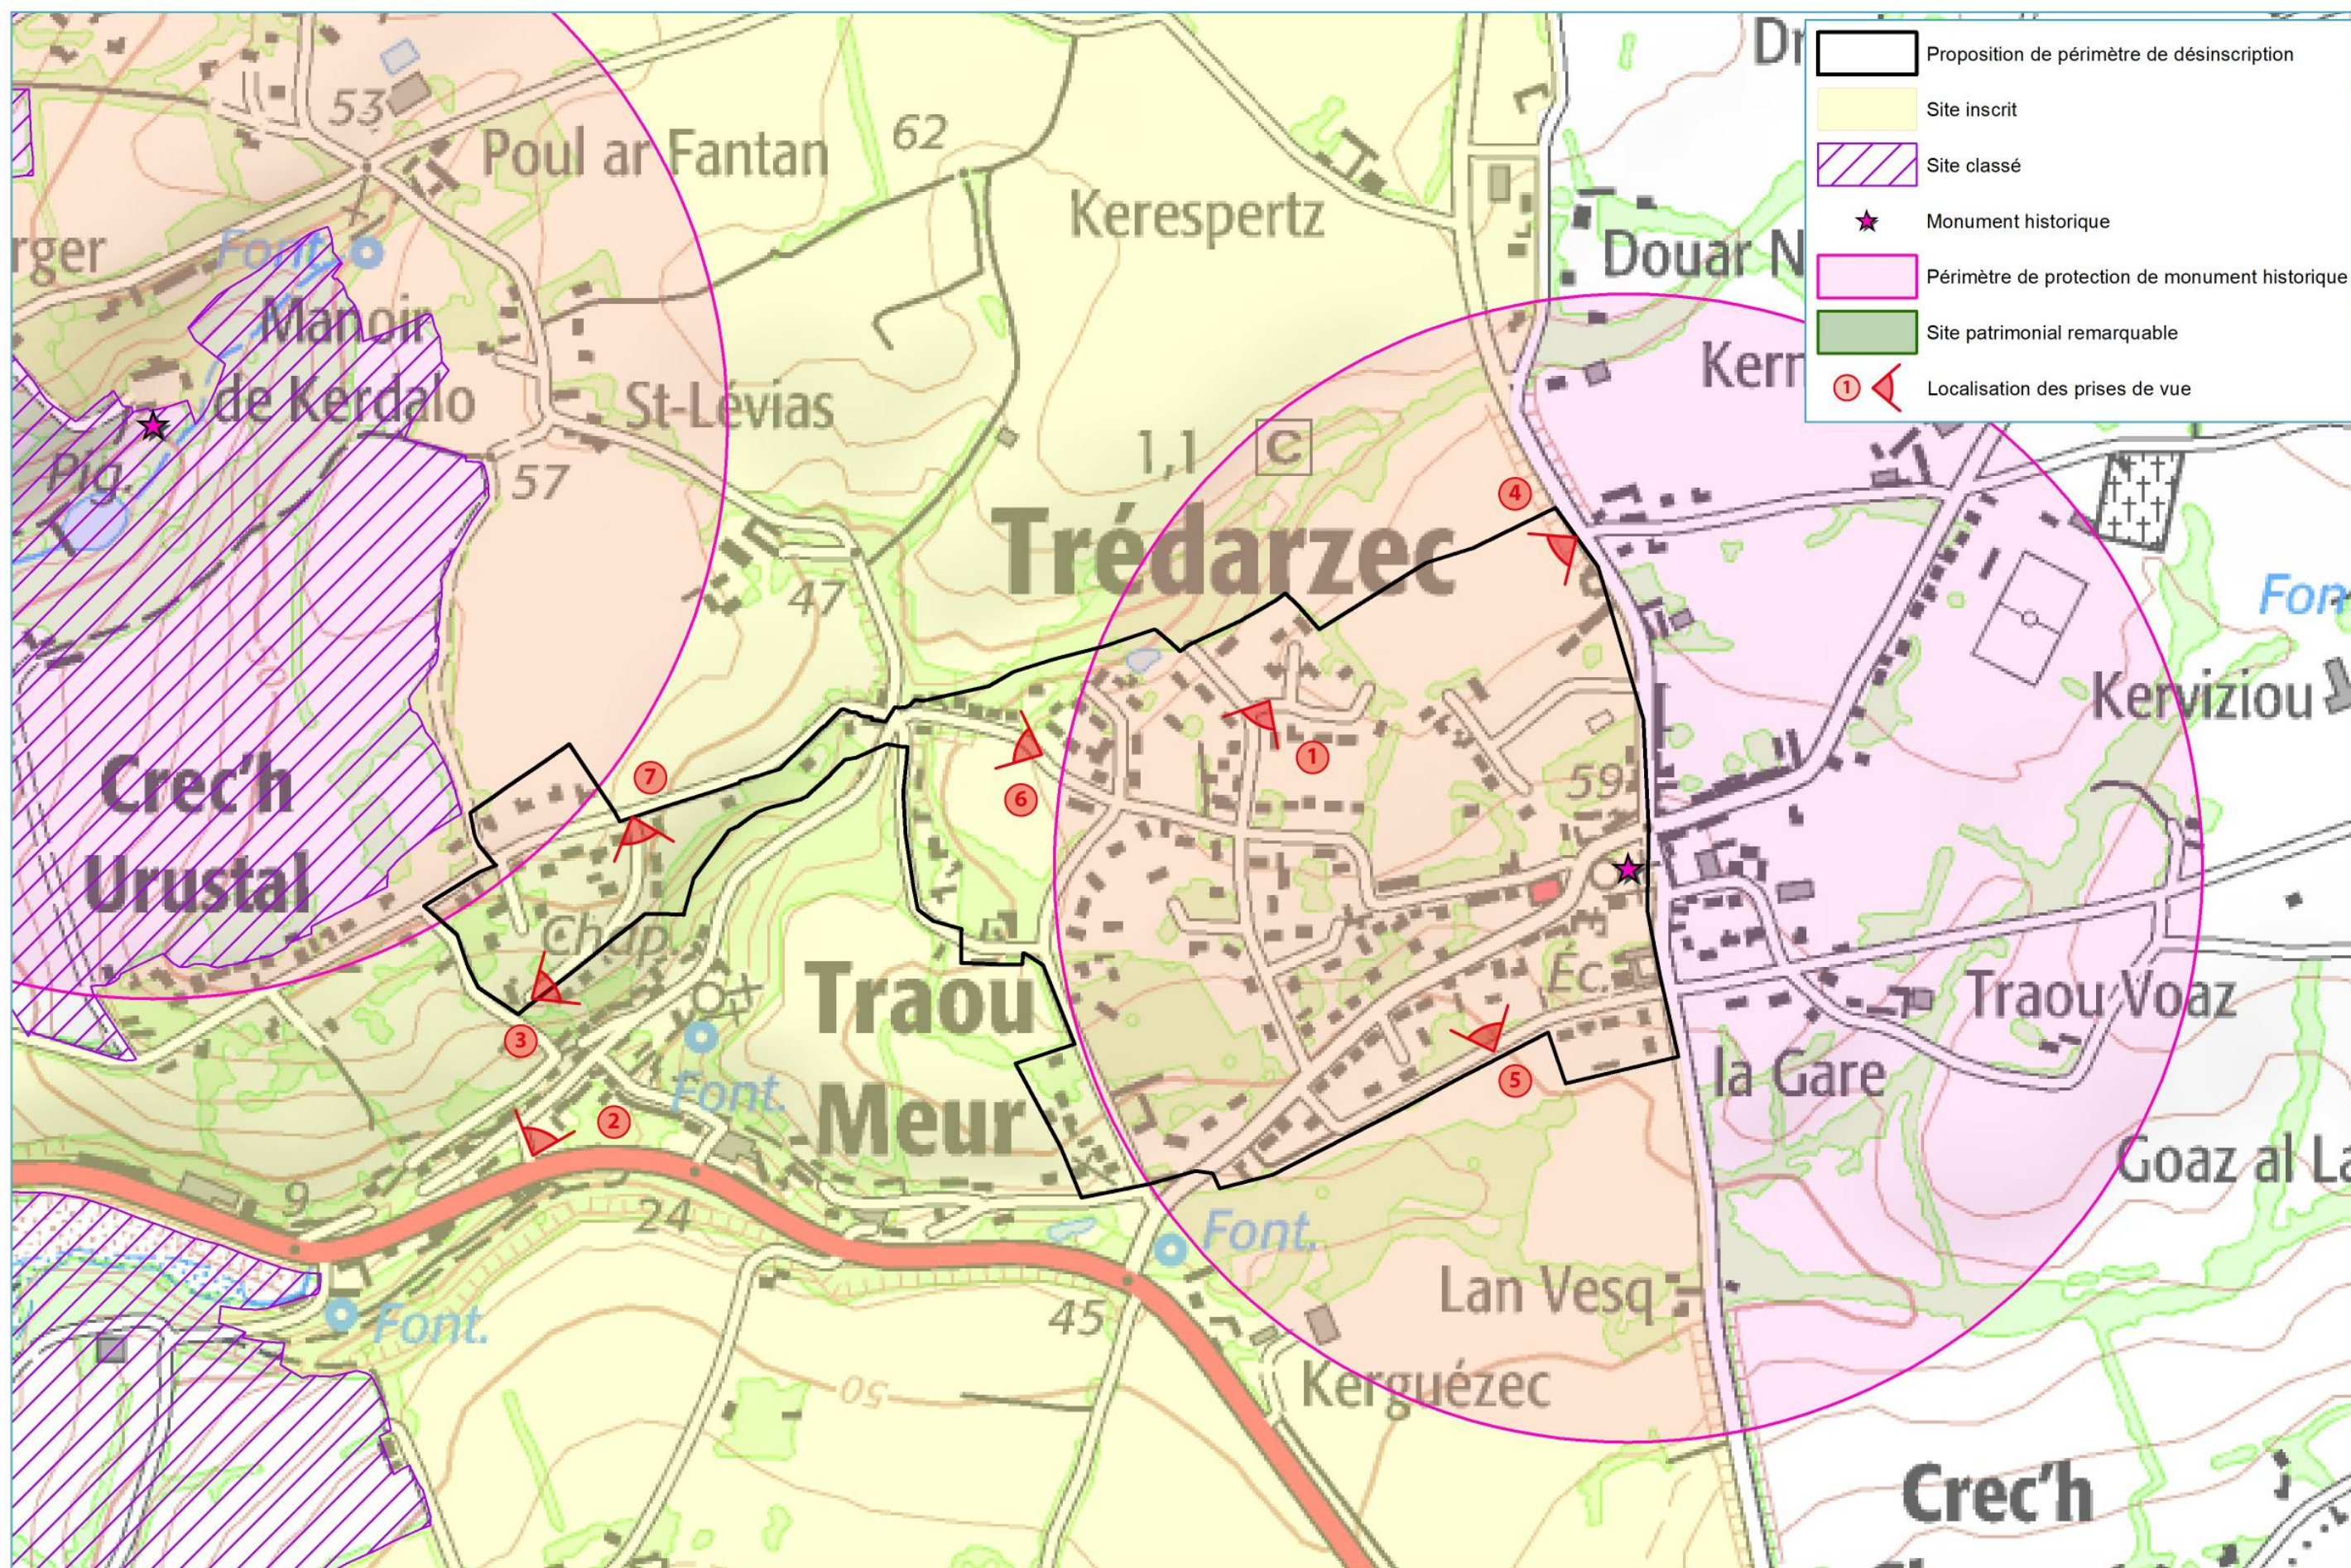

PROJETS DE DÉSINSCRIPTION ET D'INSCRIPTION AU TITRE DES SITES

Livre III, Titre IV du Code de l'Environnement

(anc. loi du 2 mai 1930)

LES ESTUAIRES DU TRIEUX ET DU JAUDY

Département des Côtes d'Armor

DOSSIER D'ENQUÊTE PUBLIQUE CONJOINTE :

- **DE DÉSINSCRIPTION** sur les communes de Kerbors, Lanmodez, Lézardrieux, Minihy-Tréguier, Paimpol, Penvénan, Pleubian, Pleudaniel, Ploëzal, Ploubazlanec, Plougrescant, Plouguiel, Plourivo, Pontrieux, Trédarzec, Tréguier
- **D'INSCRIPTION** sur la commune de Pommerit-Jaudy

1. Communes concernées par le projet de désinscription

1.1. Commune de Paimpol

1.2. Commune de Ploubazlanec

1.3. Commune de Plourivo

- Proposition de périmètre de désinscription
- Site inscrit
- Site classé
- ★ Monument historique
- Périmètre de protection de monument historique
- Site patrimonial remarquable
- ① ↙ Localisation des prises de vue

1.4. Commune de Pontrioux

1.5. Commune de Ploëzal

1.6. Commune de Pleudaniel

1.7. Commune de Lézardrieux

1.8. Commune de Lanmodez

1.9. Commune de Pleubian

1.10. Commune de Kerbors

1.11. Commune de Trédarzec