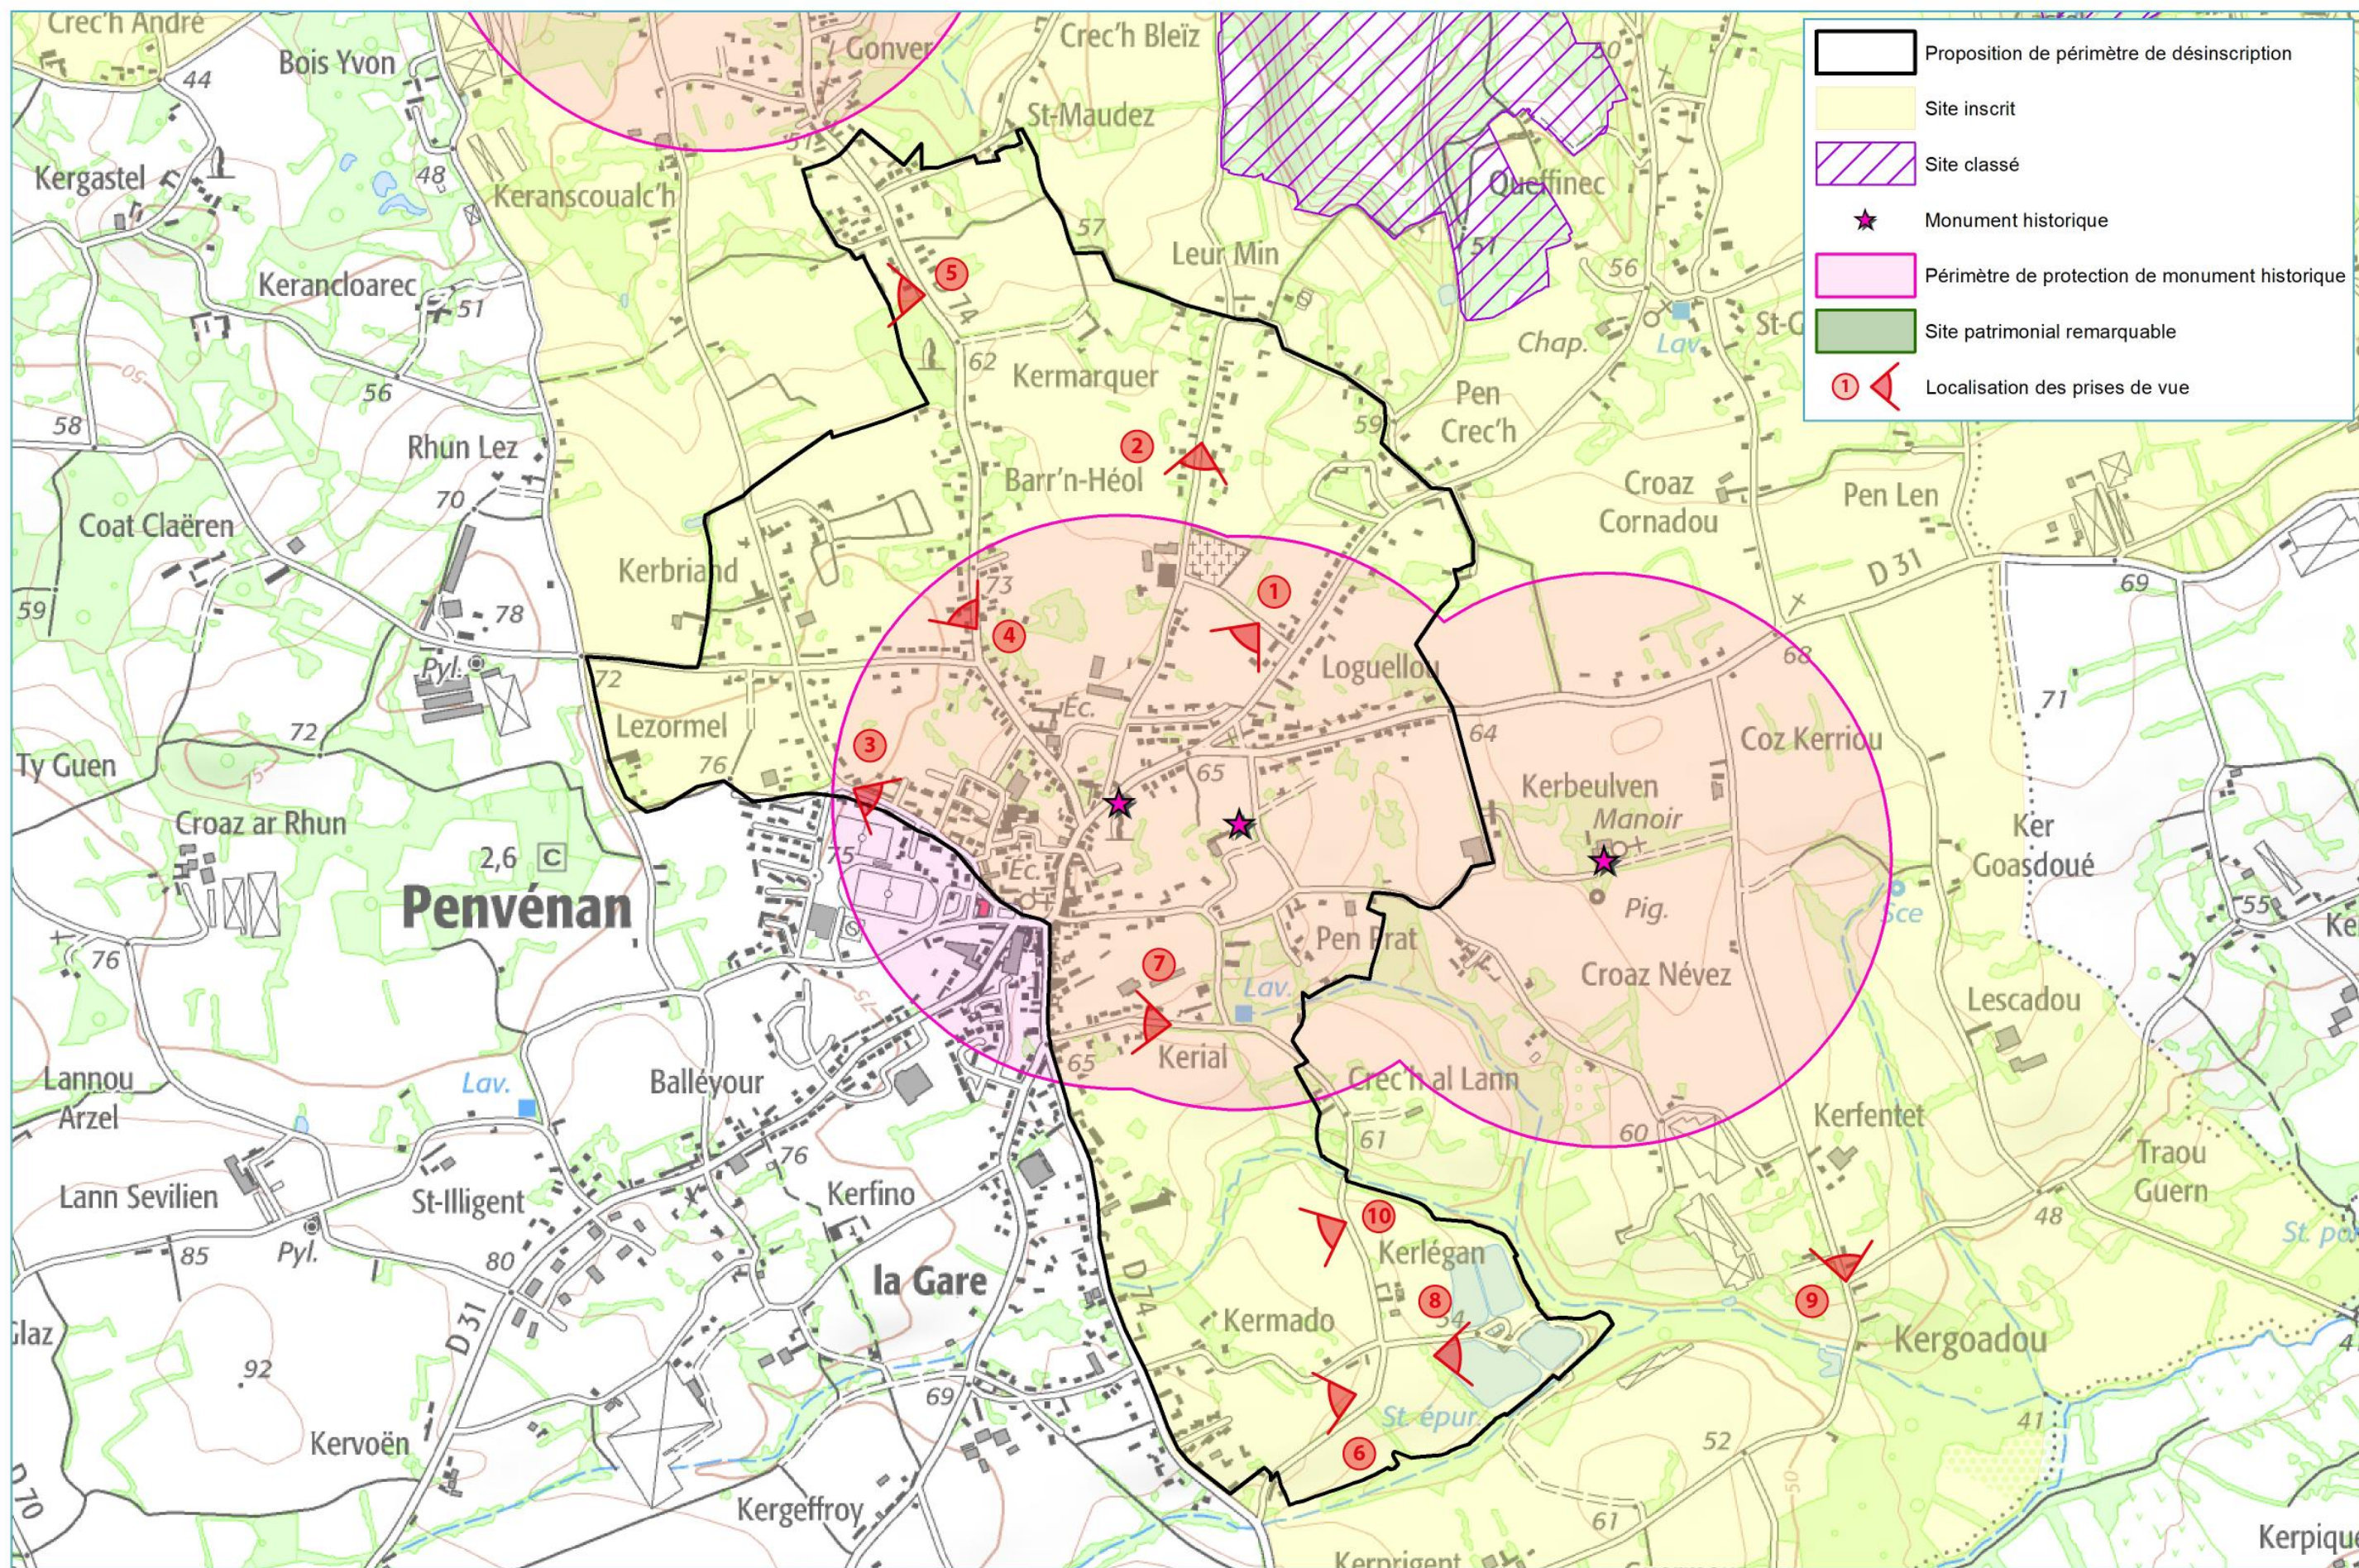

- **DE DÉSINSCRIPTION** sur les communes de Kerbors, Lanmodez, Lézardrieux, Minihy-Tréguier, Paimpol, Penvénan, Pleubian, Pleudaniel, Ploëzal, Ploubazlanec, Plougrescant, Plouguiel, Plourivo, Pontrieux, Trédarzec, Tréguier
- **D'INSCRIPTION** sur la commune de Pommerit-Jaudy

1. Communes concernées par le projet de désinscription

1.1. Commune de Paimpol

1.2. Commune de Ploubazlanec

1.3. Commune de Plourivo

- Proposition de périmètre de désinscription
- Site inscrit
- Site classé
- ★ Monument historique
- Périmètre de protection de monument historique
- Site patrimonial remarquable
- ① ↙ Localisation des prises de vue

1.4. Commune de Pontrioux

1.5. Commune de Ploëzal

1.6. Commune de Pleudaniel

1.7. Commune de Lézardrieux

1.8. Commune de Lanmodez

1.9. Commune de Pleubian

1.10. Commune de Kerbors

1.11. Commune de Trédarzec

1.12. Commune de Minihy-Tréguier

1.13. Commune de Tréguier

1.14. Commune de Plouguiel

1.15. Commune de Plougrescant

1.16. Commune de Penvénan

2. Commune concernée par le projet d'inscription

2.1. Commune de Pommerit-Jaudy