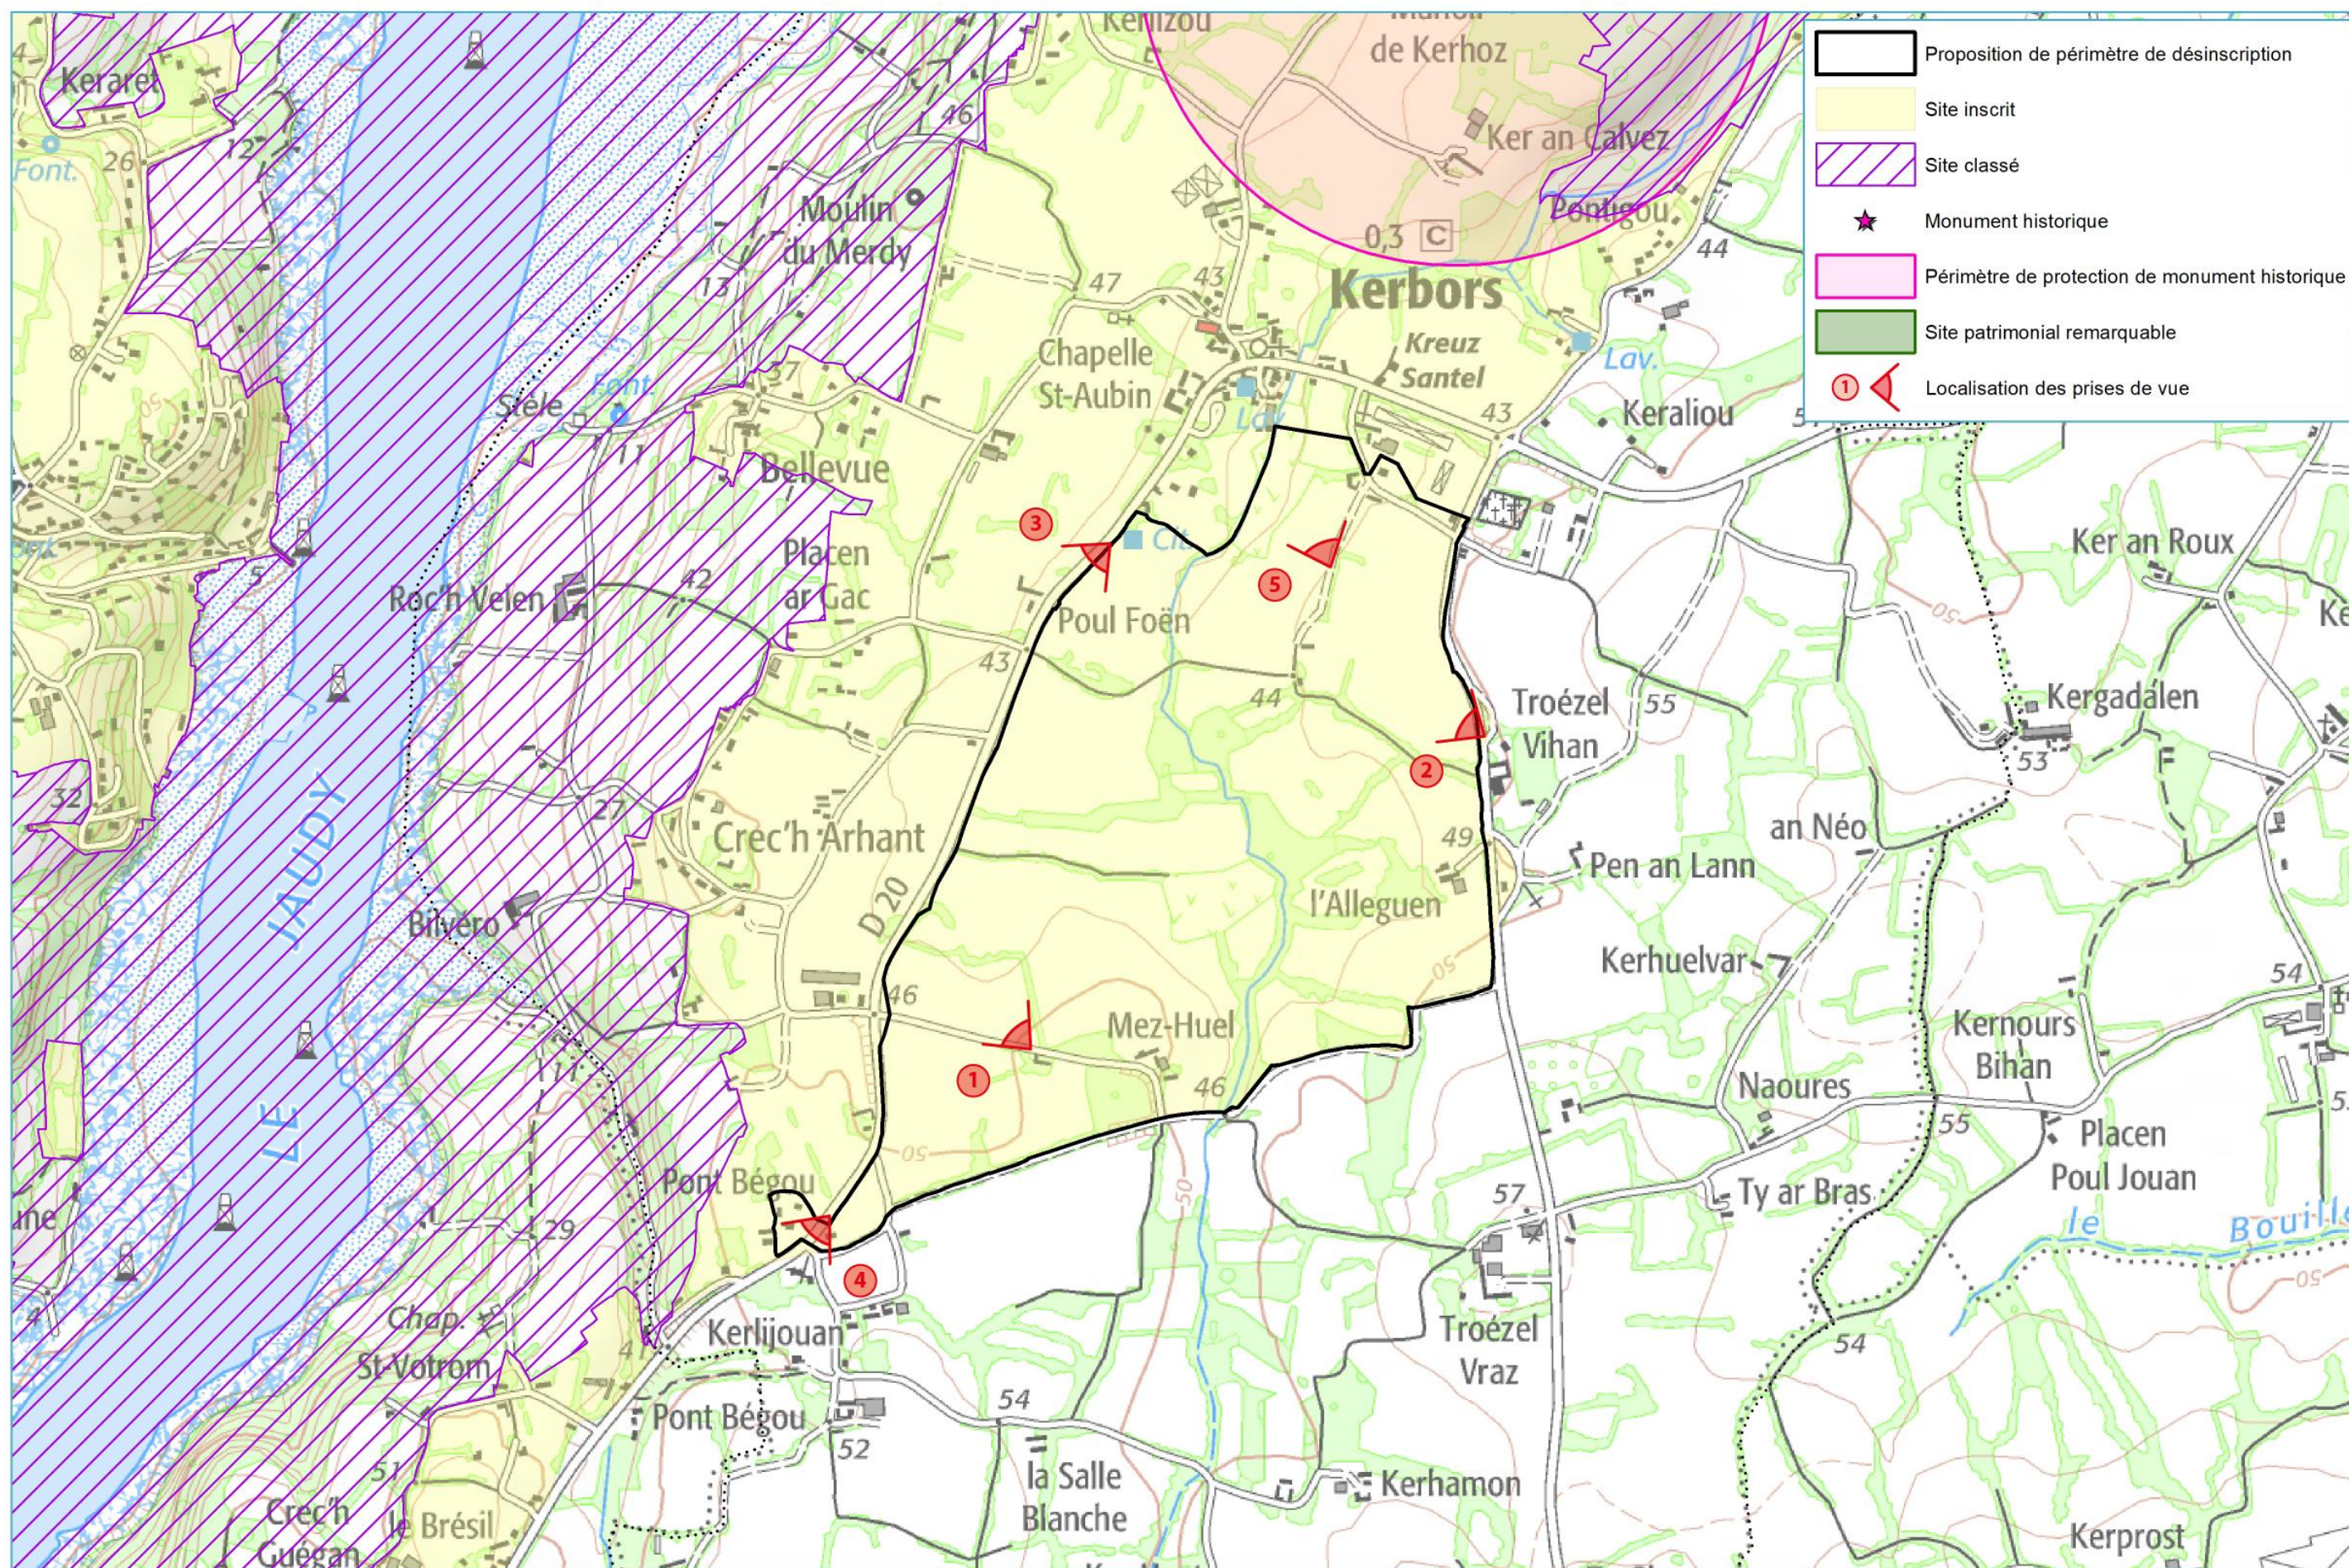

PROJETS DE DÉSINSCRIPTION ET D'INSCRIPTION AU TITRE DES SITES

Livre III, Titre IV du Code de l'Environnement

(anc. loi du 2 mai 1930)

LES ESTUAIRES DU TRIEUX ET DU JAUDY

Département des Côtes d'Armor

DOSSIER D'ENQUÊTE PUBLIQUE CONJOINTE :

1. Communes concernées par le projet de désinscription

1.1. Commune de Paimpol

1.2. Commune de Ploubazlanec

1.3. Commune de Plourivo

- Proposition de périmètre de désinscription
- Site inscrit
- Site classé
- ★ Monument historique
- Périmètre de protection de monument historique
- Site patrimonial remarquable
- ① ↙ Localisation des prises de vue

1.4. Commune de Pontrioux

1.5. Commune de Ploëzal

1.6. Commune de Pleudaniel

1.7. Commune de Lézardrieux

1.8. Commune de Lanmodez

1.9. Commune de Pleubian

1.10. Commune de Kerbors

1.11. Commune de Trédarzec

1.12. Commune de Minihy-Tréguier

1.13. Commune de Tréguier

1.14. Commune de Plouguiel

1.15. Commune de Plougrescant

1.16. Commune de Penvénan

2. Commune concernée par le projet d'inscription

2.1. Commune de Pommerit-Jaudy