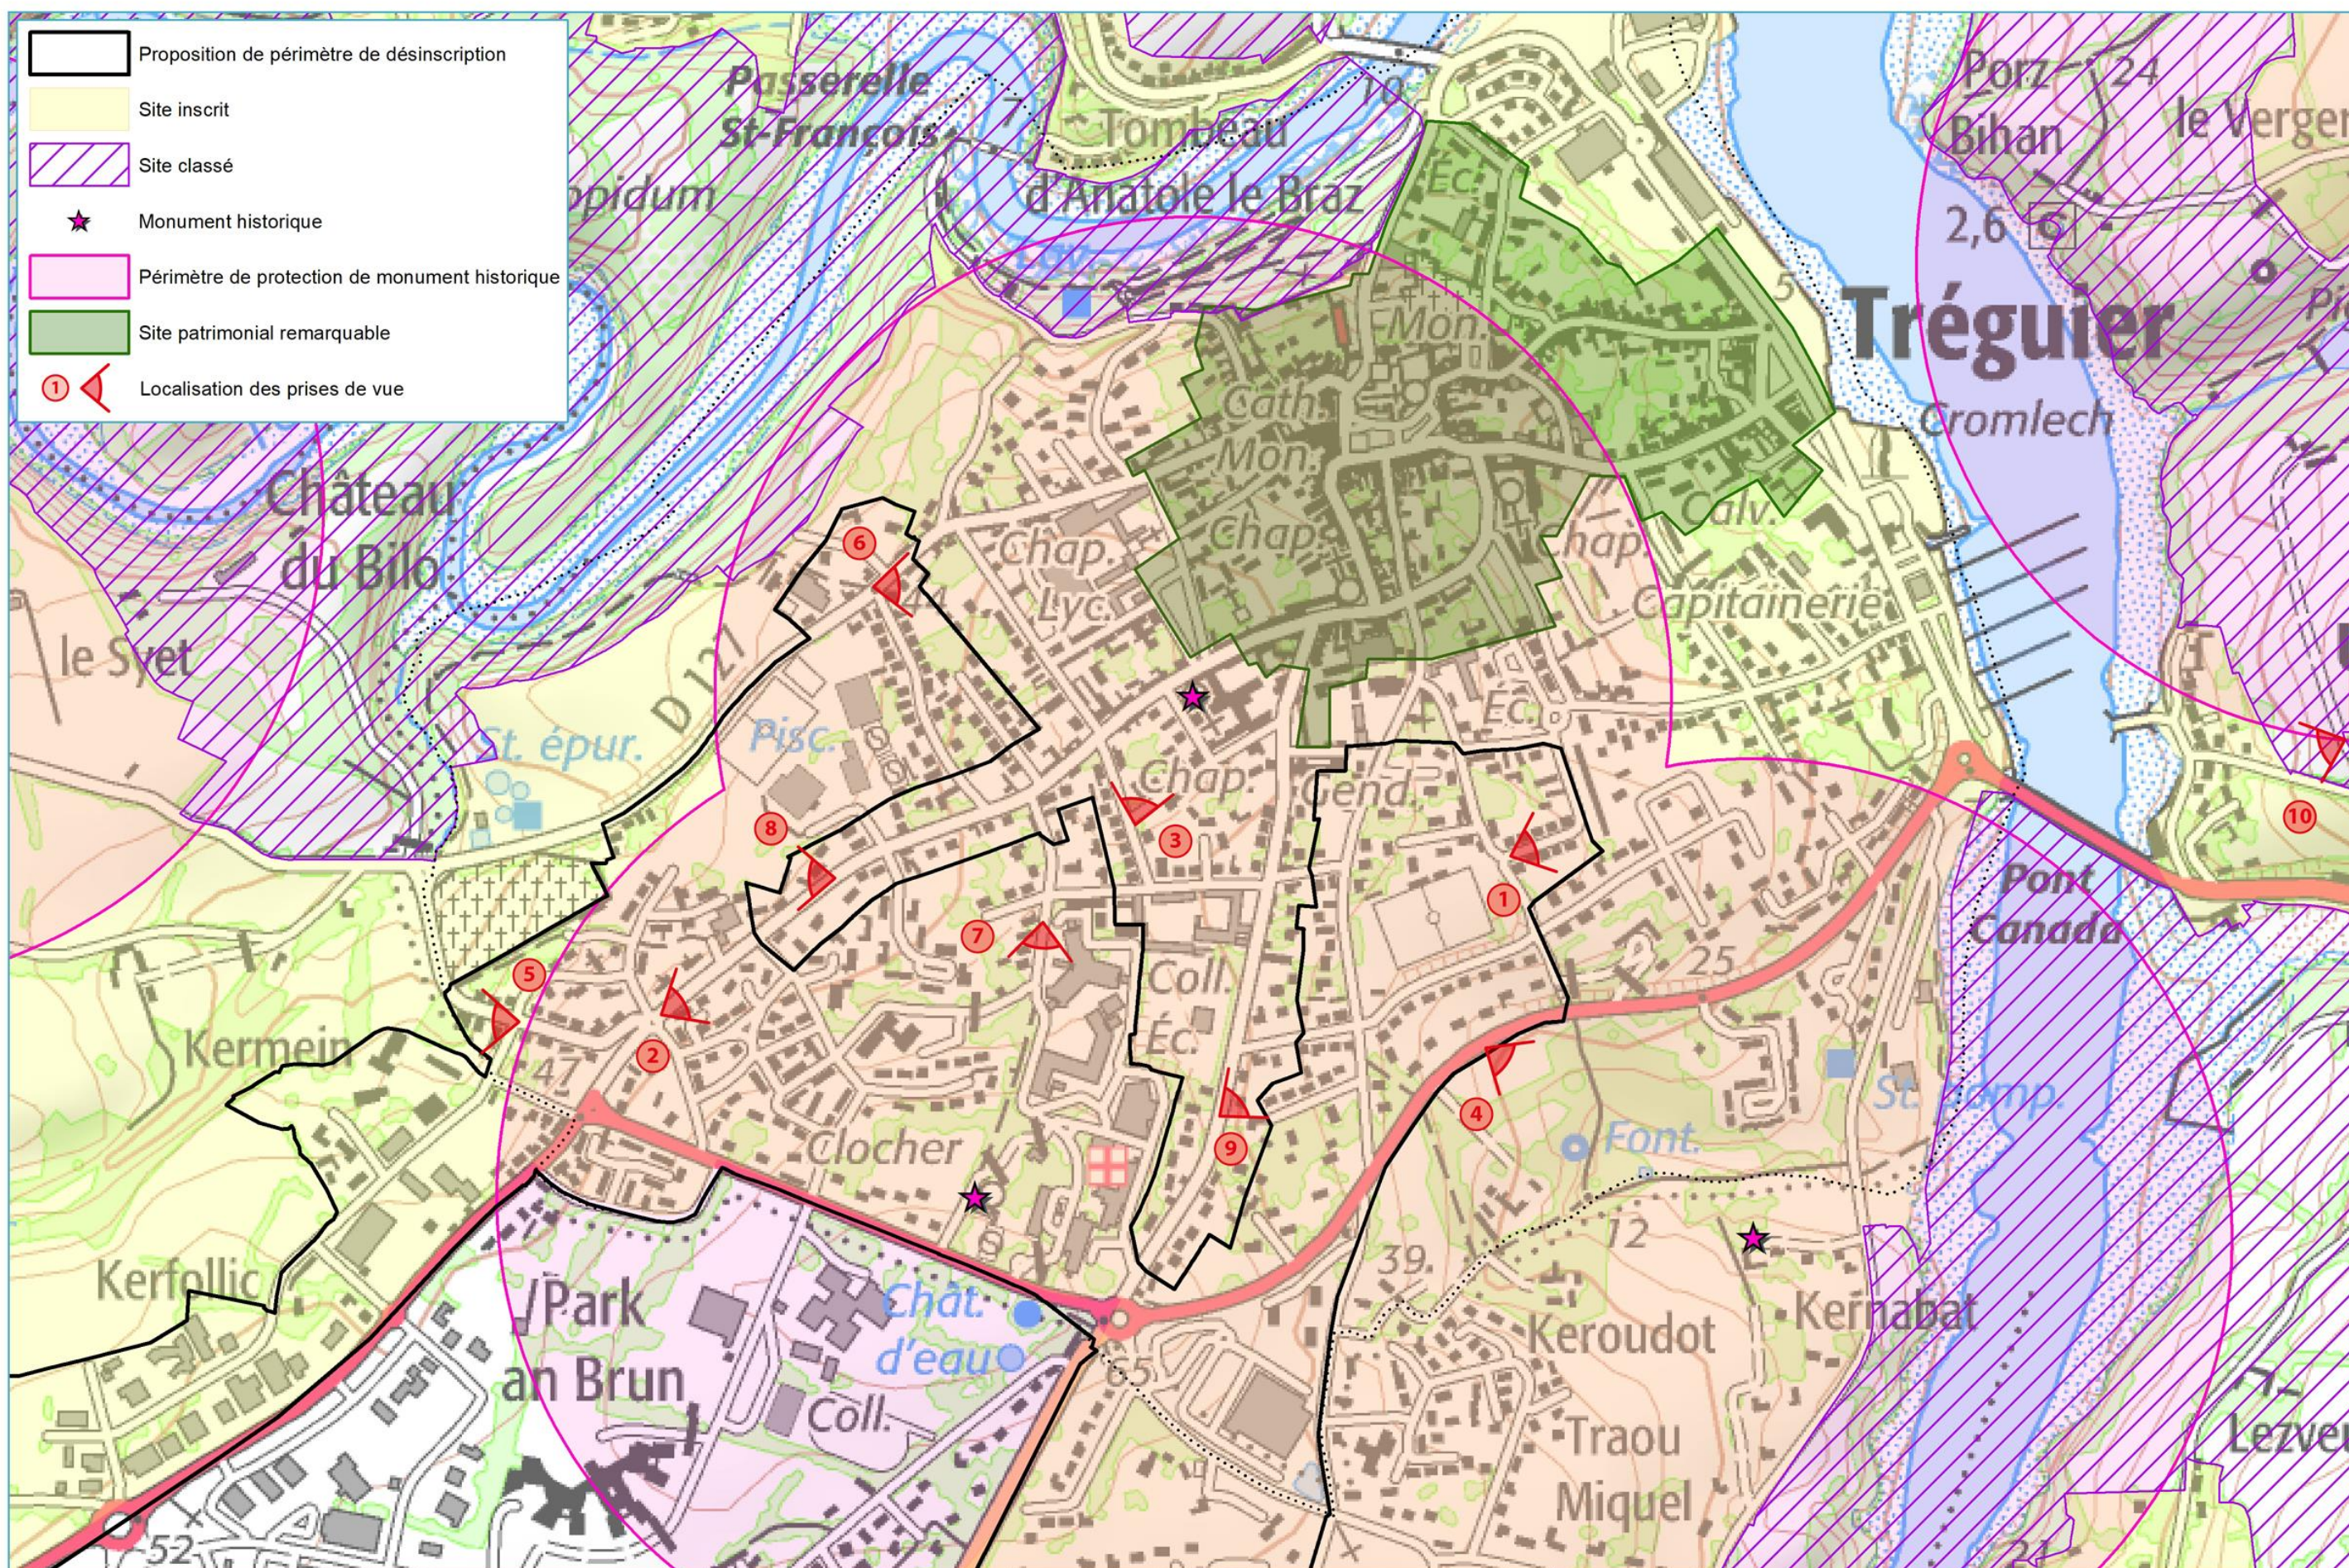

PROJETS DE DÉSINSCRIPTION ET D'INSCRIPTION AU TITRE DES SITES

Livre III, Titre IV du Code de l'Environnement

(anc. loi du 2 mai 1930)

LES ESTUAIRES DU TRIEUX ET DU JAUDY

Département des Côtes d'Armor

DOSSIER D'ENQUÊTE PUBLIQUE CONJOINTE :

1. Communes concernées par le projet de désinscription

1.1. Commune de Paimpol

1.2. Commune de Ploubazlanec

1.3. Commune de Plourivo

- Proposition de périmètre de désinscription
- Site inscrit
- Site classé
- ★ Monument historique
- Périmètre de protection de monument historique
- Site patrimonial remarquable
- ① ↙ Localisation des prises de vue

1.4. Commune de Pontrioux

1.5. Commune de Ploëzal

1.6. Commune de Pleudaniel

1.7. Commune de Lézardrieux

1.8. Commune de Lanmodez

1.9. Commune de Pleubian

1.10. Commune de Kerbors

1.11. Commune de Trédarzec

1.12. Commune de Minihy-Tréguier

1.13. Commune de Tréguier

1.14. Commune de Plouguiel

1.15. Commune de Plougrescant

1.16. Commune de Penvénan

2. Commune concernée par le projet d'inscription

2.1. Commune de Pommerit-Jaudy