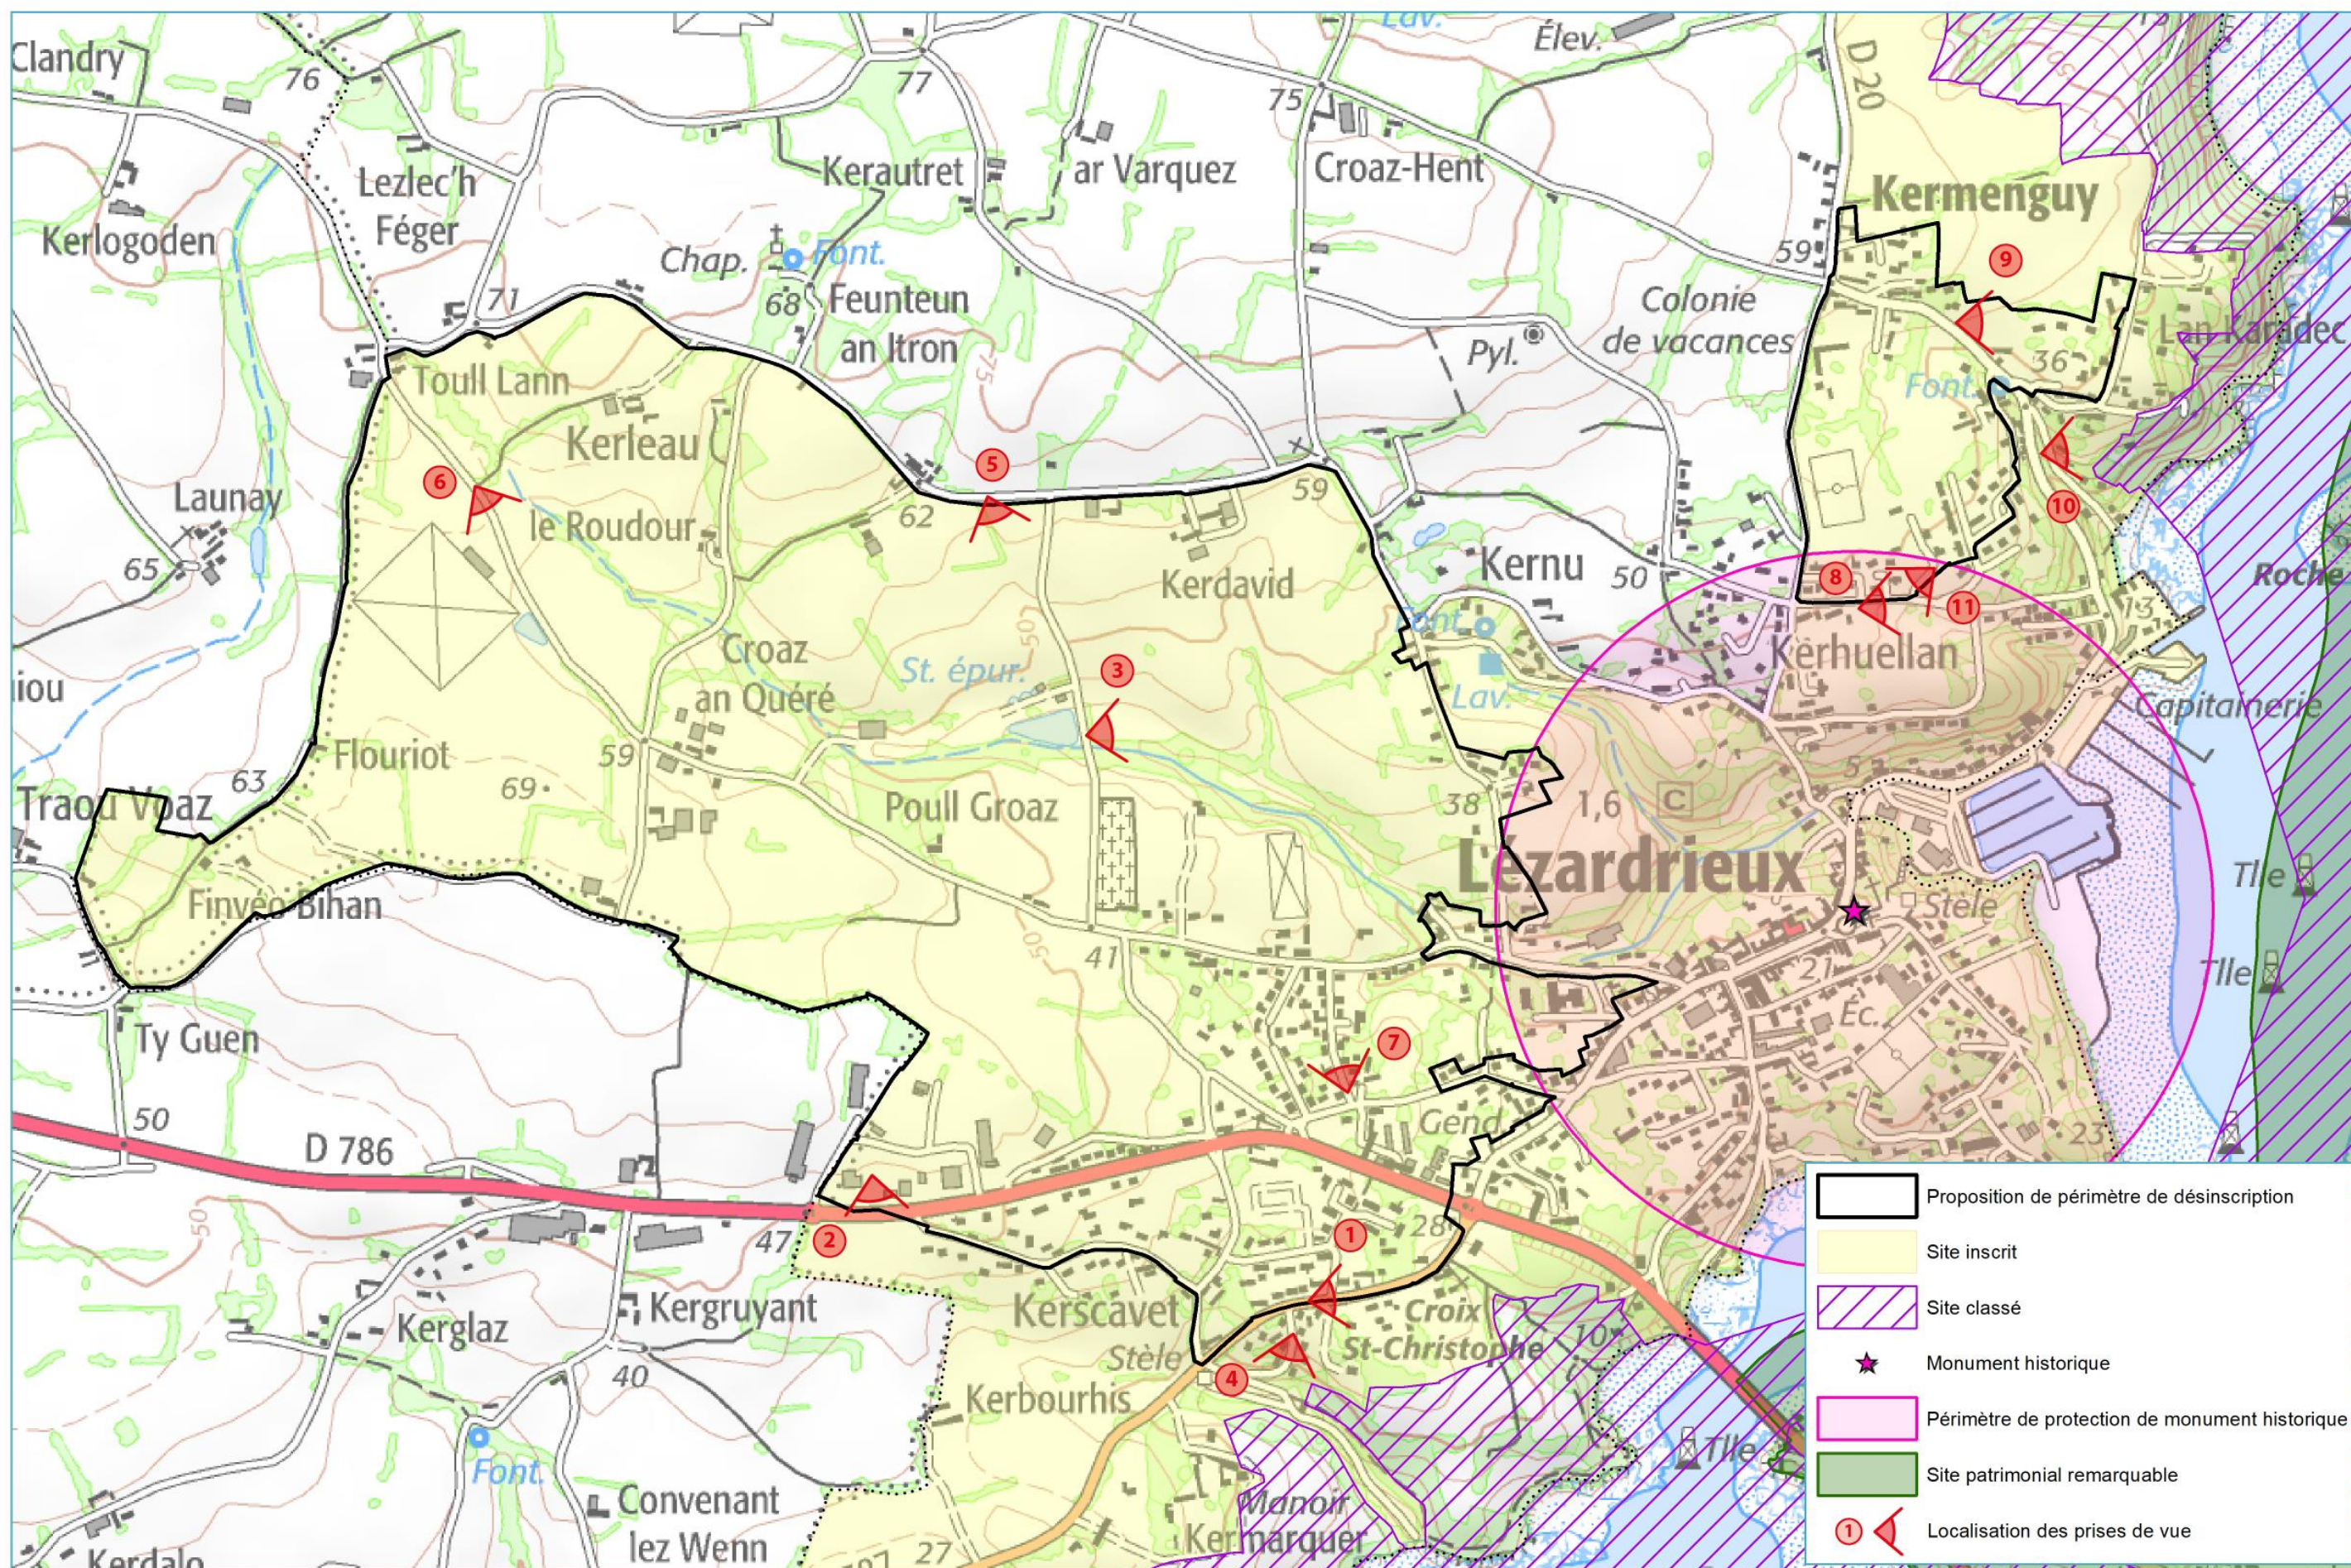

PROJETS DE DÉSINSCRIPTION ET D'INSCRIPTION AU TITRE DES SITES

Livre III, Titre IV du Code de l'Environnement

(anc. loi du 2 mai 1930)

LES ESTUAIRES DU TRIEUX ET DU JAUDY

Département des Côtes d'Armor

DOSSIER D'ENQUÊTE PUBLIQUE CONJOINTE :

1. Communes concernées par le projet de désinscription

1.1. Commune de Paimpol

1.2. Commune de Ploubazlanec

1.3. Commune de Plourivo

- Proposition de périmètre de désinscription
- Site inscrit
- Site classé
- ★ Monument historique
- Périmètre de protection de monument historique
- Site patrimonial remarquable
- ① ↙ Localisation des prises de vue

1.4. Commune de Pontrioux

1.5. Commune de Ploëzal

1.6. Commune de Pleudaniel

1.7. Commune de Lézardrieux

1.8. Commune de Lanmodez

1.9. Commune de Pleubian

1.10. Commune de Kerbors

1.11. Commune de Trédarzec

1.12. Commune de Minihy-Tréguier

1.13. Commune de Tréguier

1.14. Commune de Plouguiel

1.15. Commune de Plougrescant

1.16. Commune de Penvénan

2. Commune concernée par le projet d'inscription

2.1. Commune de Pommerit-Jaudy