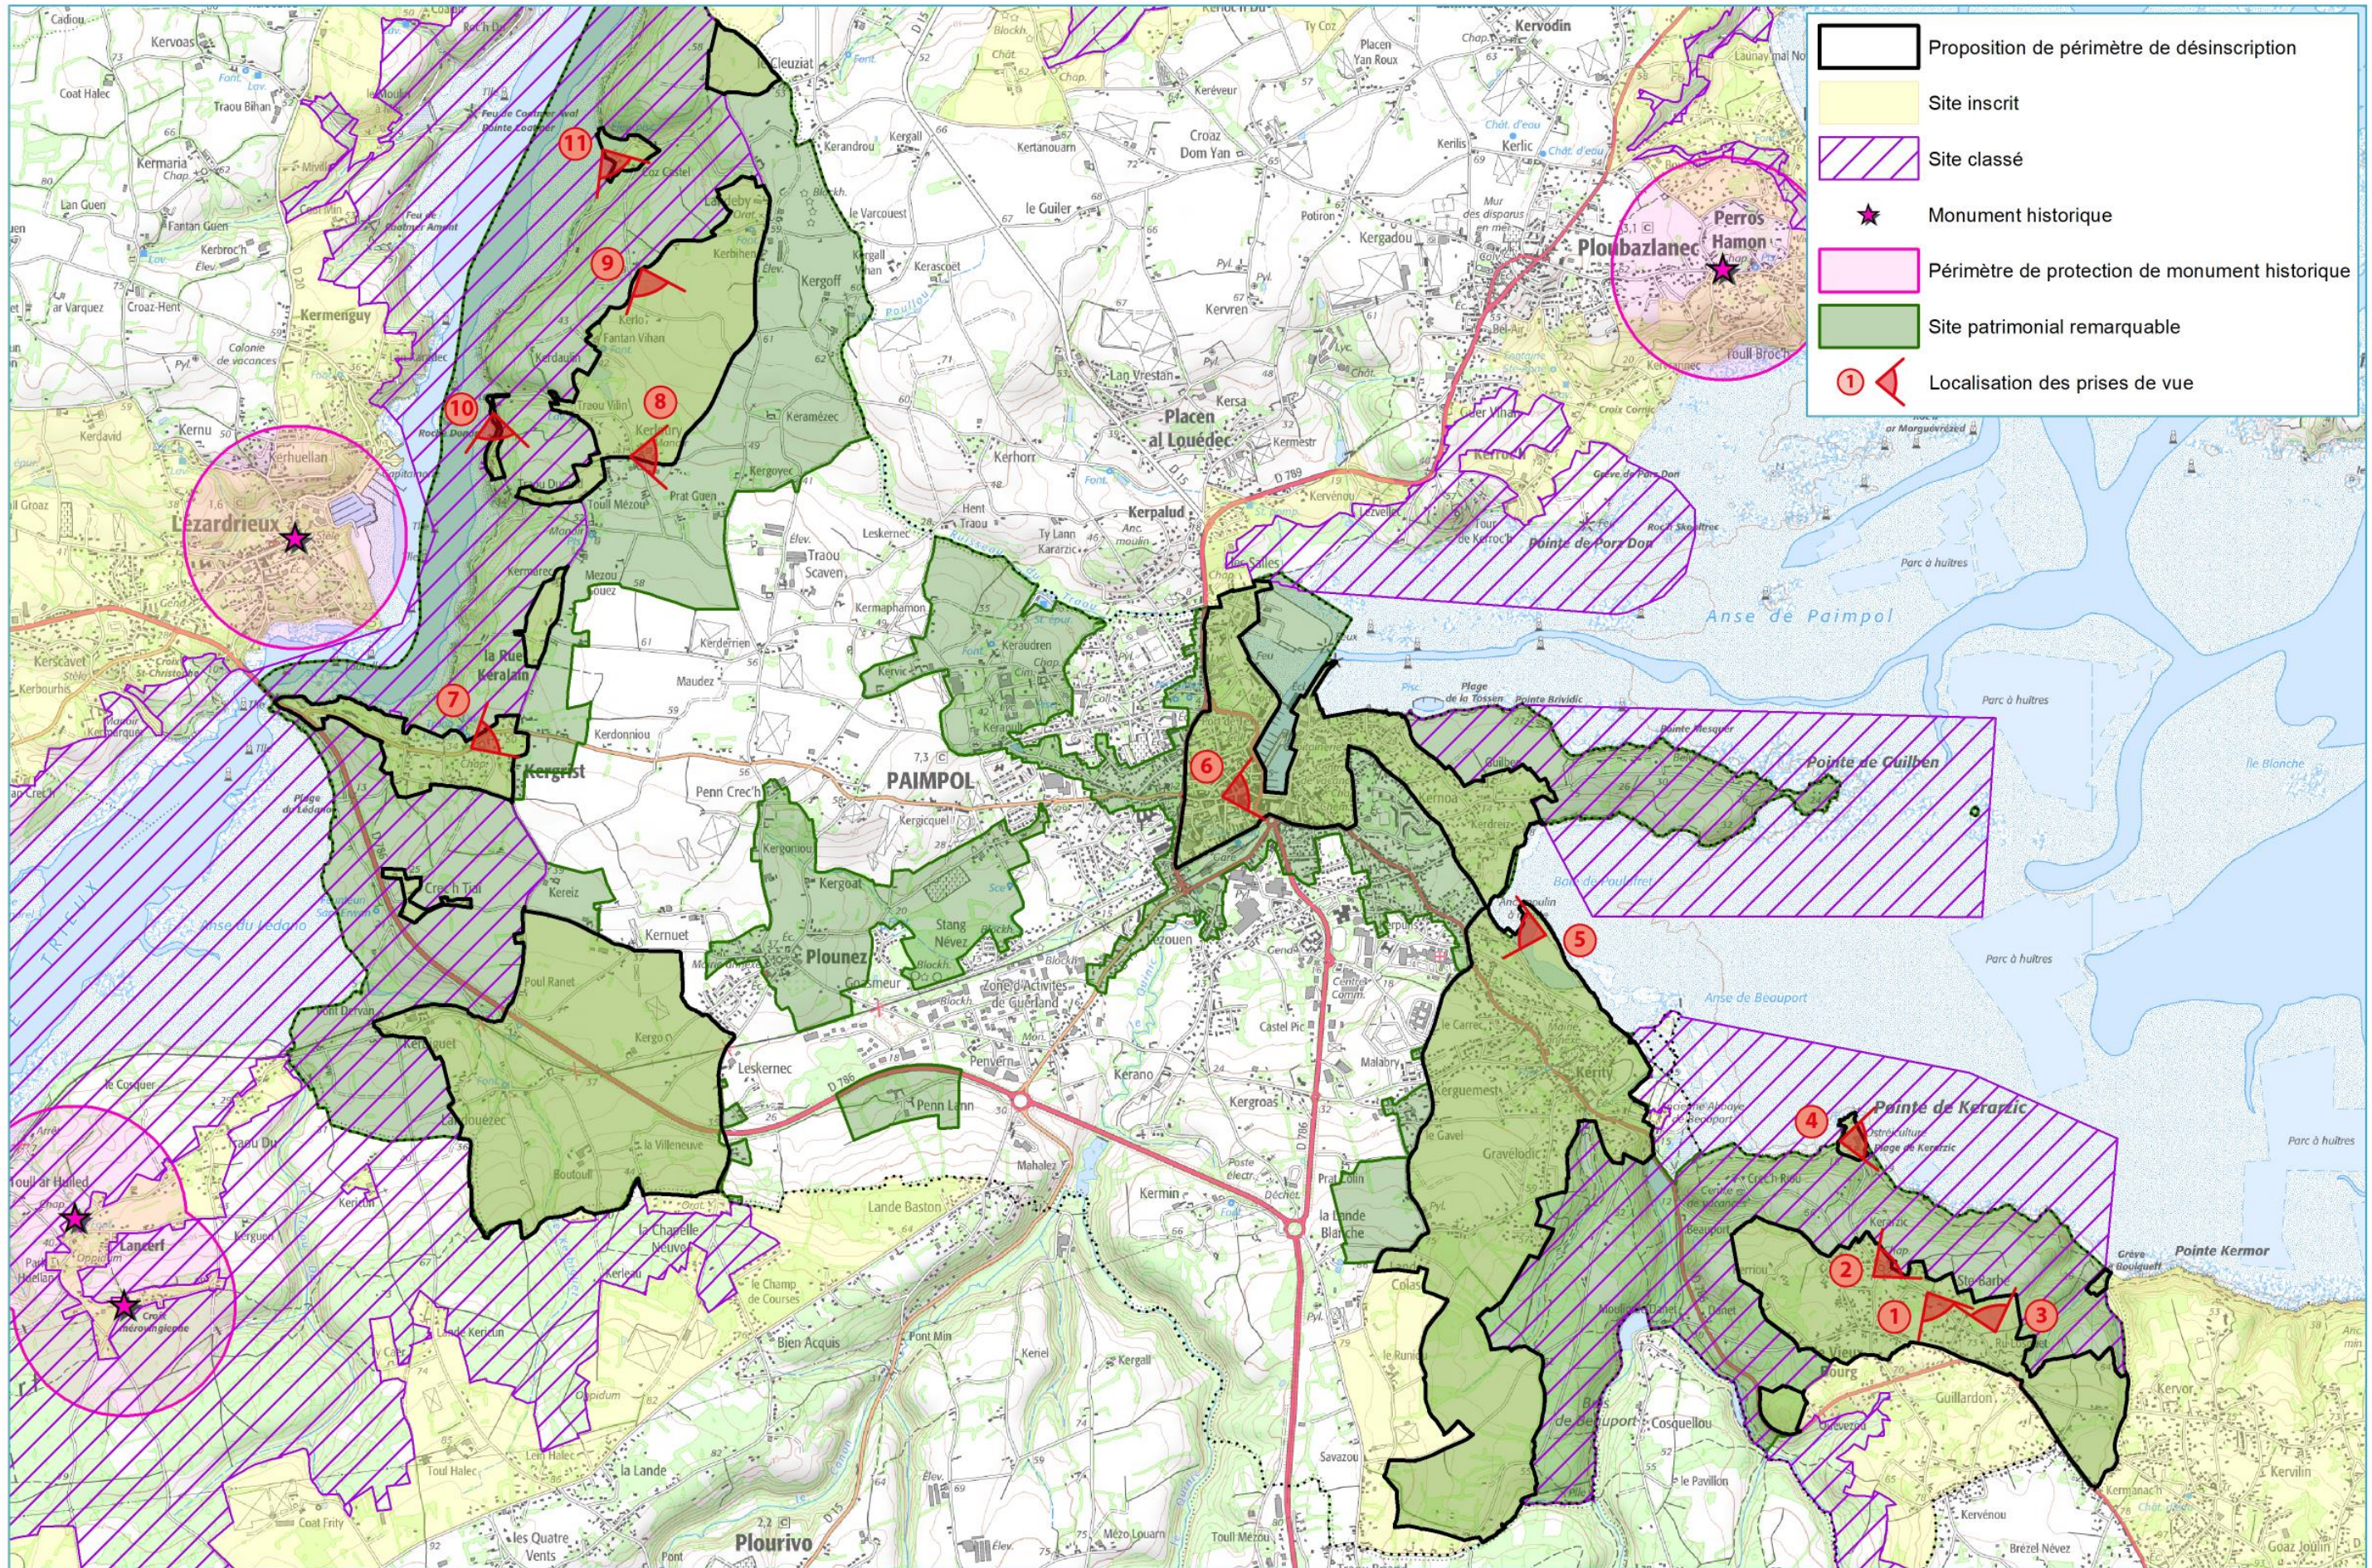

PROJETS DE DÉSINSCRIPTION ET D'INSCRIPTION AU TITRE DES SITES

Livre III, Titre IV du Code de l'Environnement

(anc. loi du 2 mai 1930)

LES ESTUAIRES DU TRIEUX ET DU JAUDY

Département des Côtes d'Armor

DOSSIER D'ENQUÊTE PUBLIQUE CONJOINTE :

- **DE DÉSINSCRIPTION** sur les communes de Kerbors, Lanmodez, Lézardrieux, Minihy-Tréguier, Paimpol, Penvénan, Pleubian, Pleudaniel, Ploëzal, Ploubazlanec, Plougrescant, Plouguiel, Plourivo, Pontrieux, Trédarzec, Tréguier
- **D'INSCRIPTION** sur la commune de Pommerit-Jaudy

- DOSSIER PHOTOGRAPHIQUE -

SOMMAIRE

| | |
|--|----|
| 1. Communes concernées par le projet de désinscription | 4 |
| 1.1. Commune de Paimpol..... | 4 |
| 1.2. Commune de Ploubazlanec | 6 |
| 1.3. Commune de Plourivo..... | 8 |
| 1.4. Commune de Pontrieux..... | 12 |
| 1.5. Commune de Ploëzal | 14 |
| 1.6. Commune de Pleudaniel | 16 |
| 1.7. Commune de Lézardrieux..... | 18 |
| 1.8. Commune de Lanmodez | 20 |
| 1.9. Commune de Pleubian..... | 22 |
| 1.10. Commune de Kerbors..... | 26 |
| 1.11. Commune de Trédarzec..... | 28 |
| 1.12. Commune de Minihy-Tréguier | 30 |
| 1.13. Commune de Tréguier..... | 32 |
| 1.14. Commune de Plouguiel..... | 34 |
| 1.15. Commune de Plougrescant | 36 |
| 1.16. Commune de Penvénan..... | 38 |
| 2. Commune concernée par le projet d'inscription | 40 |
| 2.1. Commune de Pommerit-Jaudy..... | 40 |

1. Communes concernées par le projet de désinscription

1.1. Commune de Paimpol

1.2. Commune de Ploubazlanec

1.3. Commune de Plourivo

- Proposition de périmètre de désinscription
- Site inscrit
- Site classé
- ★ Monument historique
- Périmètre de protection de monument historique
- Site patrimonial remarquable
- ① ↙ Localisation des prises de vue