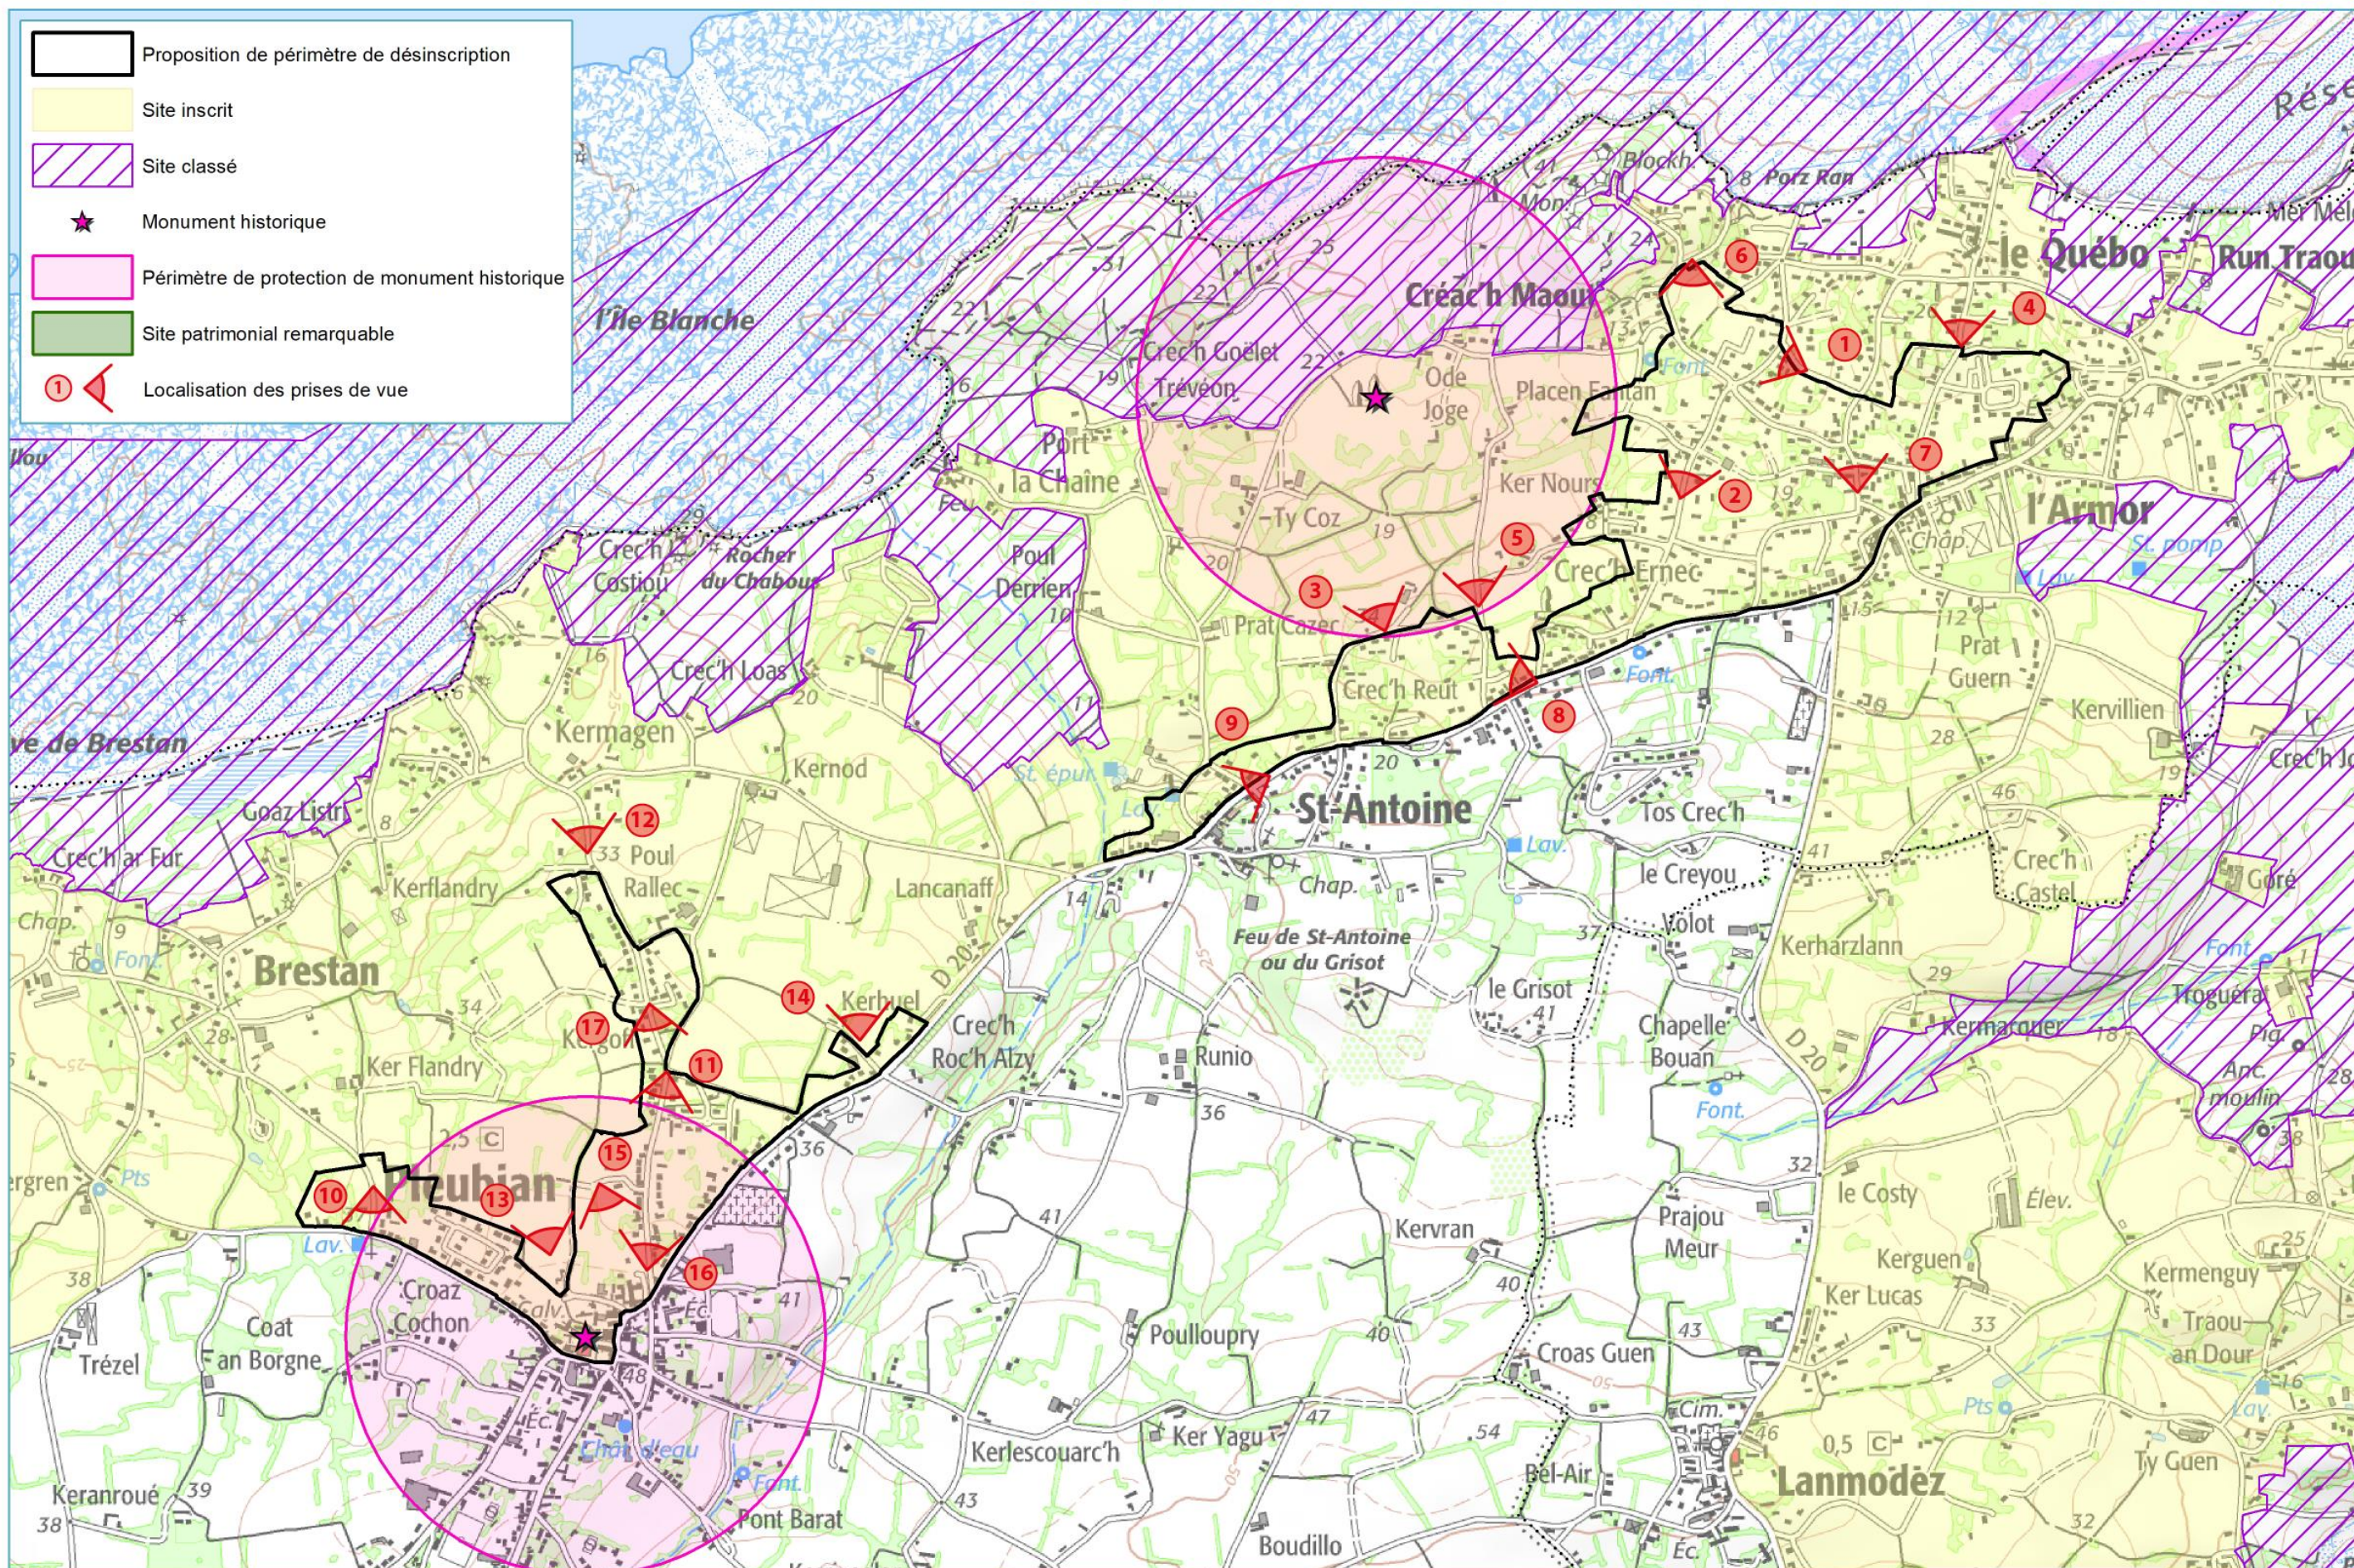

- **DE DÉSINSCRIPTION** sur les communes de Kerbors, Lanmodez, Lézardrieux, Minihy-Tréguier, Paimpol, Penvénan, Pleubian, Pleudaniel, Ploëzal, Ploubazlanec, Plougrescant, Plouguiel, Plourivo, Pontrieux, Trédarzec, Tréguier
- **D'INSCRIPTION** sur la commune de Pommerit-Jaudy

1. Communes concernées par le projet de désinscription

1.1. Commune de Paimpol

1.2. Commune de Ploubazlanec

1.3. Commune de Plourivo

- Proposition de périmètre de désinscription
- Site inscrit
- Site classé
- ★ Monument historique
- Périmètre de protection de monument historique
- Site patrimonial remarquable
- ① ↙ Localisation des prises de vue

1.4. Commune de Pontrioux

1.5. Commune de Ploëzal

1.6. Commune de Pleudaniel

1.7. Commune de Lézardrieux

1.8. Commune de Lanmodez

1.9. Commune de Pleubian

1.10. Commune de Kerbors

1.11. Commune de Trédarzec

1.12. Commune de Minihy-Tréguier

1.13. Commune de Tréguier

1.14. Commune de Plouguiel

1.15. Commune de Plougrescant

1.16. Commune de Penvénan

2. Commune concernée par le projet d'inscription

2.1. Commune de Pommerit-Jaudy