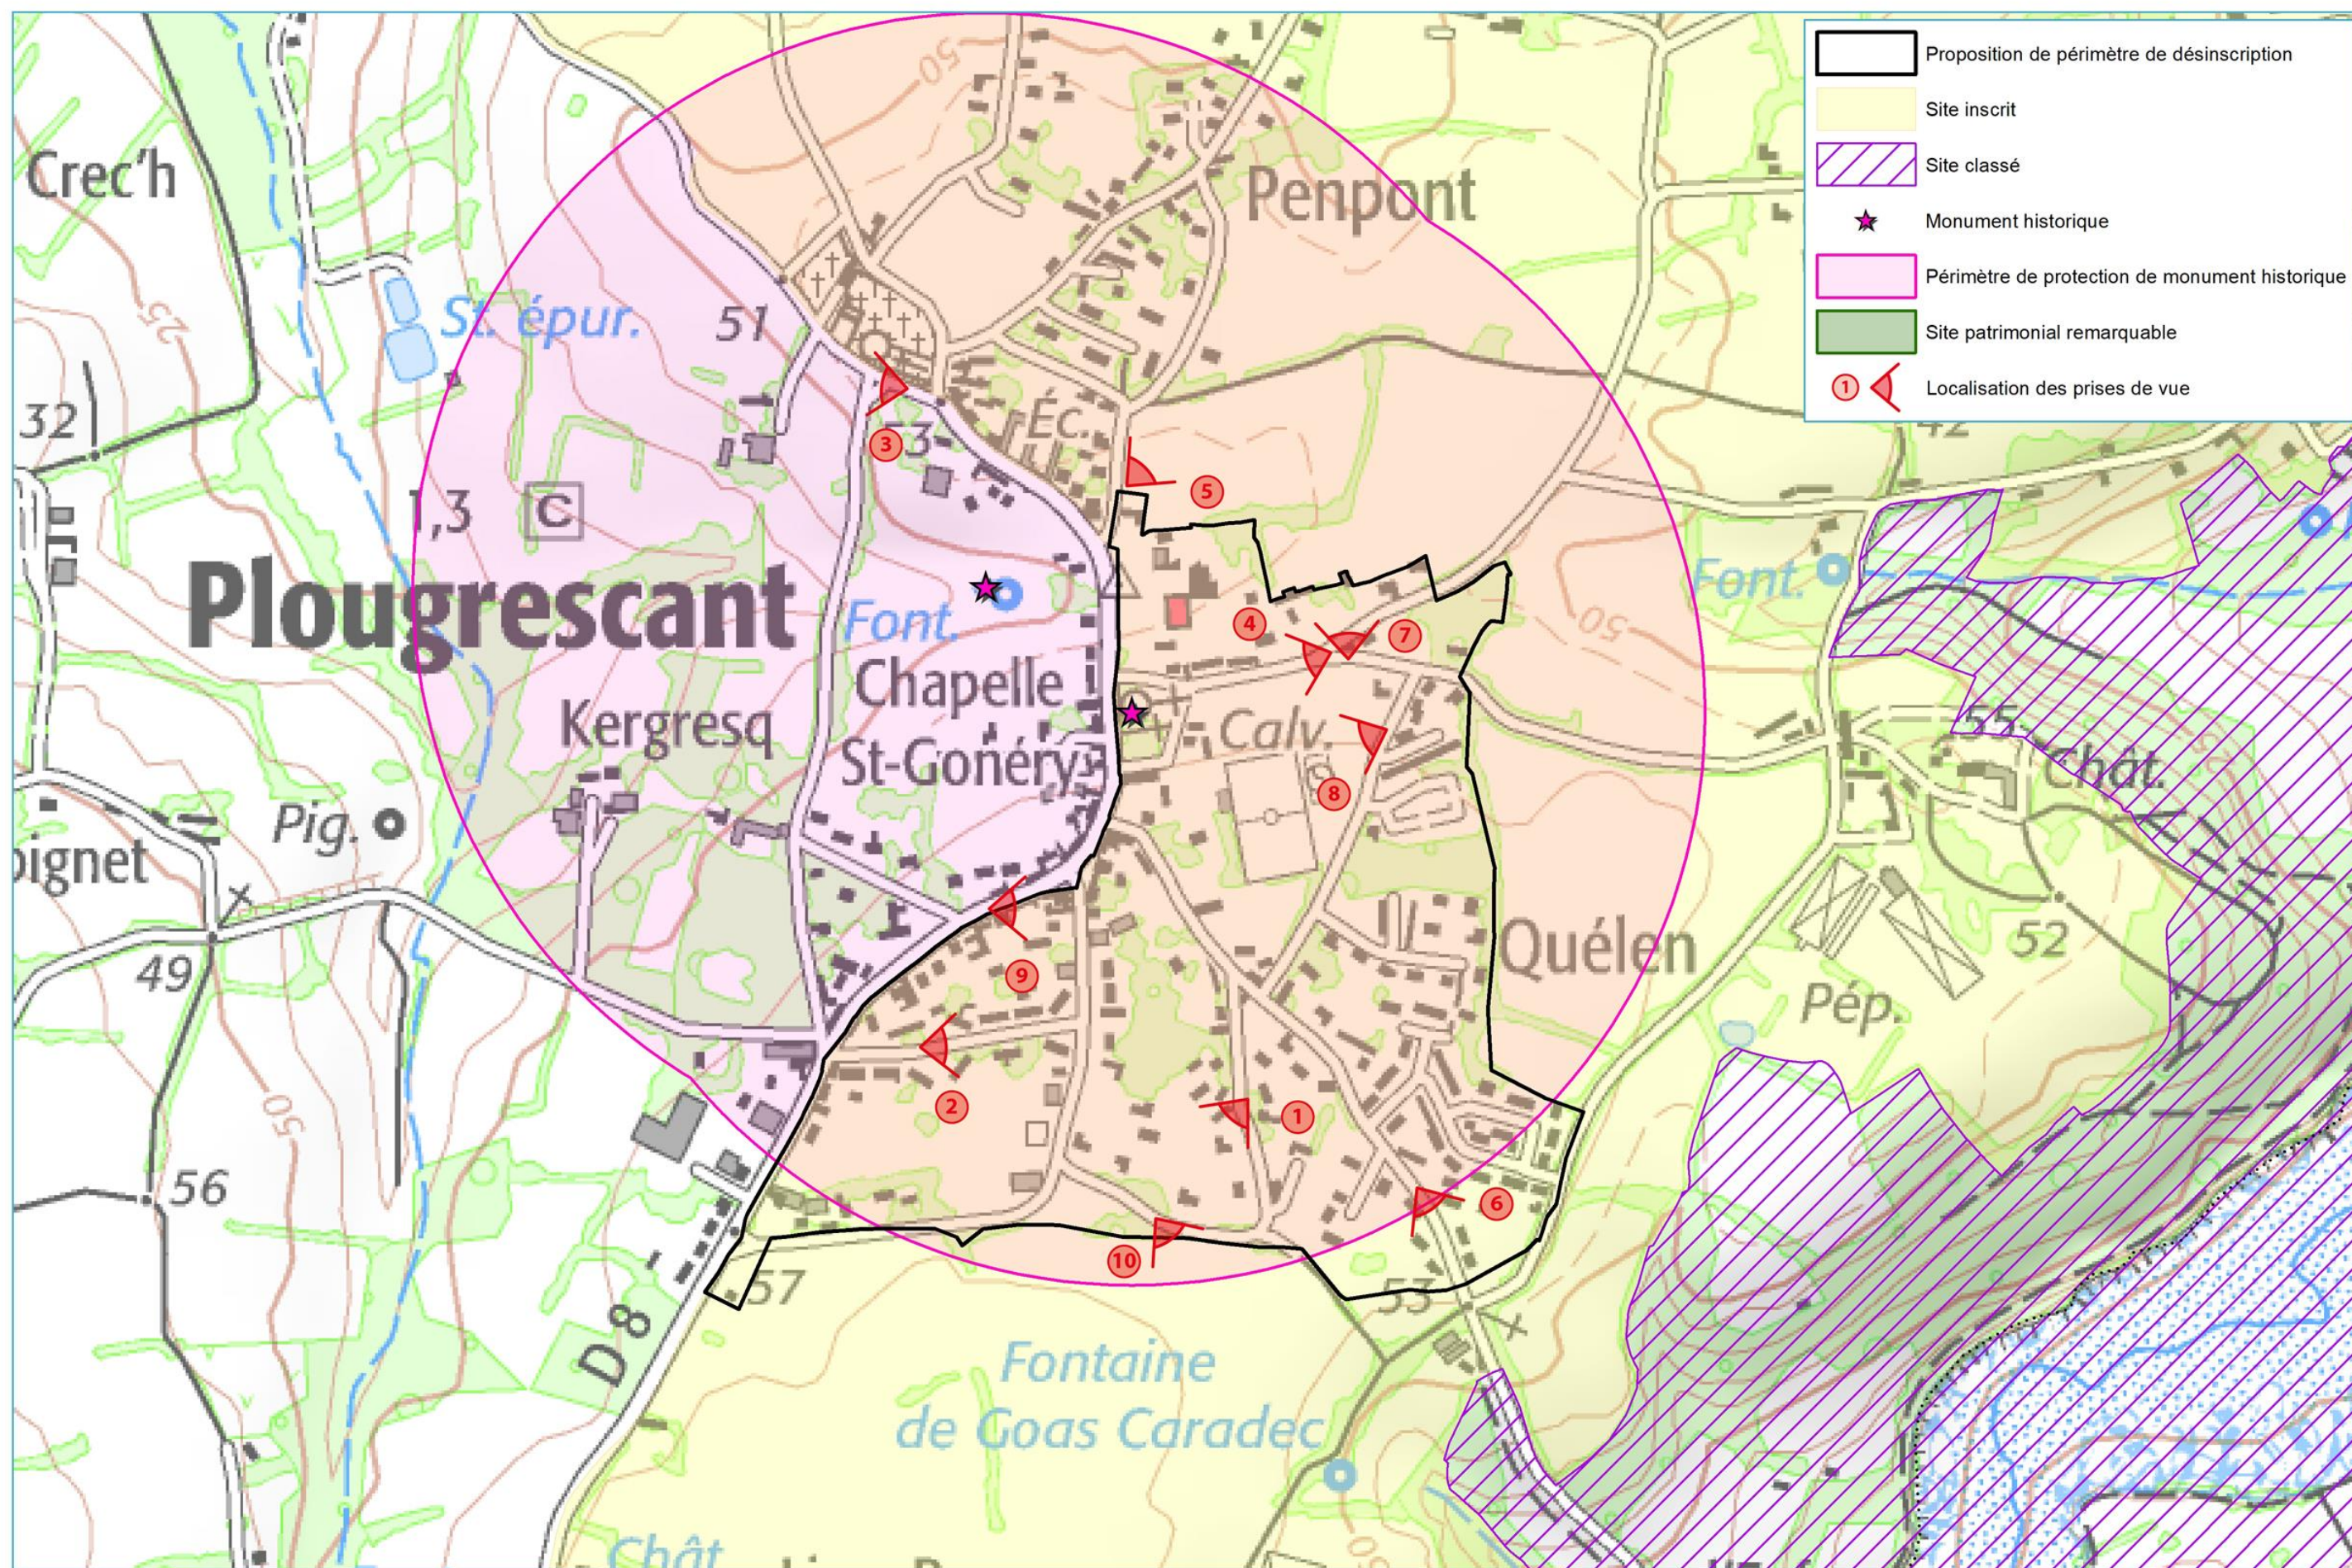

PROJETS DE DÉSINSCRIPTION ET D'INSCRIPTION AU TITRE DES SITES

Livre III, Titre IV du Code de l'Environnement

(anc. loi du 2 mai 1930)

LES ESTUAIRES DU TRIEUX ET DU JAUDY

Département des Côtes d'Armor

DOSSIER D'ENQUÊTE PUBLIQUE CONJOINTE :

- **DE DÉSINSCRIPTION** sur les communes de Kerbors, Lanmodez, Lézardrieux, Minihy-Tréguier, Paimpol, Penvénan, Pleubian, Pleudaniel, Ploëzal, Ploubazlanec, Plougrescant, Plouguiel, Plourivo, Pontrieux, Trédarzec, Tréguier
- **D'INSCRIPTION** sur la commune de Pommerit-Jaudy

1. Communes concernées par le projet de désinscription

1.1. Commune de Paimpol

1.2. Commune de Ploubazlanec

1.3. Commune de Plourivo

- Proposition de périmètre de désinscription
- Site inscrit
- Site classé
- ★ Monument historique
- Périmètre de protection de monument historique
- Site patrimonial remarquable
- ① ↙ Localisation des prises de vue

1.12. Commune de Minihy-Tréguier

1.13. Commune de Tréguier

1.14. Commune de Plouguiel

1.15. Commune de Plougrescant

1.16. Commune de Penvénan

2. Commune concernée par le projet d'inscription

2.1. Commune de Pommerit-Jaudy