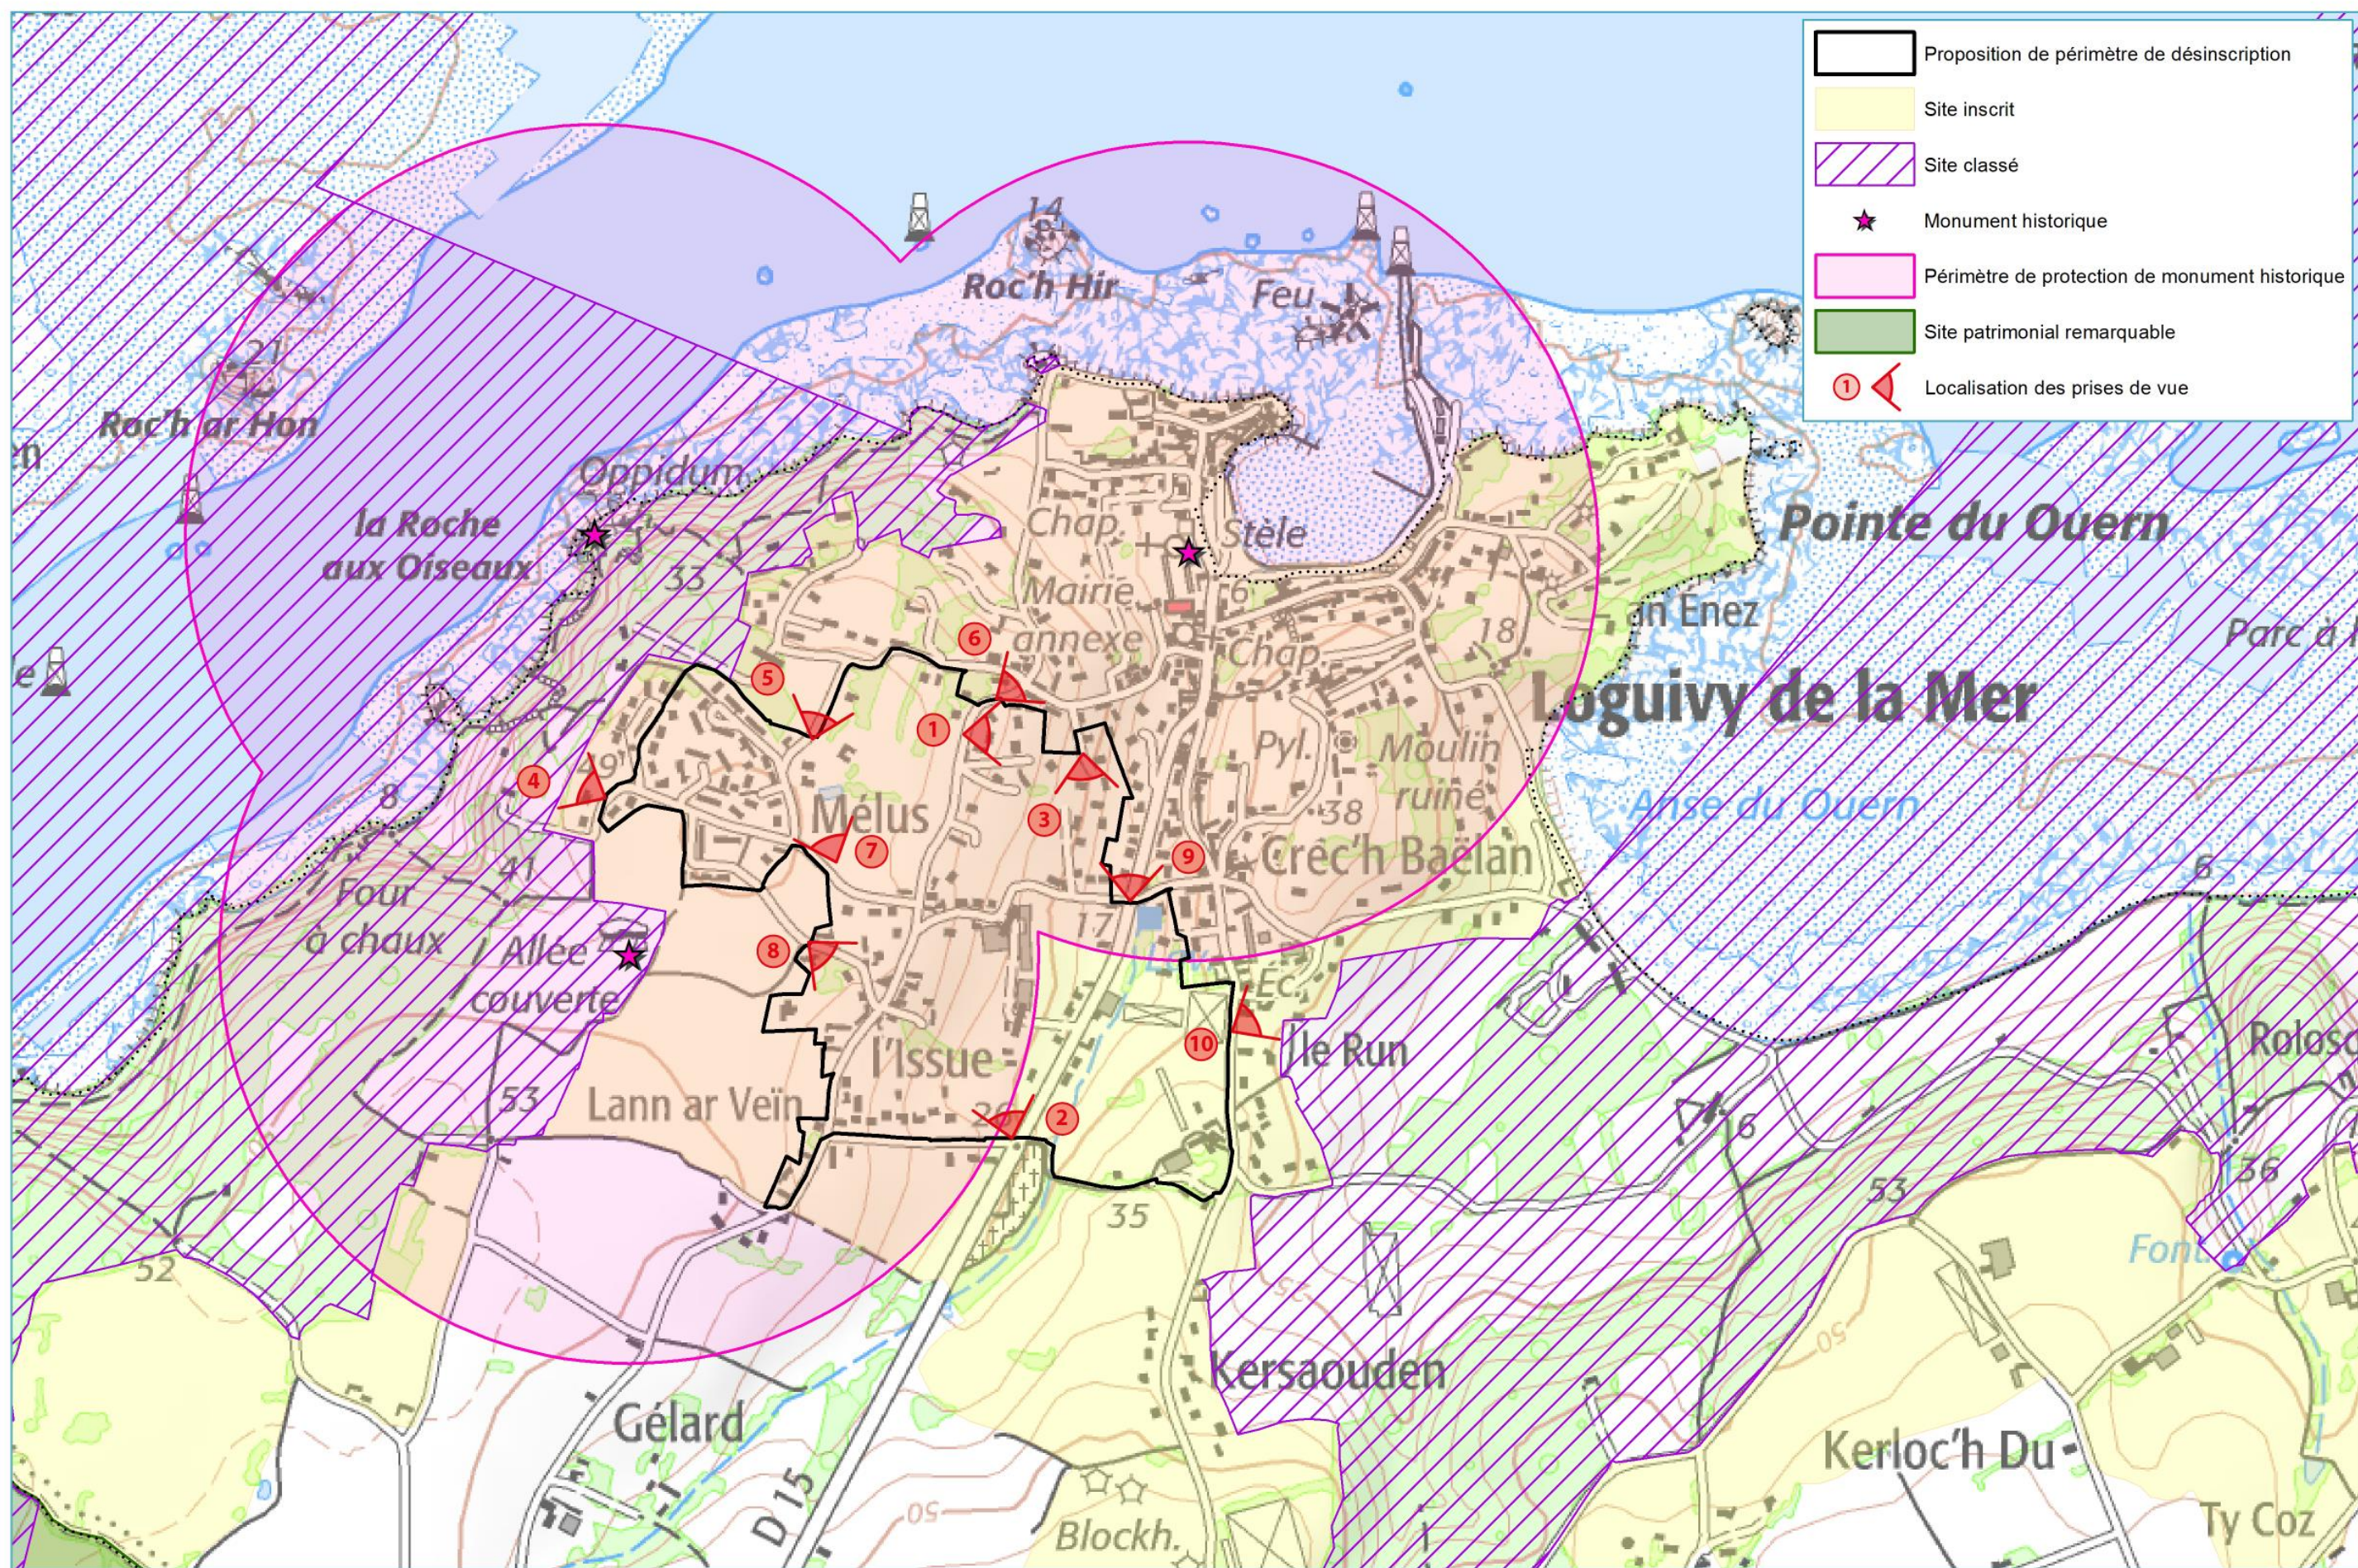

PROJETS DE DÉSINSCRIPTION ET D'INSCRIPTION AU TITRE DES SITES

Livre III, Titre IV du Code de l'Environnement

(anc. loi du 2 mai 1930)

LES ESTUAIRES DU TRIEUX ET DU JAUDY

Département des Côtes d'Armor

DOSSIER D'ENQUÊTE PUBLIQUE CONJOINTE :

- **DE DÉSINSCRIPTION** sur les communes de Kerbors, Lanmodez, Lézardrieux, Minihy-Tréguier, Paimpol, Penvénan, Pleubian, Pleudaniel, Ploëzal, Ploubazlanec, Plougrescant, Plouguiel, Plourivo, Pontrieux, Trédarzec, Tréguier
- **D'INSCRIPTION** sur la commune de Pommerit-Jaudy

- DOSSIER PHOTOGRAPHIQUE -

SOMMAIRE

| | |
|--|----|
| 1. Communes concernées par le projet de désinscription | 4 |
| 1.1. Commune de Paimpol..... | 4 |
| 1.2. Commune de Ploubazlanec | 6 |
| 1.3. Commune de Plourivo..... | 8 |
| 1.4. Commune de Pontrieux..... | 12 |
| 1.5. Commune de Ploëzal | 14 |
| 1.6. Commune de Pleudaniel | 16 |
| 1.7. Commune de Lézardrieux..... | 18 |
| 1.8. Commune de Lanmodez | 20 |
| 1.9. Commune de Pleubian..... | 22 |
| 1.10. Commune de Kerbors..... | 26 |
| 1.11. Commune de Trédarzec..... | 28 |
| 1.12. Commune de Minihy-Tréguier | 30 |
| 1.13. Commune de Tréguier..... | 32 |
| 1.14. Commune de Plouguiel..... | 34 |
| 1.15. Commune de Plougrescant | 36 |
| 1.16. Commune de Penvénan..... | 38 |
| 2. Commune concernée par le projet d'inscription | 40 |
| 2.1. Commune de Pommerit-Jaudy..... | 40 |

1. Communes concernées par le projet de désinscription

1.1. Commune de Paimpol

1.2. Commune de Ploubazlanec

1.3. Commune de Plourivo

- Proposition de périmètre de désinscription
- Site inscrit
- Site classé
- ★ Monument historique
- Périmètre de protection de monument historique
- Site patrimonial remarquable
- ① ↙ Localisation des prises de vue