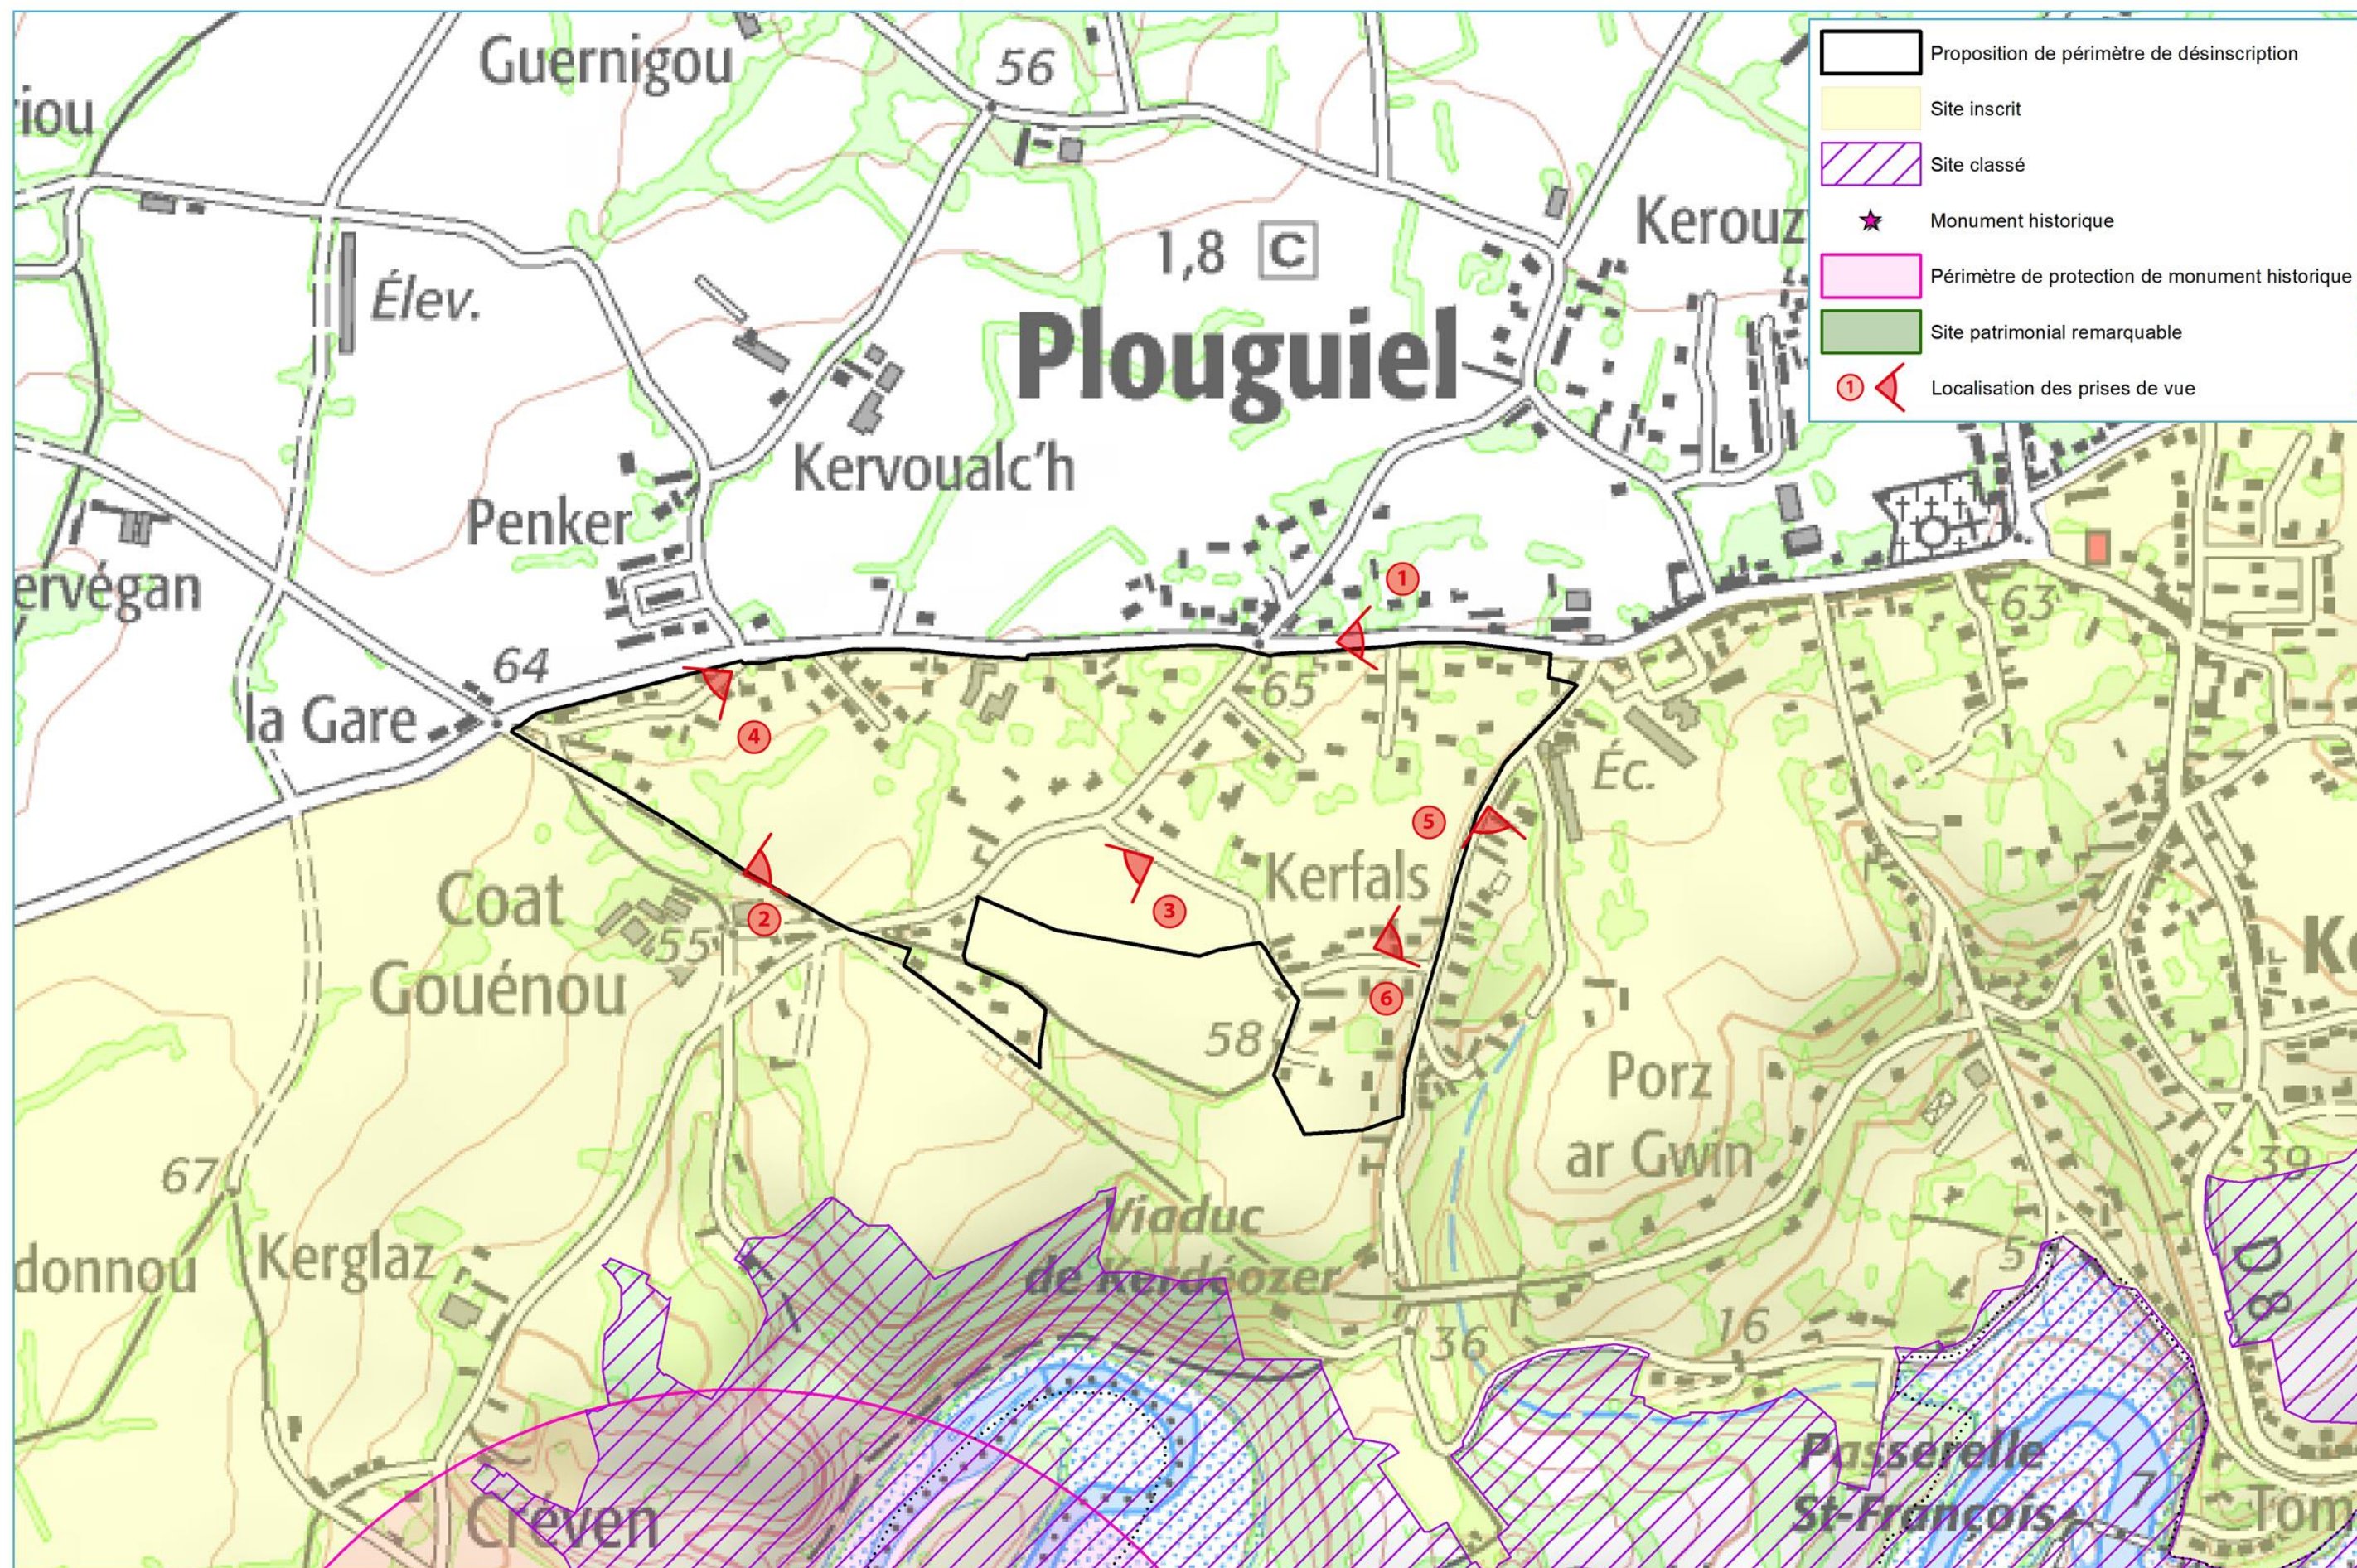

PROJETS DE DÉSINSCRIPTION ET D'INSCRIPTION AU TITRE DES SITES

Livre III, Titre IV du Code de l'Environnement

(anc. loi du 2 mai 1930)

LES ESTUAIRES DU TRIEUX ET DU JAUDY

Département des Côtes d'Armor

DOSSIER D'ENQUÊTE PUBLIQUE CONJOINTE :

- **DE DÉSINSCRIPTION** sur les communes de Kerbors, Lanmodez, Lézardrieux, Minihy-Tréguier, Paimpol, Penvénan, Pleubian, Pleudaniel, Ploëzal, Ploubazlanec, Plougrescant, Plouguiel, Plourivo, Pontrieux, Trédarzec, Tréguier
- **D'INSCRIPTION** sur la commune de Pommerit-Jaudy

1. Communes concernées par le projet de désinscription

1.1. Commune de Paimpol

1.2. Commune de Ploubazlanec

1.3. Commune de Plourivo

- Proposition de périmètre de désinscription
- Site inscrit
- Site classé
- ★ Monument historique
- Périmètre de protection de monument historique
- Site patrimonial remarquable
- ① ↙ Localisation des prises de vue

1.12. Commune de Minihy-Tréguier

1.13. Commune de Tréguier

1.14. Commune de Plouguiel

1.15. Commune de Plougrescant

1.16. Commune de Penvénan

2. Commune concernée par le projet d'inscription

2.1. Commune de Pommerit-Jaudy